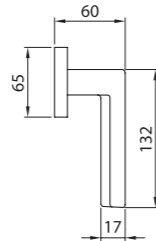

CULLINAN W1
Maniglia per finestra D.K.
Оконная ручка с 4-х позицион.
механизмом (1шт.)