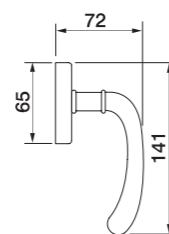

RING R3-E
 Maniglia su rosetta con bocchetta
 Ручка на круглой розетке
 (1пара)

RING PL
 Maniglia su rosetta placca
 Ручка на планке
 (1пара)

RING W1
 Maniglia per finestra D.K.
 Оконная ручка с 4-х позицион.
 механизмом (1шт.)