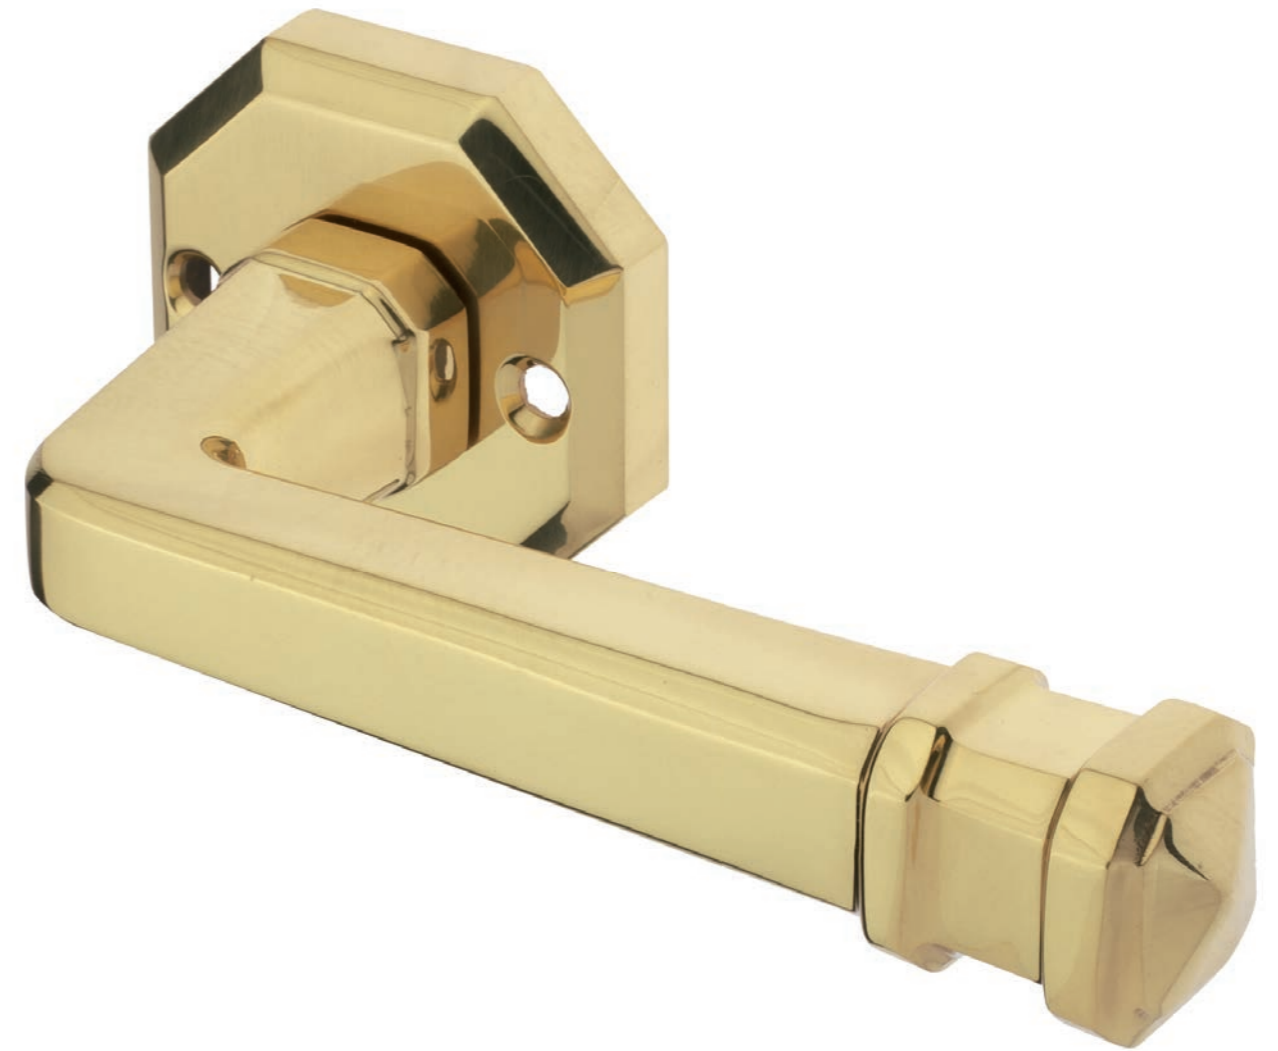

Maniglia su rosetta placca
 Ручка на планке (1 пара)

ALLURE W1

Maniglia per finestra D.K.
 Оконная ручка с 4-х позицион.
 механизмом (1шт.)

ALLURE W2

Maniglia per finestra
 Оконная ручка с 2-х позицион.
 механизмом (1шт.)

CHAMPS-ELISEES Y
 Maniglia su rosetta con bocchetta
 Ручка на восьмиугольной розетке
 (1 пара)

CHAMPS-ELISEES PL
 Maniglia su rosetta placca
 Ручка на планке
 (1 пара)

CHAMPS-ELISEES W1
 Maniglia per finestra D.K.
 Оконная ручка с 4-х позицион.
 механизмом (1шт.)