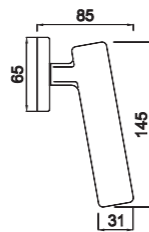

WHITE

GALACTIC R2
Maniglia su rosetta con bocchetta
Ручка на круглой розетке
(1пара)