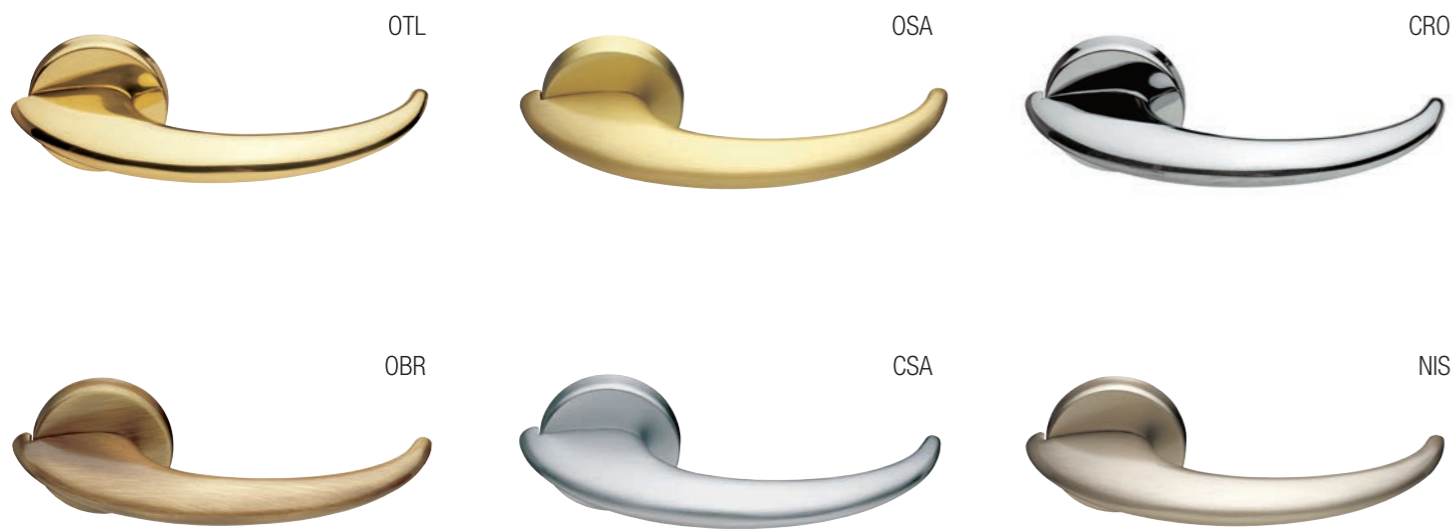

Finitura

OTL = OTTONE LUCIDO
OSA = OTTONE SATINATO
OBR = BRONZATO
CRO = CROMATO
CSA = CROMATO SATINATO
NIS = NIKEL SATINATO

Цвет

OTL = ЗОЛОТО
OSA = МАТОВОЕ ЗОЛОТО
OBR = БРОНЗА
CRO = ПОЛИРОВАННЫЙ ХРОМ
CSA = МАТОВЫЙ ХРОМ
NIS = МАТОВЫЙ НИКЕЛЬ

ABUNDANCE PF
Maniglia su rosetta con bocchetta
Ручка на круглой розетке
(1 пара)