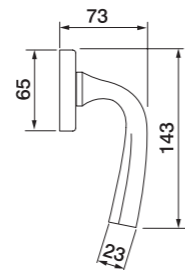

Цвет

OTL = ЗОЛОТО
 OSA = МАТОВОЕ ЗОЛОТО
 OBR = БРОНЗА
 CRO = ПОЛИРОВАННЫЙ ХРОМ
 CSA = МАТОВЫЙ ХРОМ
 NIS = МАТОВЫЙ НИКЕЛЬ

DREAM R2
 Maniglia su rosetta con bocchetta
 Ручка на круглой розетке
 (1 пара)

DREAM PL
 Maniglia su rosetta placca
 Ручка на планке
 (1 пара)