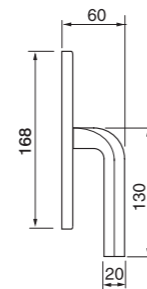

TENDER S3
Maniglia su rosetta con bocchetta
Ручка на квадратной розетке
(1 пара)

TENDER W1
Maniglia per finestra D.K.
Оконная ручка с 4-х позицион.
механизм (1шт.)

TENDER W2
Maniglia per finestra
Оконная ручка с 2-х позицион.
механизм (1шт.)