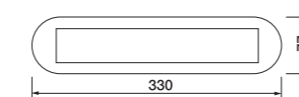

ART. 910
Bucalettere ovale
con aletta
Накладка для
почтового ящика,
овальная