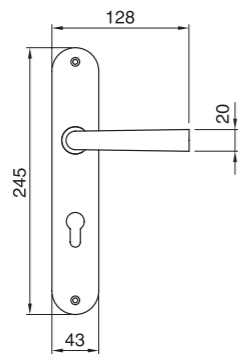

OTL

OSA

CRO

OBR

CSA

NIS

IDRO R2
 Maniglia su rosetta con bocchetta
 Ручка на круглой розетке
 (1 пара)

IDRO PL
 Maniglia su rosetta placca
 Ручка на планке
 (1 пара)