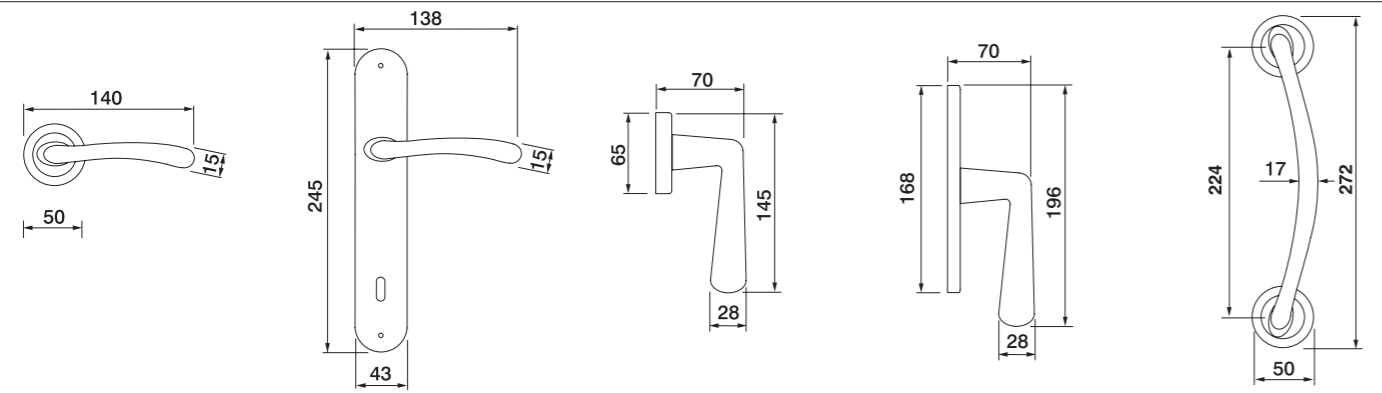

Finitura
OTL = OTTONE LUCIDO
OSA = OTTONE SATINATO
OBR = BRONZATO
CRO = CROMATO
CSA = CROMATO SATINATO
NIS = NIKEL SATINATO

Цвет
OTL = ЗОЛОТО
OSA = МАТОВОЕ ЗОЛОТО
OBR = БРОНЗА
CRO = ПОЛИРОВАННЫЙ ХРОМ
CSA = МАТОВЫЙ ХРОМ
NIS = МАТОВЫЙ НИКЕЛЬ

COCKATTO R2 Maniglia su rosetta con bocchetta Ручка на круглой розетке (1 пара)
COCKATTO PL Maniglia su rosetta placca Ручка на планке (1 пара)
COCKATTO W1 Maniglia per finestra D.K. Оконная ручка с 4-х позицион. механизмом (1шт.)
COCKATTO W2 Maniglia per finestra Оконная ручка с 2-х позицион. механизмом (1шт.)
COCKATTO PH Maniglia Ручка скоба (1шт.)