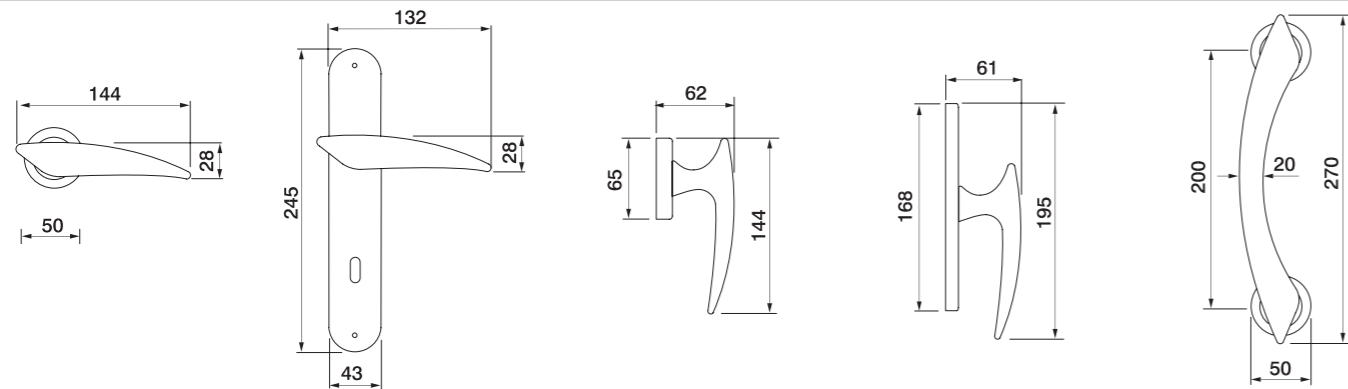

BOLID R2
 Maniglia su rosetta con bocchetta
 Ручка на круглой розетке
 (1пара)

BOLID PL
 Maniglia su rosetta placca
 Ручка на планке
 (1пара)

BOLID W1
 Maniglia per finestra D.K.
 Оконная ручка с 4-х позицион.
 механизмом (1шт.)