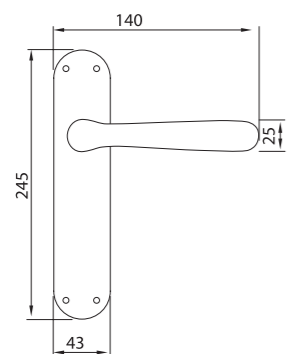

BRITISH STYLE

Design Studio Manital®

MANCHESTER PLB OTL

LIVERPOOL PLB CRO

OXFORD PLB CSA

CAMBRIDGE PLB CSA

RUBINO PLB
Maniglia su placca
Ручка на гладкой планке
(1 пара)

RUBINO PLB L85
Maniglia su rosetta placca
Ручка на планке под евроцилиндр
(1 пара)