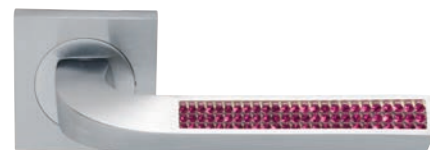

SCS / SAPHIRE

SAPHIRE

GMB / SAPHIRE

SCS / FUCHSIA

FUCHSIA

GMB / FUCHSIA

BRILLIANCE S2
 Maniglia su rosetta con bocchetta
 Ручка на квадратной розетке
 (1 пара)

BRILLIANCE PL
 Maniglia su rosetta placca
 Ручка на планке
 (1 пара)