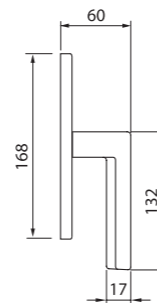

DDOLCE VITA W2
Maniglia per finestra
Оконная ручка с 2-х позицион.
механизмом (1шт.)