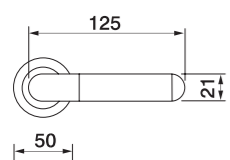

OTL

NIS / NIK

CSA / CRO

OSA / OTL

COT

NNO

GAVANA R2
 Maniglia su rosetta con bocchetta
 Ручка на круглой розетке
 (1пара)

GAVANA PL
 Maniglia su rosetta placca
 Ручка на планке
 (1пара)