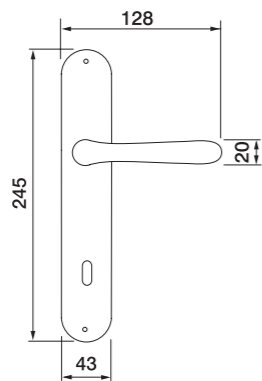

LINDA®
 Design Pedrizzetti & Associati

LINDA R3-E
 Maniglia su rosetta con bocchetta
 Ручка на круглой розетке
 (1 пара)

LINDA PL
 Maniglia su rosetta placca
 Ручка на планке
 (1 пара)

LINDA W1
 Maniglia per finestra D.K.
 Оконная ручка с 4-х позицион.
 механизмом (1шт.)