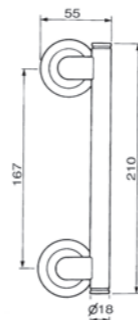

TELESCOPE PH
Maniglia
Ручка скоба
(1шт.)