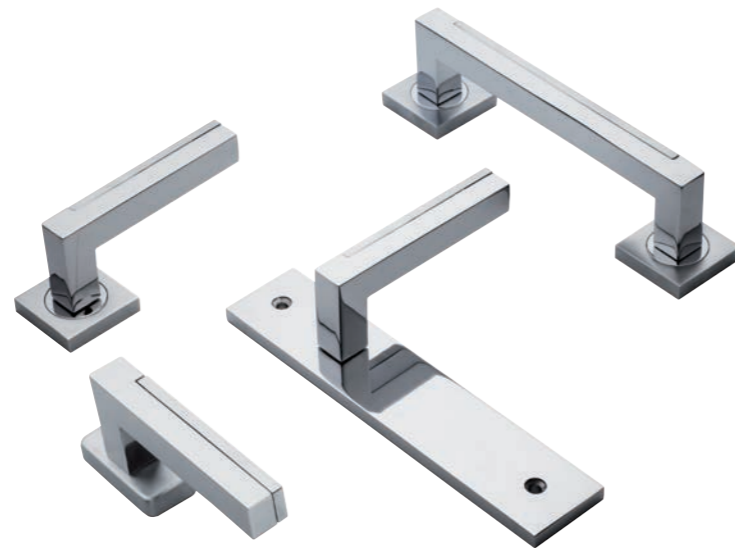

Finitura

CRO = CROMATO
CSA = CROMATO SATINATO
CSA/CRO = CRO. SAT./CROM.
NIS/NIK = NIKEL SAT./NIKEL
NIS = NIKEL SATINATO

Цвет

CRO = ПОЛИРОВАННЫЙ ХРОМ
CSA = МАТОВЫЙ ХРОМ
CSA/CRO = МАТОВ. ХРОМ/ ПОЛИР. ХРОМ
NIS/NIK = МАТОВЫЙ НИКЕЛЬ/НИКЕЛЬ
NIS = МАТОВЫЙ НИКЕЛЬ