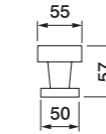

ART. 405

Coppia pomolo con rosetta e bocchetta
Кноб на шурупах на круглой розетке с накладкой

ART. 473

Pomolo con vite passante
Кноб на стяжке
Ø 93 mm

ART. 410

Coppia pomolo con rosetta e bocchetta
Кноб на шурупах на круглой розетке с накладкой