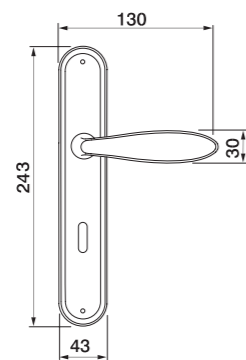

OTL / AMBRA

OTL / VERDE

CRO / ROSA

NIN / NEUTRO

CSA / VERDE

CSA / BLU

MURANO R4
 Maniglia su rosetta con bocchetta
 Ручка на круглой розетке
 (1пара)

MURANO PL
 Maniglia su rosetta placca
 Ручка на планке
 (1пара)