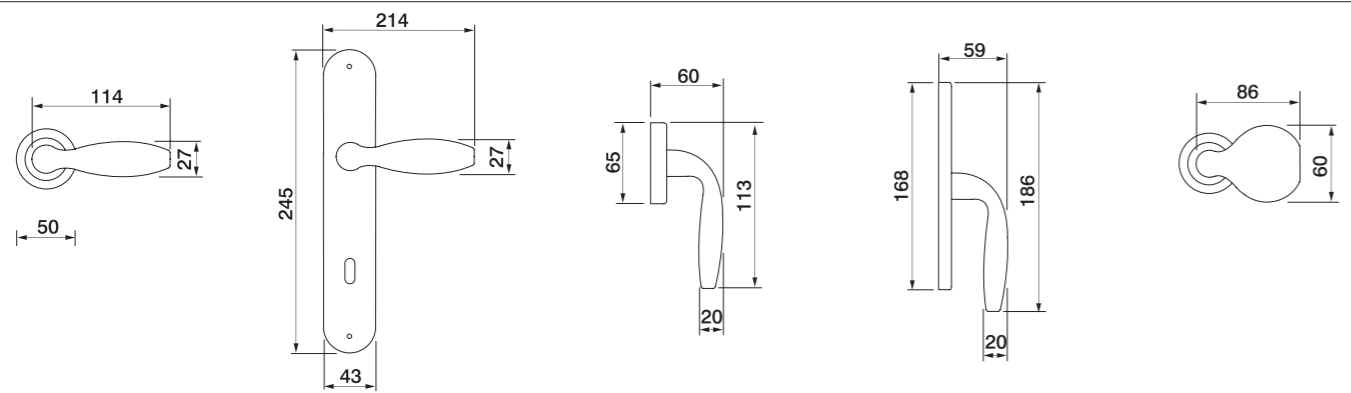

Finitura

OTL = OTTONE LUCIDO
OSA = OTTONE SATINATO
OBR = BRONZATO
CRO = CROMATO
CSA = CROMATO SATINATO
NIS = NIKEL SATINATO
NIN = NIKEL NERO

Цвет

OTL = ЗОЛОТО
OSA = МАТОВОЕ ЗОЛОТО
OBR = БРОНЗА
CRO = ПОЛИРОВАННЫЙ ХРОМ
CSA = МАТОВЫЙ ХРОМ
NIS = МАТОВЫЙ НИКЕЛЬ
NIN = ЧЕРНЫЙ ХРОМ

SIENA R2 Maniglia su rosetta con bocchetta Ручка на круглой розетке (1пара)
SIENA PL Maniglia su rosetta placca Ручка на планке (1пара)
SIENA W1 Maniglia per finestra D.K. Оконная ручка с 4-х позицион. механизмом (1шт.)
SIENA W2 Maniglia per finestra Оконная ручка с 2-х позицион. механизмом (1шт.)
SIENA-2 R2 Maniglia su rosetta con bocchetta Ручка на круглой розетке (1пара)