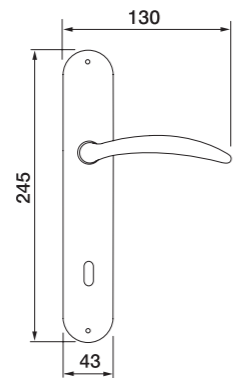

FRANCY PL
Maniglia su rosetta placca
Ручка на планке
(1 пара)