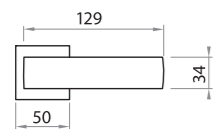

SPACE S4
Maniglia su rosetta con bocchetta
Ручка на квадратной розетке
(1пара)