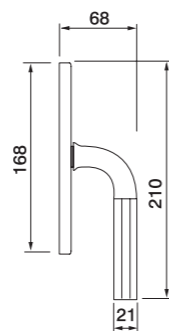

CSA / PERO

CSA / WENGÈ

TREE R2
Maniglia su rosetta con bocchetta
Ручка на круглой розетке
(1пара)

TREE PL
Maniglia su rosetta placca
Ручка на планке
(1пара)

TREE W1
Maniglia per finestra D.K.
Оконная ручка с 4-х позицион.
механизмом (1шт.)