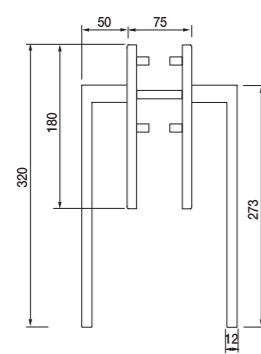

IR25 ASY/Q

Coppia di maniglioni mm 250 con meccanismo metallo con placca foro yale
Пара нажимных ручек на накладке под цилиндр