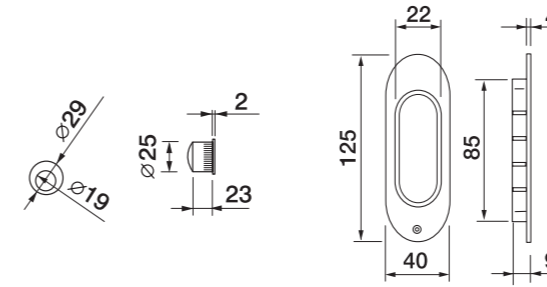

ART. 58/A

Coppia placche incasso con coprivite e trascinatore
Ручка для раздвижной двери с ответной вставкой