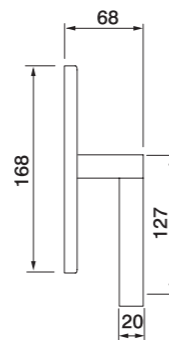

Цвет

CRO = ПОЛИРОВАННЫЙ ХРОМ
 CSA = МАТОВЫЙ ХРОМ
 CSA/CRO = МАТОВ. ХРОМ/ ПОЛИР. ХРОМ
 NIS/NIK = МАТОВЫЙ НИКЕЛЬ/НИКЕЛЬ
 NIS = МАТОВЫЙ НИКЕЛЬ

CRO

CSA

CSA/CRO

NIS

NIS/NIK

ISLAND S2
 Maniglia su rosetta con bocchetta
 Ручка на квадратной розетке
 (1пара)