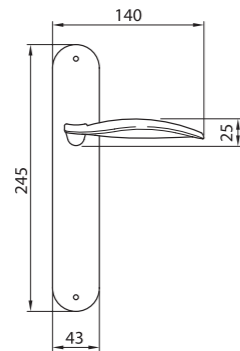

WAVE PL
 Maniglia su rosetta placca
 Ручка на планке
 (1пара)

WAVE W1
 Maniglia per finestra D.K.
 Оконная ручка с 4-х позицион.
 механизм (1шт.)

WAVE W2
 Maniglia per finestra
 Оконная ручка с 2-х позицион.
 механизм (1шт.)