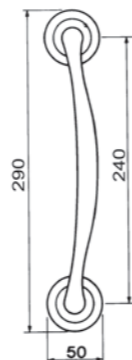

LEON PH
Maniglia
Ручка скоба
(1шт.)