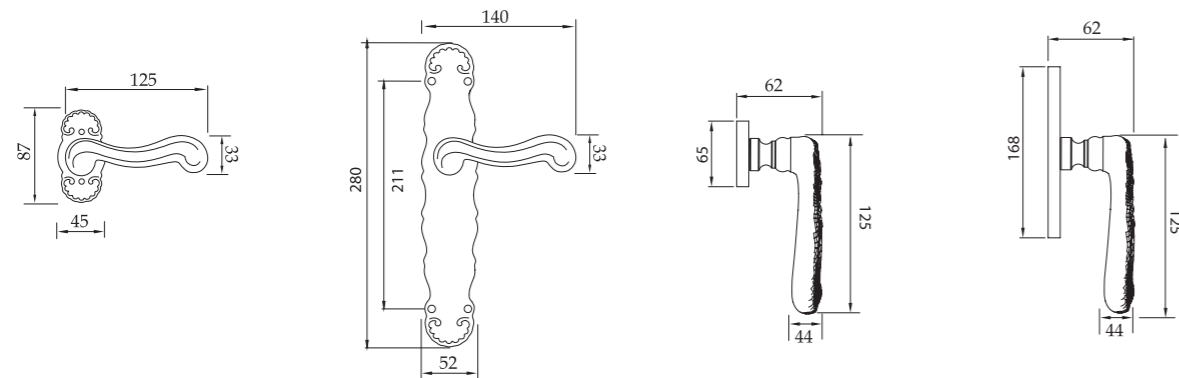

Finitura

OTL = OTTONE LUCIDO
OSA = OTTONE SATINATO
CRO = CROMATO
CSA = CROMATO SATINATO
? =
? =

Цвет

OTL = ЗОЛОТО
OSA = МАТОВОЕ ЗОЛОТО
CRO = ПОЛИРОВАННЫЙ ХРОМ
CSA = МАТОВЫЙ ХРОМ
? =
? =