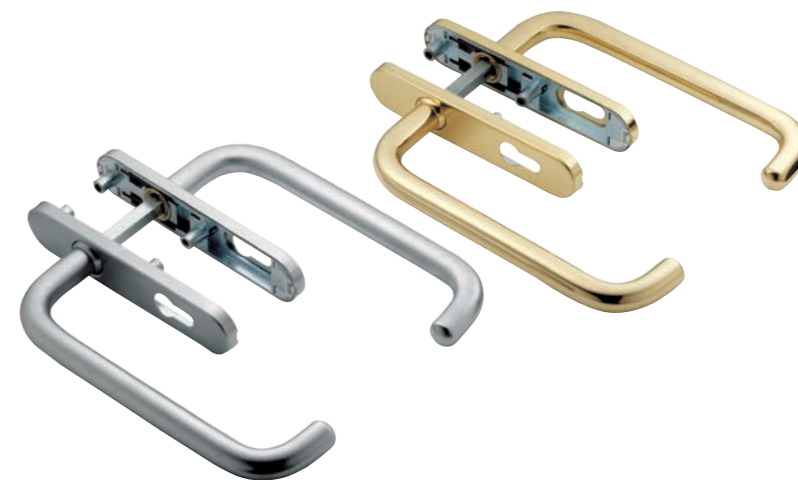

НАЖИМНЫЕ РУЧКИ-АНТИПАНИКА

AR25 ASY

Coppia di maniglioni mm 250 con meccanismo metallo con placca foro yale
Пара нажимных ручек на накладке под цилиндр

AR25 AS

Maniglione mm 250 con molla meccanismo metallo
Нажимная ручка на накладке

AR25 ASN

Maniglione mm 250 con molla meccanismo metallo completo di nicchia
Нажимная ручка на накладке и ответная планка

IR25 ASY

Coppia di maniglioni mm 250 con meccanismo metallo con placca foro yale
Пара нажимных ручек на накладке под цилиндр