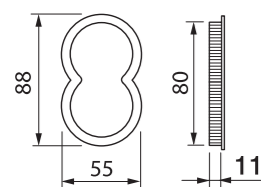

OTL

CRO

CSA

NIS

Art. 84
Coppia placche incasso cieche
Комплект ручек для
раздвижной двери

Art. 85/A
Coppia placche incasso cieche con
nottolino e trascinatore
Комплект ручек с заверткой для
раздвижной двери + торцевая ручка