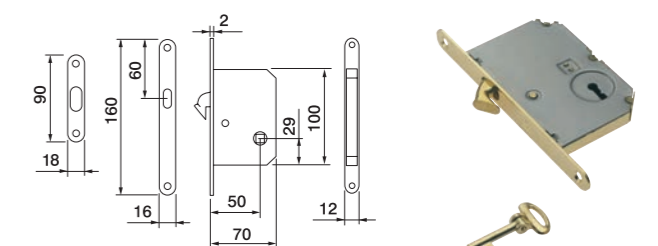

SR2 Serratura con bordo tondo e chiave
Замок с ключом "буратино" для раздвижной двери