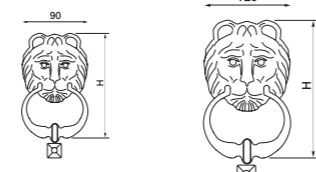

Battente Leone
 Дверной молоток "Львиная голова"
Art. 15B
 H. 120 mm

Art. 15A
 H. 180 mm

Battente Leone
 Дверной молоток "Львиная голова"
Art. 15G
 H. 260 mm

Battente anello
 Дверной молоток "Кольцо"
Art. 110C Ø 90 mm
Art. 110B Ø 110 mm
Art. 110A Ø 130 mm
Art. 27 Ø 130 mm