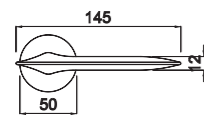

WHITE

GALACTIC R2
Maniglia su rosetta con bocchetta
Ручка на круглой розетке
(1пара)