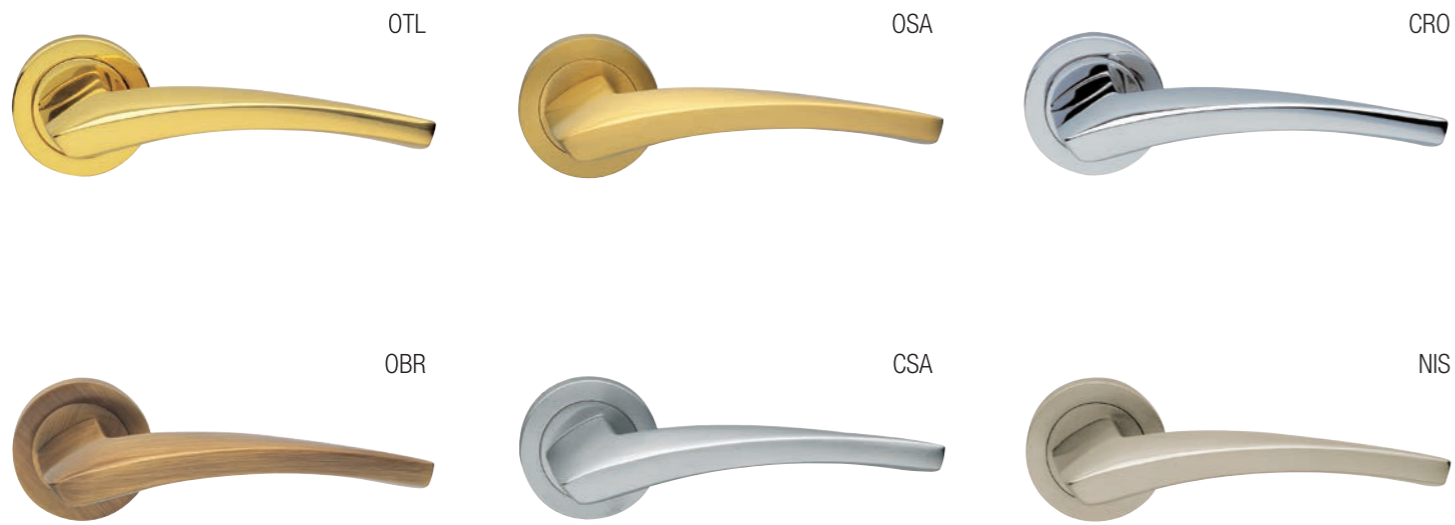

Finitura

OTL = OTTONE LUCIDO
OSA = OTTONE SATINATO
OBR = BRONZATO
CRO = CROMATO
CSA = CROMATO SATINATO
NIS = NIKEL SATINATO

Цвет

OTL = ЗОЛОТО
OSA = МАТОВОЕ ЗОЛОТО
OBR = БРОНЗА
CRO = ПОЛИРОВАННЫЙ ХРОМ
CSA = МАТОВЫЙ ХРОМ
NIS = МАТОВЫЙ НИКЕЛЬ

WIND R2
Maniglia su rosetta con bocchetta
Ручка на круглой розетке
(1пара)

WIND PL
Maniglia su rosetta placca
Ручка на планке
(1пара)

WIND W1
Maniglia per finestra D.K.
Оконная ручка с 4-х позицион.
механизмом (1шт.)

WIND W2
Maniglia per finestra
Оконная ручка с 2-х позицион.
механизмом (1шт.)

WIND PH
Maniglia
Ручка скоба
(1шт.)