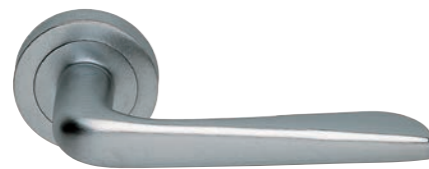

OTL

OSA

CRO

OBR

CSA

NIN

PETRA R2
 Maniglia su rosetta con bocchetta
 Ручка на круглой розетке
 (1пара)

PETRA PL
 Maniglia su rosetta placca
 Ручка на планке
 (1пара)