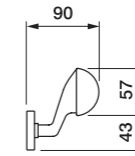

ART. 402

Coppia pomolo con rosetta e bocchetta
Кноб на шурупах на круглой розетке с накладкой