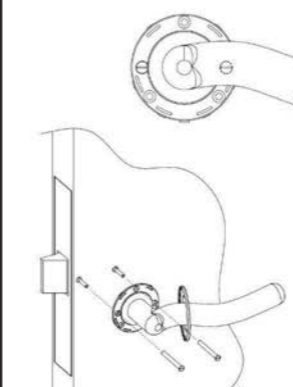

РЕКОМЕНДАЦИИ ПО УСТАНОВКЕ РУЧЕК С НАКЛАДКАМИ R1,S1

Для высококачественной установки ручек с запатентованными накладками R1, S1 необходимо использовать специальную фрезу DRILLING TOOL

- 1 Просверлить отверстия для розетки ручки с обеих сторон двери с помощью фрезы D39MM на глубину 7,2мм. Для центрирования отверстия необходимо вставить четырехгранник в отверстие замка (защелки) для ручки

- 2 Вставить ось в замок(защелку) и установить ручку, отсоединив накладку. Язычок на розетке должен быть направлен вниз (стрелка на схеме)

3

А. Крепление на шурупы-саморезы
Вставить саморезы в отверстия и завернуть

В. Крепление на стяжные винты
Просверлить два отверстия под винты, вставить винты в два отверстия по горизонту и завернуть с другой стороны болтами.

- 4 Установить накладку на ручку и защелкнуть на розетке, отверстие на накладке должно быть направлено вниз и совпадать с язычком на розетке (как на схеме) Вставить винт в ручку снизу и прикрепить ручку к оси.