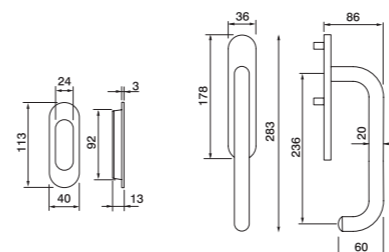

IR25 ASN

Maniglione mm 250 con molla meccanismo metallo completo di nicchia
Нажимная ручка на накладке и ответная планка