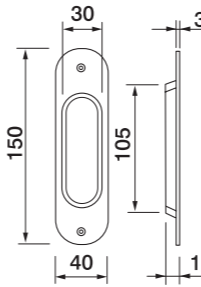

ART. 52/A

Coppia placche incasso con fori a vista con trascinatore
Ручка для раздвижной двери с ответной вставкой