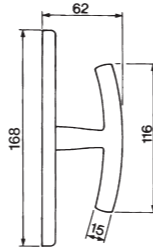

LILLA W2
Maniglia per finestra
Оконная ручка с 2-х позицион.
механизмом (1шт.)