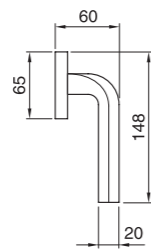

TENDER S3
Maniglia su rosetta con bocchetta
Ручка на квадратной розетке
(1 пара)

TENDER PL
Maniglia su rosetta placca
Ручка на планке
(1 пара)

TENDER W1
Maniglia per finestra D.K.
Оконная ручка с 4-х позицион.
механизм (1шт.)

TENDER W2
Maniglia per finestra
Оконная ручка с 2-х позицион.
механизм (1шт.)

TENDER PH
Maniglia
Ручка скоба
(1шт.)