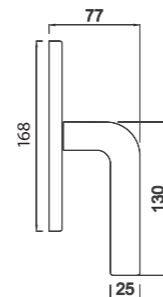

SPUTNIK S4
Maniglia su rosetta con bocchetta
Ручка на квадратной розетке (1 пара)

SPUTNIK W1
Maniglia per finestra D.K.
Оконная ручка с 4-х позицион.
механизм (1шт.)

SPUTNIK W2
Maniglia per finestra
Оконная ручка с 2-х позицион.
механизм (1шт.)