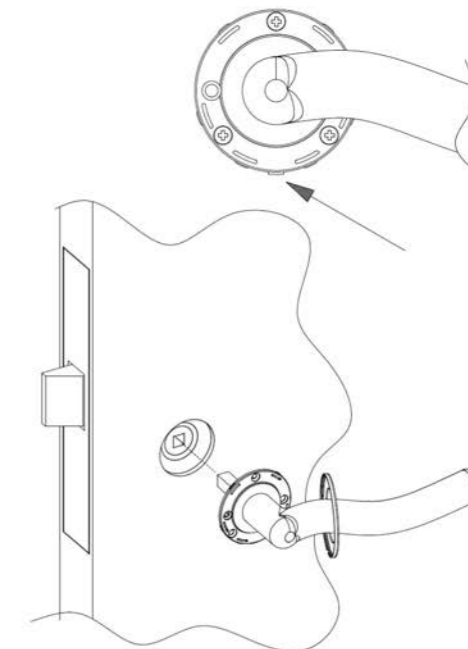

РЕКОМЕНДАЦИИ ПО УСТАНОВКЕ РУЧЕК С НАКЛАДКАМИ R1,S1

Для высококачественной установки ручек с запатентованными накладками R1, S1 необходимо использовать специальную фрезу DRILLING TOOL

- 1 Просверлить отверстия для розетки ручки с обеих сторон двери с помощью фрезы D39MM на глубину 7,2мм. Для центрирования отверстия необходимо вставить четырехгранник в отверстие замка (защелки) для ручки

- 2 Вставить ось в замок(защелку) и установить ручку, отсоединив накладку. Язычок на розетке должен быть направлен вниз (стрелка на схеме)

3

А. Крепление на шурупы-саморезы
Вставить саморезы в отверстия и завернуть

В. Крепление на стяжные винты
Просверлить два отверстия под винты, вставить винты в два отверстия по горизонту и завернуть с другой стороны болтами.

- 4 Установить накладку на ручку и защелкнуть на розетке, отверстие на накладке должно быть направлено вниз и совпадать с язычком на розетке (как на схеме) Вставить винт в ручку снизу и прикрепить ручку к оси.