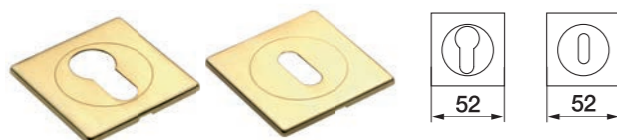

ART. A
Для ручки с розеткой R2

Foro doppia mappa
Накладка для сувальдного ключа

ART. Q/E
Для ручки с розеткой S3

Bocchetta quadra economica
Квадратная накладка "эконом"

ART. USI/Q
Для ручки с розеткой S1

Bocchetta quadra
Квадратная накладка