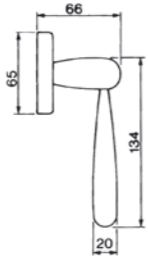

OTL

COT

CRO

NNO

NIS / OTL

PINOKKIO R4
 Maniglia su rosetta con bocchetta
 Ручка на круглой розетке
 (1 пара)

PINOKKIO PL
 Maniglia su rosetta placca
 Ручка на планке
 (1 пара)

PINOKKIO W1
 Maniglia per finestra D.K.
 Оконная ручка с 4-х позицион.
 механизмом (1шт.)