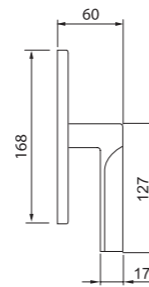

FIORD S4
 Maniglia su rosetta con bocchetta
 Ручка на квадратной розетке
 (1пара)

FIORD PL
 Maniglia su rosetta placca
 Ручка на планке
 (1пара)

FIORD W1
 Maniglia per finestra D.K.
 Оконная ручка с 4-х позицион.
 механизмом (1шт.)