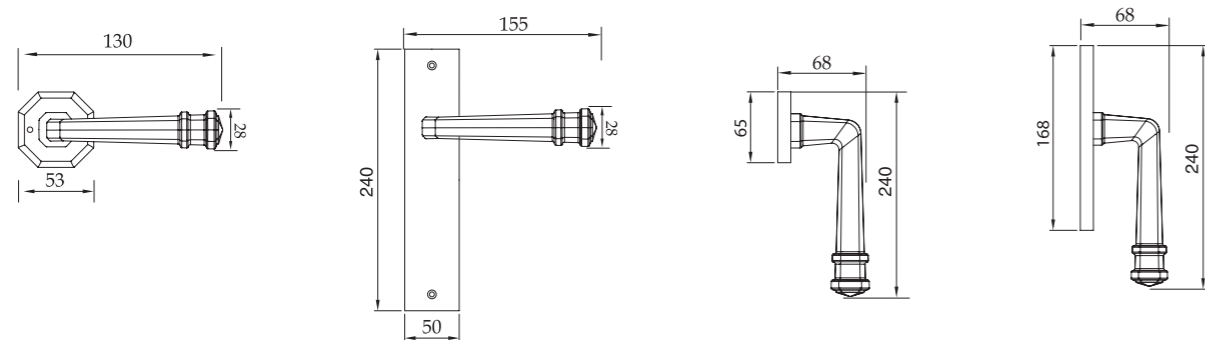

Finitura

OTL = OTTONE LUCIDO
OSA = OTTONE SATINATO
CRO = CROMATO
CSA = CROMATO SATINATO
NIS = NIKEL SATINATO
OBR = BRONZATO

Цвет

OTL = ЗОЛОТО
OSA = МАТОВОЕ ЗОЛОТО
CRO = ПОЛИРОВАННЫЙ ХРОМ
CSA = МАТОВЫЙ ХРОМ
NIS = МАТОВЫЙ НИКЕЛЬ
OBR = БРОНЗА

CHAMPS-ELISEES Y
Maniglia su rosetta con bocchetta
Ручка на восьмиугольной розетке
(1 пара)

CHAMPS-ELISEES PL
Maniglia su rosetta placca
Ручка на планке
(1 пара)

CHAMPS-ELISEES W1
Maniglia per finestra D.K.
Оконная ручка с 4-х позицион.
механизмом (1шт.)

CHAMPS-ELISEES W2
Maniglia per finestra
Оконная ручка с 2-х позицион.
механизмом (1шт.)