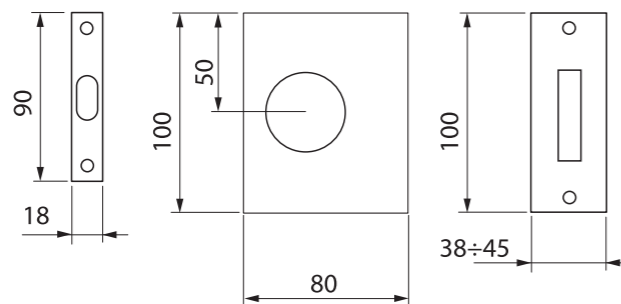

Цвет

OTL = ЗОЛОТО
CRO = ПОЛИРОВАННЫЙ ХРОМ
CSA = МАТОВЫЙ ХРОМ
NIS = МАТОВЫЙ НИКЕЛЬ

RAFT®

Designer Mario Mazzer

OTL

CRO

CSA

NIS