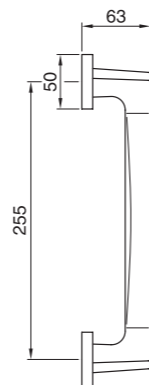

HILL PH
Maniglia
Ручка скоба
(1шт.)