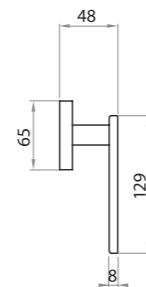

SPACE S4
 Maniglia su rosetta con bocchetta
 Ручка на квадратной розетке
 (1пара)

SPACE PL
 Maniglia su rosetta placca
 Ручка на планке
 (1пара)

SPACE W1
 Maniglia per finestra D.K.
 Оконная ручка с 4-х позицион.
 механизмом (1шт.)