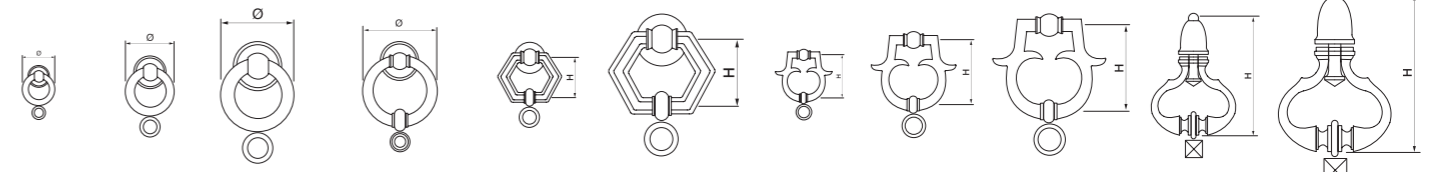

Battente Leone
 Дверной молоток "Львиная голова"
Art. 15B
 H. 120 mm

Art. 15A
 H. 180 mm

Battente Leone
 Дверной молоток "Львиная голова"
Art. 15G
 H. 260 mm

Battente anello
 Дверной молоток "Кольцо"
Art. 110C Ø 90 mm
Art. 110B Ø 110 mm
Art. 110A Ø 130 mm
Art. 27 Ø 130 mm