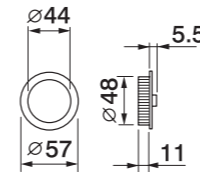

ART. 75 Coppia placche incasso con nottolino ad anello
Ручка для раздвижной двери с поворотным кольцом

ART. 75

ART. 55/C Coppia placche incasso con nottolini da ambo i lati
Ручка для раздвижной двери с заверткой WC

ART. 55/C