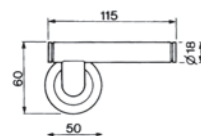

Finitura

OTL = OTTONE LUCIDO
OSA = OTTONE SATINATO
COT = CROMATO / OTT.LUC.
NNO = NIKEL NERO / OTT. LUC.
NIS/NIK = NIKEL SAT./NIKEL
CRO = CROMATO
CSA/CRO = CROM. SAT./CROM.

Цвет

OTL = ЗОЛОТО
OSA = МАТОВОЕ ЗОЛОТО
COT = ПОЛИРОВАННЫЙ ХРОМ/ ЗОЛОТО
NNO = ЧЕРНЫЙ ХРОМ/ ЗОЛОТО
NIS/NIK = МАТОВЫЙ НИКЕЛЬ/НИКЕЛЬ
CRO = ПОЛИРОВАННЫЙ ХРОМ
CSA/CRO = МАТОВЫЙ ХРОМ/ ПОЛИРОВАННЫЙ ХРОМ

TELESCOPE R2
Maniglia su rosetta con bocchetta
Ручка на круглой розетке
(1пара)