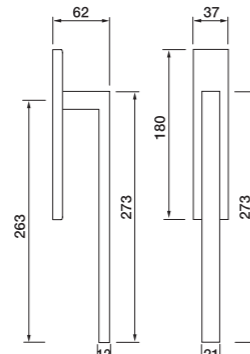

IR25 AS/Q

Maniglione mm 250 con molla meccanismo metallo
Нажимная ручка на накладке