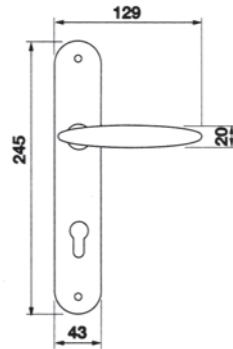

FLAMINGO R2
 Maniglia su rosetta con bocchetta
 Ручка на круглой розетке
 (1 пара)

FLAMINGO PL
 Maniglia su rosetta placca
 Ручка на планке
 (1 пара)

FLAMINGO W1
 Maniglia per finestra D.K.
 Оконная ручка с 4-х позиций.
 механизм (1шт.)