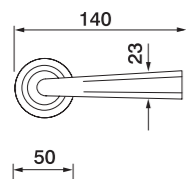

Finitura

OTL = OTTONE LUCIDO
OSA = OTTONE SATINATO
OBR = BRONZATO
CRO = CROMATO
CSA = CROMATO SATINATO
NIS = NIKEL SATINATO

Цвет

OTL = ЗОЛОТО
OSA = МАТОВОЕ ЗОЛОТО
OBR = БРОНЗА
CRO = ПОЛИРОВАННЫЙ ХРОМ
CSA = МАТОВЫЙ ХРОМ
NIS = МАТОВЫЙ НИКЕЛЬ

DREAM R2
Maniglia su rosetta con bocchetta
Ручка на круглой розетке
(1 пара)