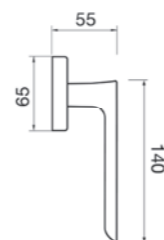

NIS

OBR

LE BOAT R2
 Maniglia su rosetta con bocchetta
 Ручка на круглой розетке
 (1 пара)

LE BOAT PL
 Maniglia su rosetta placca
 Ручка на планке
 (1 пара)

LE BOAT W1
 Maniglia per finestra D.K.
 Оконная ручка с 4-х позицион.
 механизмом (1шт.)