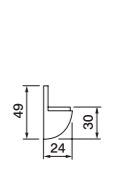

ART. 955
Campanello
con rosetta quadra
Кнопка для
дверного звонка
на квадратной
розетке