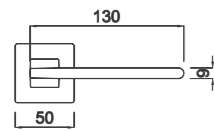

SPUTNIK S4
Maniglia su rosetta con bocchetta
Ручка на квадратной розетке (1 пара)

SPUTNIK PL
Maniglia su rosetta placca
Ручка на планке (1 пара)

SPUTNIK W1
Maniglia per finestra D.K.
Оконная ручка с 4-х позицион.
механизм (1шт.)

SPUTNIK W2
Maniglia per finestra
Оконная ручка с 2-х позицион.
механизм (1шт.)