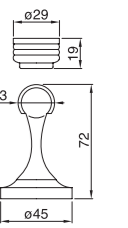

ART. 61/M

ART. 60/M
Fermaporta magneti-
co a pavimento
Напольный
магнитный дверной
ограничитель

ART. 60
Fermaporta
a chiocciola
Дверной
ограничитель

ART. 61/M
Fermaporta magneti-
co a parete
Настенный
магнитный дверной
ограничитель