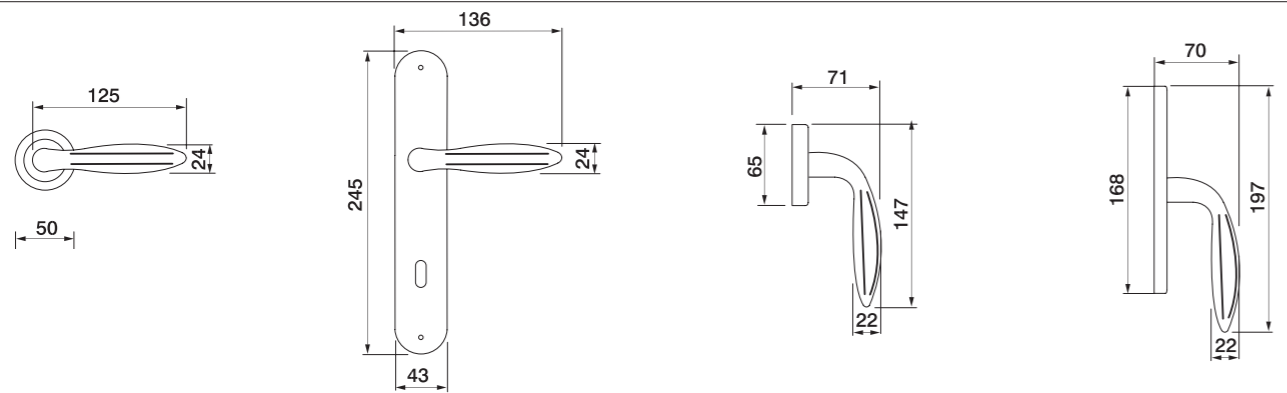

Finitura

OTL = OTTONE LUCIDO
OSA = OTTONE SATINATO
OBR = BRONZATO
CRO = CROMATO
CSA = CROMATO SATINATO
NIS = NIKEL SATINATO
NIN = NIKEL NERO

Цвет

OTL = ЗОЛОТО
OSA = МАТОВОЕ ЗОЛОТО
OBR = БРОНЗА
CRO = ПОЛИРОВАННЫЙ ХРОМ
CSA = МАТОВЫЙ ХРОМ
NIS = МАТОВЫЙ НИКЕЛЬ
NIN = ЧЕРНЫЙ ХРОМ

BUD R2
Maniglia su rosetta con bocchetta
Ручка на круглой розетке
(1 пара)

BUD PL
Maniglia su rosetta placca
Ручка на планке
(1 пара)

BUD W1
Maniglia per finestra D.K.
Оконная ручка с 4-х позицион.
механизм (1шт.)

BUD W2
Maniglia per finestra
Оконная ручка с 2-х позицион.
механизм (1шт.)