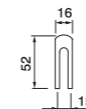

ART. 100
Copricerniera piatta
Колпачок петли