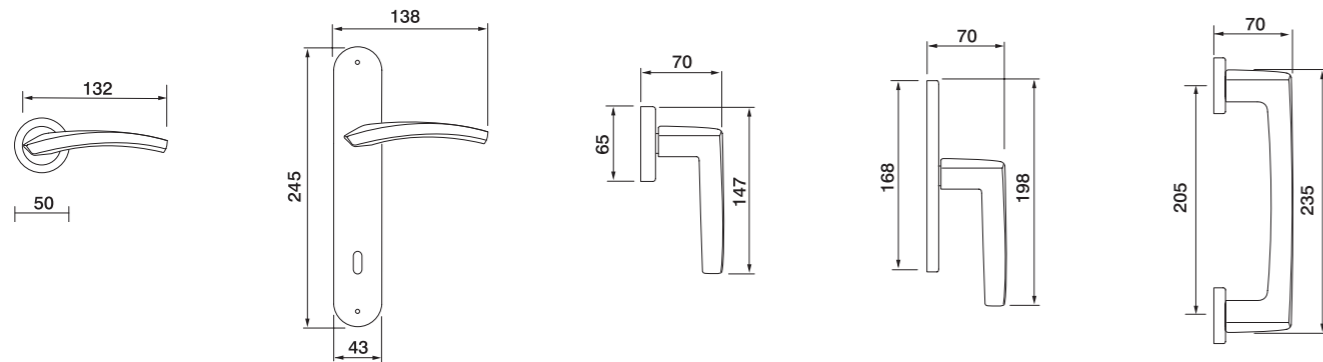

Finitura

OTL = OTTONE LUCIDO
OSA = OTTONE SATINATO
OBR = BRONZATO
CRO = CROMATO
CSA = CROMATO SATINATO
NIS = NIKEL SATINATO

Цвет

OTL = ЗОЛОТО
OSA = МАТОВОЕ ЗОЛОТО
OBR = БРОНЗА
CRO = ПОЛИРОВАННЫЙ ХРОМ
CSA = МАТОВЫЙ ХРОМ
NIS = МАТОВЫЙ НИКЕЛЬ

WIND R2
Maniglia su rosetta con bocchetta
Ручка на круглой розетке
(1пара)

WIND PL
Maniglia su rosetta placca
Ручка на планке
(1пара)

WIND W1
Maniglia per finestra D.K.
Оконная ручка с 4-х позицион.
механизмом (1шт.)

WIND W2
Maniglia per finestra
Оконная ручка с 2-х позицион.
механизмом (1шт.)

WIND PH
Maniglia
Ручка скоба
(1шт.)