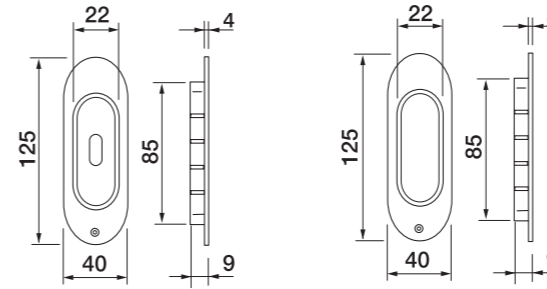

ART. 50/R

Coppia placche incasso con fori a vista, cieche e con foro chiave
Ручка для раздвижной двери под ключ

MANIGLIE AD INCASSO

РУЧКИ ДЛЯ РАЗДВИЖНЫХ ДВЕРЕЙ

ART. 58

Coppia placche incasso con coprivite, cieche e con foro chiave
Ручка для раздвижной двери