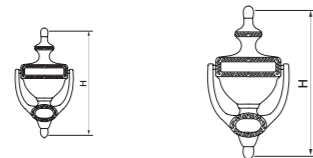

Battente inglese con greca
Дверной молоток "Джорджия"
Art. 28B
H. 150 mm