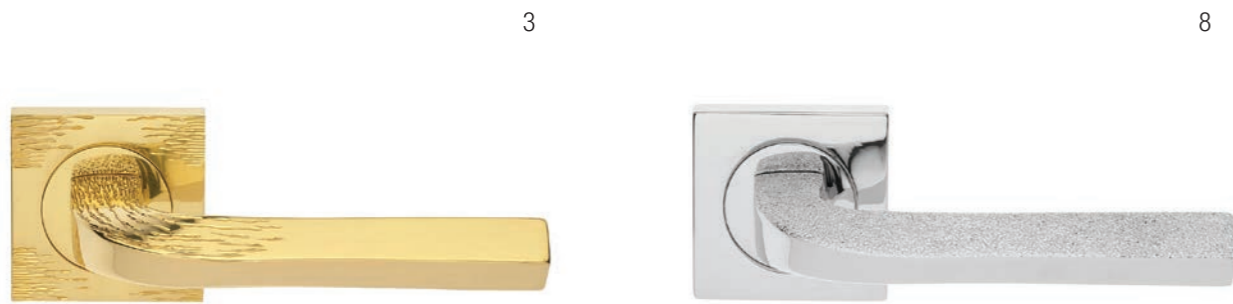

LE BOAT HM R1
Maniglia su rosetta con bocchetta
Ручка на круглой розетке (1 пара)

MIRROR HM S2
 Maniglia su rosetta con bocchetta
 Ручка на квадратной розетке
 (1 пара)

BRILLIANCE HM®

Designer Mario Mazzer