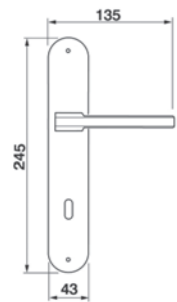

ROCK PL
Maniglia su rosetta placca
Ручка на планке
(1 пара)