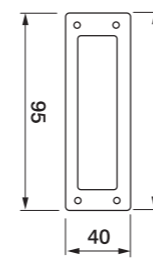

Coppia placche incasso con fori a vista, cieche e con foro chiave
Ручка для раздвижной двери под ключ

ART. 51