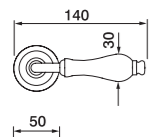

OBA / ANT

OTL / CHA

OBR / CHA

OBA / CHA

CERAMICA R4
 Maniglia su rosetta con bocchetta
 Ручка на круглой розетке
 (1пара)

CERAMICA PL
 Maniglia su rosetta placca
 Ручка на планке
 (1пара)

CERAMICA W1
 Maniglia per finestra D.K.
 Оконная ручка с 4-х позицион.
 механизм (1шт.)