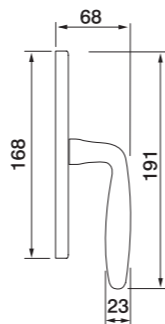

FRANCY W2
Maniglia per finestra
Оконная ручка с 2-х позицион.
механизмом (1 шт.)