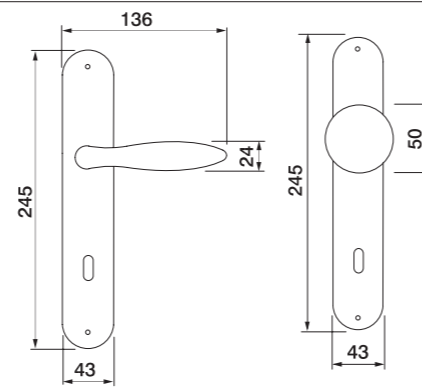

ART. 950

ART. 61/M

230

Art. IM 1/440

Maniglia Imola + pomolo 440 fisso con placca
Нажимная ручка + knob 440 на длинной накладке

Art. TS 1/407

Maniglia Tosca + pomolo 407 fisso con placca
Нажимная ручка + knob 407 на длинной накладке