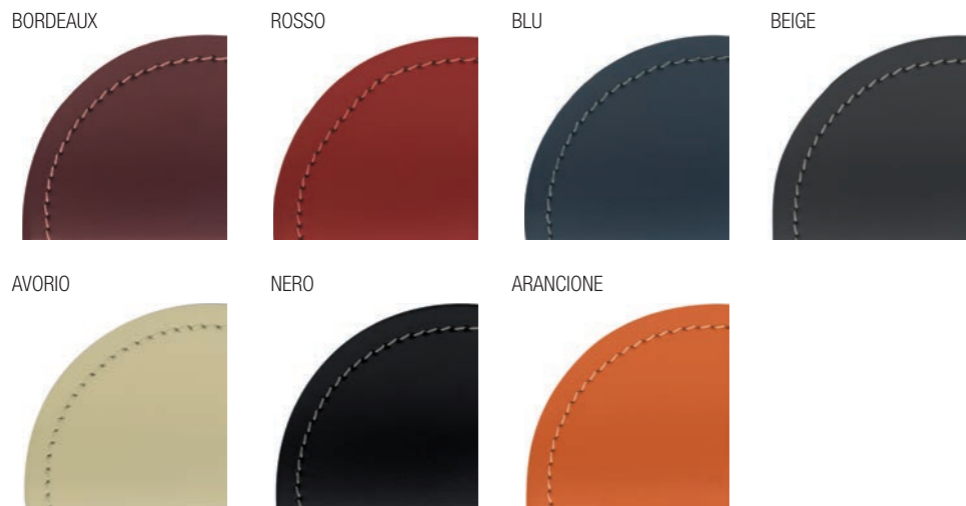

BRITISH STYLE

Design Studio Manital®

MANCHESTER PLB OTL

LIVERPOOL PLB CRO

OXFORD PLB CSA

CAMBRIDGE PLB CSA

RUBINO PLB
Maniglia su placca
Ручка на гладкой планке
(1 пара)

RUBINO PLB L85
Maniglia su rosetta placca
Ручка на планке под евроцилиндр
(1 пара)

RUBINO PLB WC 70
Maniglia su WC placca
Ручка на планке с заверткой
(1 пара)

reddot
design award

Finitura

CSA = CROMATO SATINATO
TESTA DI MORO = DARK BROWN
CRO = CROMATO
CUOIO = LIGHT BROWN
ANT = BLACK ANTHRACITE
RAS = SATIN COPPER

Цвет

CSA = МАТОВЫЙ ХРОМ
TESTA DI MORO = ТЕМНОКОРИЧНЕВЫЙ
CRO = ПОЛИРОВАННЫЙ ХРОМ
CUOIO = СВЕТЛОКОРИЧНЕВЫЙ
ANT = ЧЕРНЫЙ АНТРАЦИТ
RAS = МАТОВАЯ МЕДЬ

PLANET®

Designer Mario Mazzer e Giovanni Crosera

CSA / TESTA DI MORO