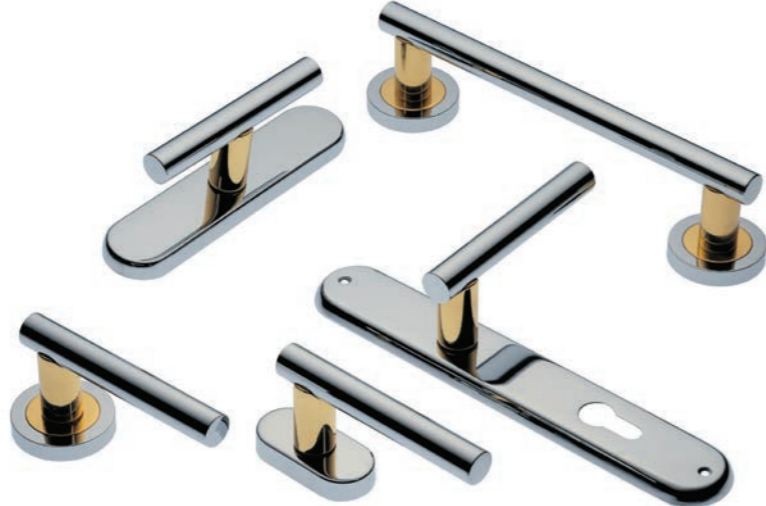

Finitura
OTL = OTTONE LUCIDO
COT = CROMATO / OTT.LUC.
NNO = NIKEL NERO / OTT. LUC.
CRO = CROMATO
CSA = CROMATO SATINATO
NIS = NIKEL SATINATO

Цвет
OTL = ЗОЛОТО
COT = ПОЛИРОВАННЫЙ ХРОМ/ ЗОЛОТО
NNO = ЧЕРНЫЙ ХРОМ/ ЗОЛОТО
CRO = ПОЛИРОВАННЫЙ ХРОМ
CSA = МАТОВЫЙ ХРОМ
NIS = МАТОВЫЙ НИКЕЛЬ

CALLA R2 Maniglia su rosetta con bocchetta Ручка на круглой розетке (1 пара)
CALLA PL Maniglia su rosetta placca Ручка на планке (1 пара)
CALLA W1 Maniglia per finestra D.K. Оконная ручка с 4-х позицион. механизмом (1шт.)
CALLA W2 Maniglia per finestra Оконная ручка с 2-х позицион. механизмом (1шт.)
CALLA PH Maniglia Ручка скоба (1шт.)