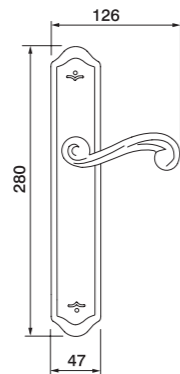

PLAZA R2
 Maniglia su rosetta con bocchetta
 Ручка на круглой розетке
 (1 пара)

PLAZA PL
 Maniglia su rosetta placca
 Ручка на планке
 (1 пара)

PLAZA W1
 Maniglia per finestra D.K.
 Оконная ручка с 4-х позицион.
 механизмом (1 шт.)