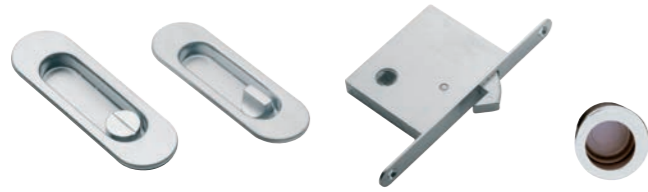

MANIGLIE AD INCASSO

РУЧКИ ДЛЯ РАЗДВИЖНЫХ ДВЕРЕЙ

ART. 59

Coppia placche incasso coprivite con nottolino
Ручка для раздвижной двери с заверткой WC

ART. 59/B

Set completo di serratura con coppia placche incasso con nottolino e trascinatore
Комплект: ручка для раздвижной двери с заверткой WC, ответная вставка и замок