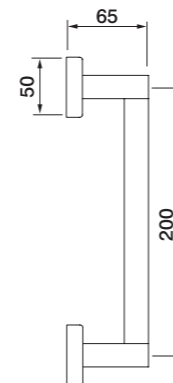

Цвет

CRO = ПОЛИРОВАННЫЙ ХРОМ
 CSA = МАТОВЫЙ ХРОМ
 CSA/CRO = МАТОВ. ХРОМ/ ПОЛИР. ХРОМ
 NIS/NIK = МАТОВЫЙ НИКЕЛЬ/НИКЕЛЬ
 NIS = МАТОВЫЙ НИКЕЛЬ

CRO

CSA

CSA/CRO

NIS

NIS/NIK

ISLAND S2
 Maniglia su rosetta con bocchetta
 Ручка на квадратной розетке
 (1пара)