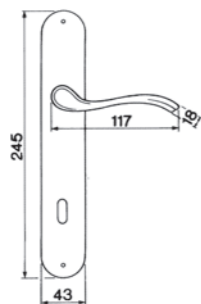

ERICA PL
Maniglia su rosetta placca
Ручка на планке
(1пара)