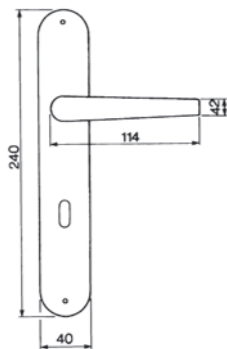

LILLA PL
Maniglia su rosetta placca
Ручка на планке
(1пара)