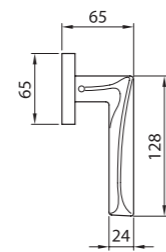

WAVE W1
Maniglia per finestra D.K.
Оконная ручка с 4-х позицион.
механизм (1шт.)