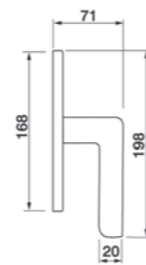

**ROCK®**

Designer Maurizio Giordano e Roberto Grossi

ROCK R2
 Maniglia su rosetta con bocchetta
 Ручка на круглой розетке
 (1 пара)

ROCK PL
 Maniglia su rosetta placca
 Ручка на планке
 (1 пара)

ROCK W1
 Maniglia per finestra D.K.
 Оконная ручка с 4-х позицион.
 механизмом (1шт.)