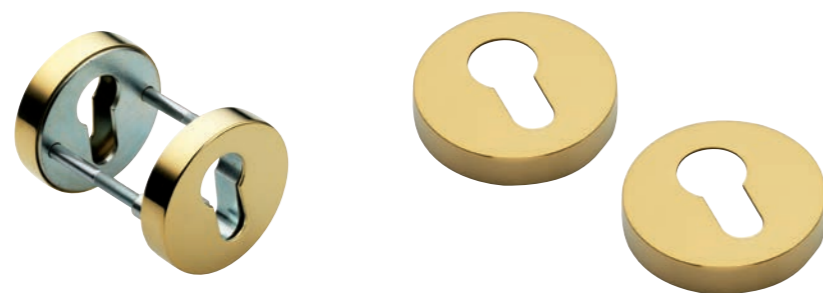

LINEA SICUREZZA

УСИЛЕННЫЕ РУЧКИ

La serie Linea di sicurezza è personalizzabile dal cliente che ha la possibilità di scegliere la maniglia che preferisce. Disponibile nella versione maniglia/maniglia oppure maniglia/pomolo.

В усиленном исполнении может быть изготовлена любая ручка из нашего ассортимента в вариантах: ручка-ручка или ручка-кноб.

Finitura
OTL = OTTONE LUCIDO
OBR = BRONZATO
CRO = CROMATO
CSA = CROMATO SATINATO

Цвет
OTL = ЗОЛОТО
OBR = БРОНЗА
CRO = ПОЛИРОВАННЫЙ ХРОМ
CSA = МАТОВЫЙ ХРОМ

Finitura
OTL = OTTONE LUCIDO
OBR = BRONZATO
CRO = CROMATO
CSA = CROMATO SATINATO

Цвет
OTL = ЗОЛОТО
OBR = БРОНЗА
CRO = ПОЛИРОВАННЫЙ ХРОМ
CSA = МАТОВЫЙ ХРОМ

LINEA SICUREZZA

УСИЛЕННЫЕ РУЧКИ

La serie Linea di sicurezza è personalizzabile dal cliente che ha la possibilità di scegliere la maniglia che preferisce. Disponibile nella versione maniglia/maniglia oppure maniglia/pomolo.

В усиленном исполнении может быть изготовлена любая ручка из нашего ассортимента в вариантах: ручка-ручка или ручка-кноб.

ART. 6