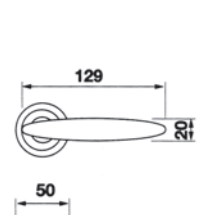

FLAMINGO R2
 Maniglia su rosetta con bocchetta
 Ручка на круглой розетке
 (1 пара)

FLAMINGO PL
 Maniglia su rosetta placca
 Ручка на планке
 (1 пара)

FLAMINGO W1
 Maniglia per finestra D.K.
 Оконная ручка с 4-х позиций.
 механизм (1шт.)