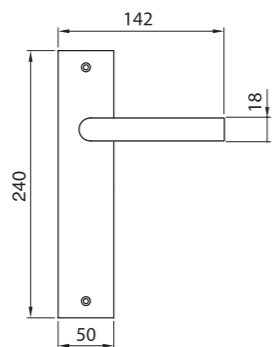

VOSTOK1 R1
Maniglia su rosetta con bocchetta
Ручка на круглой розетке
(1пара)

VOSTOK1 PL
Maniglia su rosetta placca
Ручка на планке
(1пара)

VOSTOK1 W1
Maniglia per finestra D.K.
Оконная ручка с 4-х позицион.
механизмом (1шт.)