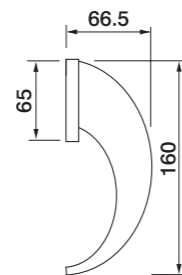

Finitura

OTL = OTTONE LUCIDO
OSA = OTTONE SATINATO
OBR = BRONZATO
CRO = CROMATO
CSA = CROMATO SATINATO
NIS = NIKEL SATINATO

Цвет

OTL = ЗОЛОТО
OSA = МАТОВОЕ ЗОЛОТО
OBR = БРОНЗА
CRO = ПОЛИРОВАННЫЙ ХРОМ
CSA = МАТОВЫЙ ХРОМ
NIS = МАТОВЫЙ НИКЕЛЬ

ABUNDANCE PF
Maniglia su rosetta con bocchetta
Ручка на круглой розетке
(1 пара)

ABUNDANCE W1
Maniglia per finestra D.K.
Оконная ручка с 4-х позицион.
механизмом (1 шт.)