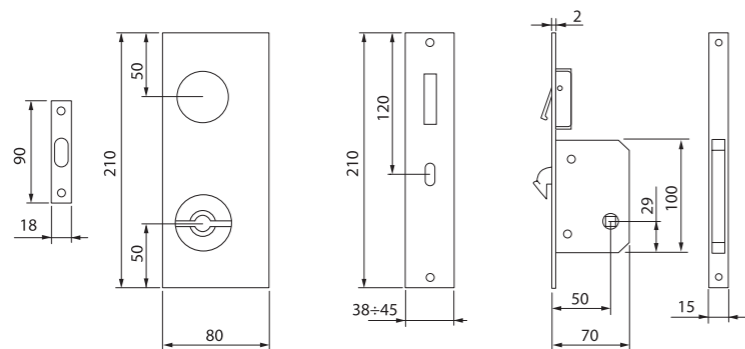

SIMPLE-S®

Designer Mario Mazzer

OTL

CRO

OSA

NIS

SIMPLE-S

Set seratura placa incasso con nottolino e trascinatore
Комплект ручек для раздвижной двери + замок с WC-заверткой