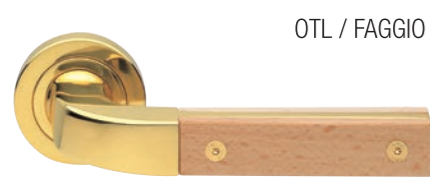

OTL / FAGGIO