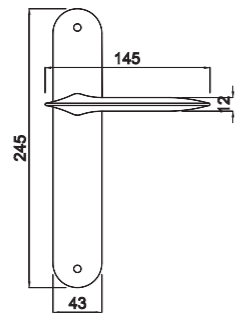

GALACTIC PL 1
Maniglia su rosetta placca
Ручка на круглой планке
(1пара)

GALACTIC W2
Maniglia per finestra D.K.
Оконная ручка с 4-х позицион.
механизмом (1шт.)

WHITE

GALACTIC R2
Maniglia su rosetta con bocchetta
Ручка на круглой розетке
(1пара)