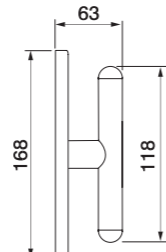

GAVANA W2
Maniglia per finestra
Оконная ручка с 2-х позицион.
механизмом (1шт.)