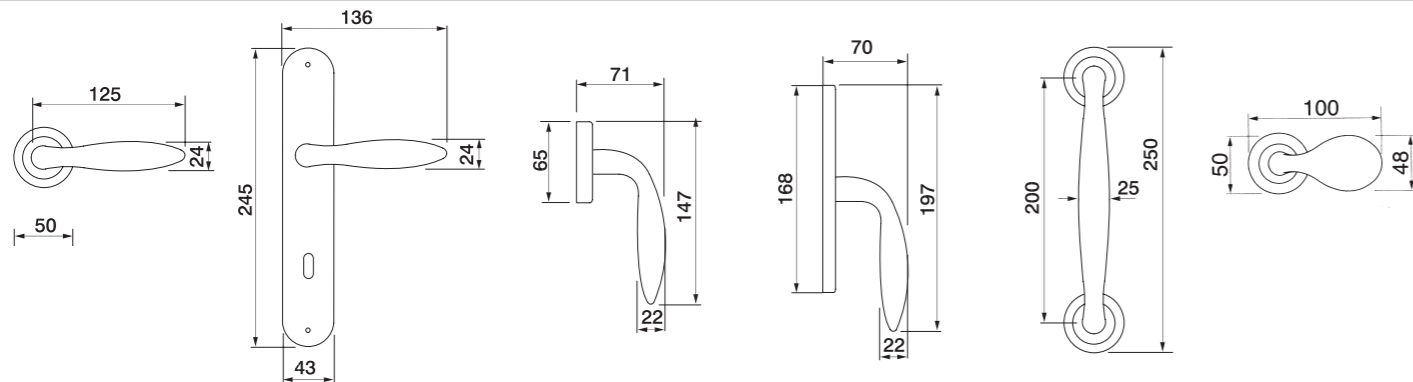

OTL

OSA

CRO

OBR

CSA

NIS

NIN

AIR R2 Maniglia su rosetta con bocchetta Ручка на круглой розетке (1пара)	AIR PL Maniglia su rosetta plessa Ручка на планке (1пара)	AIR W1 Maniglia per finestra D.K. Оконная ручка с 4-х позицион. механизмом (1шт.)	AIR W2 Maniglia per finestra Оконная ручка с 2-х позицион. механизмом (1шт.)	AIR PH Maniglia Ручка скоба (1шт.)	AIR-2 R2 Maniglia su rosetta con bocchetta Ручка на круглой розетке (1пара)
--	--	--	---	---	--