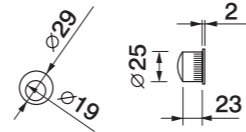

MANIGLIE AD INCASSO

РУЧКИ ДЛЯ РАЗДВИЖНЫХ ДВЕРЕЙ