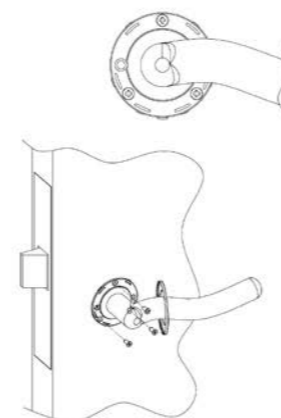

РЕКОМЕНДАЦИИ ПО УСТАНОВКЕ РУЧЕК С НАКЛАДКАМИ R1,S1

Для высококачественной установки ручек с запатентованными накладками R1, S1 необходимо использовать специальную фрезу DRILLING TOOL

- 1 Просверлить отверстия для розетки ручки с обеих сторон двери с помощью фрезы D39MM на глубину 7,2мм. Для центрирования отверстия необходимо вставить четырехгранник в отверстие замка (защелки) для ручки

- 2 Вставить ось в замок(защелку) и установить ручку, отсоединив накладку. Язычок на розетке должен быть направлен вниз (стрелка на схеме)

3

А. Крепление на шурупы-саморезы
Вставить саморезы в отверстия и завернуть

В. Крепление на стяжные винты
Просверлить два отверстия под винты, вставить винты в два отверстия по горизонту и завернуть с другой стороны болтами.

- 4 Установить накладку на ручку и защелкнуть на розетке, отверстие на накладке должно быть направлено вниз и совпадать с язычком на розетке (как на схеме) Вставить винт в ручку снизу и прикрепить ручку к оси.