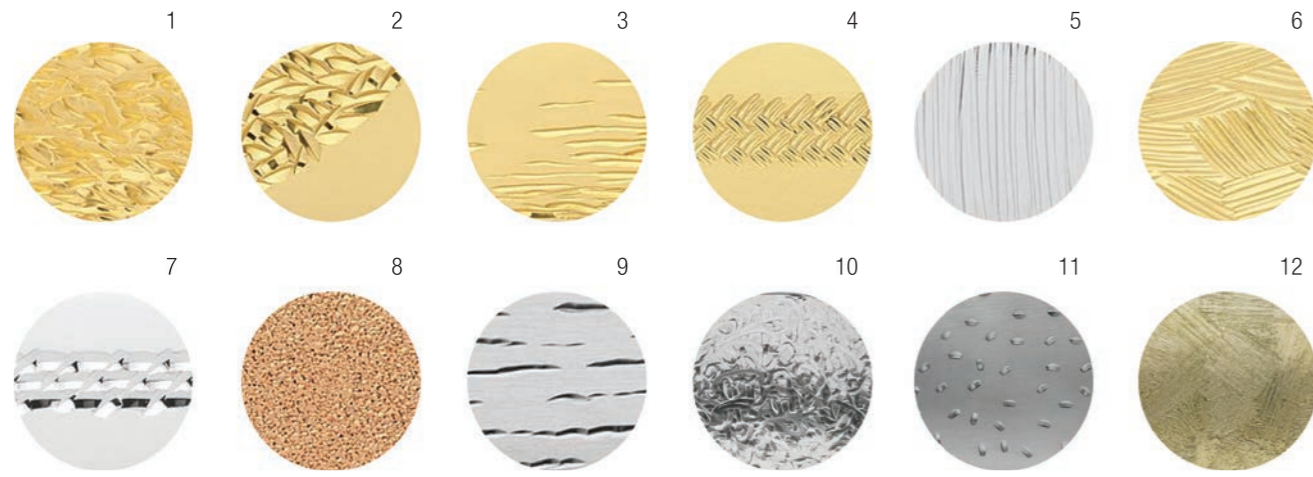

ДВЕРНАЯ
ОКОННАЯ
СКОБА
НА ПЛАНКЕ

NEW COLLECTION

HANDMADE

САМЫЕ СМЕЛЫЕ ИДЕИ ДОМАШНЕГО ДИЗАЙНА СТАНОВЯТСЯ РЕАЛЬНОСТЬЮ БЛАГОДАРЯ ТЕХНОЛОГИИ ОБЪЕМНОГО ДЕКОРИРОВАНИЯ ДВЕРНЫХ РУЧЕК HAND MADE, РАЗРАБОТАННОЙ КОМПАНИЕЙ MORELLI. ВЗЯВ ЗА ОСНОВУ ОДНУ ИЗ ПОНРАВИВШИХСЯ РУЧЕК МАРКИ, ВЫ МОЖЕТЕ СДЕЛАТЬ ЕЕ СОВЕРШЕННО НЕПОВТОРИМОЙ – ВЕДЬ ВЫБРАННЫЙ РИСУНОК (ИЛИ НАДПИСЬ) НАНОСИТСЯ МАСТЕРОМ ВРУЧНУЮ. ТЕХНОЛОГИЯ ВЫПЛАВЛЕНИЯ ОРНАМЕНТА НА ПОВЕРХНОСТИ ГАРАНТИРУЕТ ВЫСОЧАЙШЕЕ КАЧЕСТВО И ДОЛГОВЕЧНОСТЬ, И МОЖЕТЕ БЫТЬ АБСОЛЮТНО УВЕРЕНЫ: ТАКОГО БОЛЬШЕ НИГДЕ, НИКОГДА И НИ У КОГО НЕ БУДЕТ.

LE BOAT HM R1
Maniglia su rosetta con bocchetta
Ручка на круглой розетке (1 пара)

MIRROR HM S2
 Maniglia su rosetta con bocchetta
 Ручка на квадратной розетке
 (1 пара)

BRILLIANCE HM®

Designer Mario Mazzer