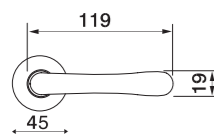

Finitura

OTL = OTTONE LUCIDO
OSA = OTTONE SATINATO
OBR = BRONZATO
CRO = CROMATO
CSA = CROMATO SATINATO
NIN = NIKEL NERO

Цвет

OTL = ЗОЛОТО
OSA = МАТОВОЕ ЗОЛОТО
OBR = БРОНЗА
CRO = ПОЛИРОВАННЫЙ ХРОМ
CSA = МАТОВЫЙ ХРОМ
NIN = ЧЕРНЫЙ ХРОМ

RING R3-E
Maniglia su rosetta con bocchetta
Ручка на круглой розетке
(1пара)