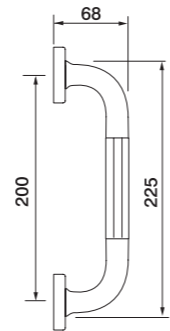

TREE PH
Maniglia
Ручка скоба
(1шт.)