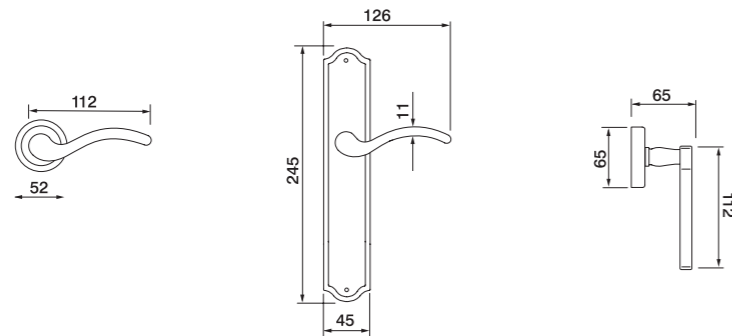

Finitura

OTL = OTTONE LUCIDO
CRO = CROMATO
CSA = CROMATO SATINATO
OBR = BRONZATO
BGO = BRONZO OPACO
FEA = FERRO ANTICATO

Цвет

OTL = ЗОЛОТО
CRO = ПОЛИРОВАННЫЙ ХРОМ
CSA = МАТОВЫЙ ХРОМ
OBR = БРОНЗА
BGO = МАТОВАЯ БРОНЗА
FEA = АНТИЧНАЯ IRON

PATRICIA R2
Maniglia su rosetta con bocchetta
Ручка на круглой розетке
(1пара)

PATRICIA PL
Maniglia su rosetta placca
Ручка на планке
(1пара)

PATRICIA W1
Maniglia per finestra D.K.
Оконная ручка с 4-х позицион.
механизмом (1шт.)