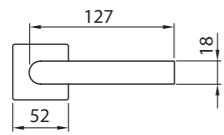

VOSTOK1 R1
Maniglia su rosetta con bocchetta
Ручка на круглой розетке
(1пара)

VOSTOK1 PL
Maniglia su rosetta placca
Ручка на планке
(1пара)

VOSTOK1 W1
Maniglia per finestra D.K.
Оконная ручка с 4-х позицион.
механизмом (1шт.)

VOSTOK1 W2
Maniglia per finestra
Оконная ручка с 2-х позицион.
механизмом (1шт.)