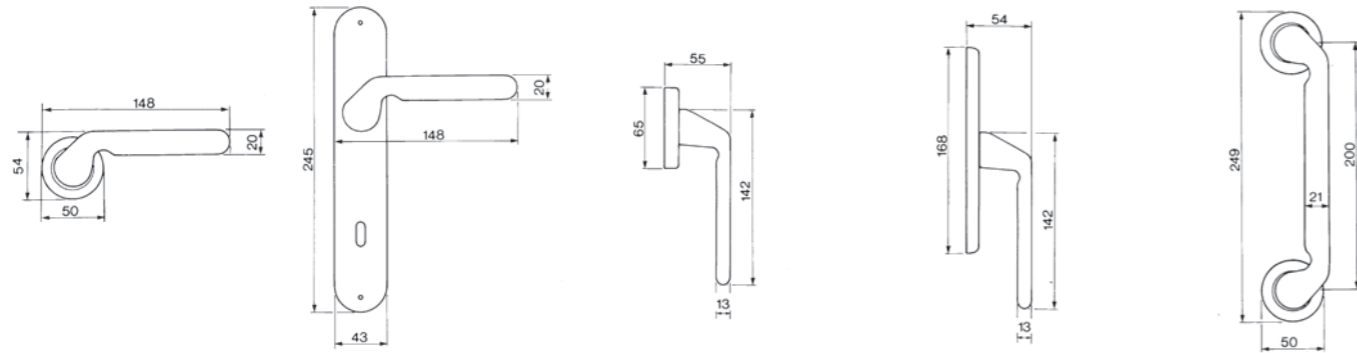

Finitura

OTL = OTTONE LUCIDO
OSA = OTTONE SATINATO
CRO = CROMATO
CSA = CROMATO SATINATO
NNK = NIKEL NERO / ORO 24K
NIS = NIKEL SATINATO
NIN = NIKEL NERO

Цвет

OTL = ЗОЛОТО
OSA = МАТОВОЕ ЗОЛОТО
CRO = ПОЛИРОВАННЫЙ ХРОМ
CSA = МАТОВЫЙ ХРОМ
NNK = ЧЕРНЫЙ НИКЕЛЬ / ЗОЛОТО 24K
NIS = МАТОВЫЙ НИКЕЛЬ
NIN = ЧЕРНЫЙ ХРОМ

NIRVANA R2
Maniglia su rosetta con bocchetta
Ручка на круглой розетке
(1пара)

NIRVANA PL
Maniglia su rosetta placca
Ручка на планке
(1пара)

NIRVANA W1
Maniglia per finestra D.K.
Оконная ручка с 4-х позицион.
механизмом (1шт.)

NIRVANA W2
Maniglia per finestra
Оконная ручка с 2-х позицион.
механизмом (1шт.)

NIRVANA PH
Maniglia
Ручка скоба
(1шт.)