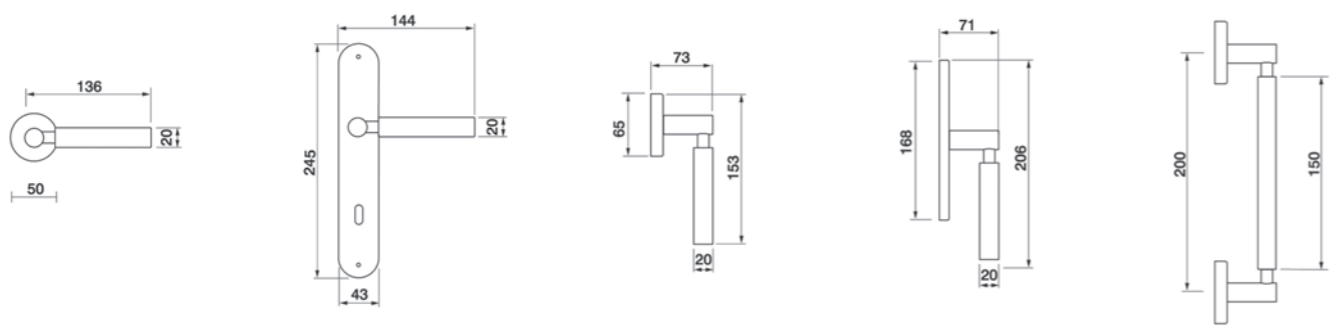

CLOUD R3 Maniglia su rosetta con bocchetta Ручка на круглой розетке (1 пара)
CLOUD PL Maniglia su rosetta placca Ручка на планке (1 пара)
CLOUD W1 Maniglia per finestra D.K. Оконная ручка с 4-х позицион. механизмом (1шт.)
CLOUD W2 Maniglia per finestra Оконная ручка с 2-х позицион. механизмом (1шт.)
CLOUD PH Maniglia Ручка скоба (1шт.)