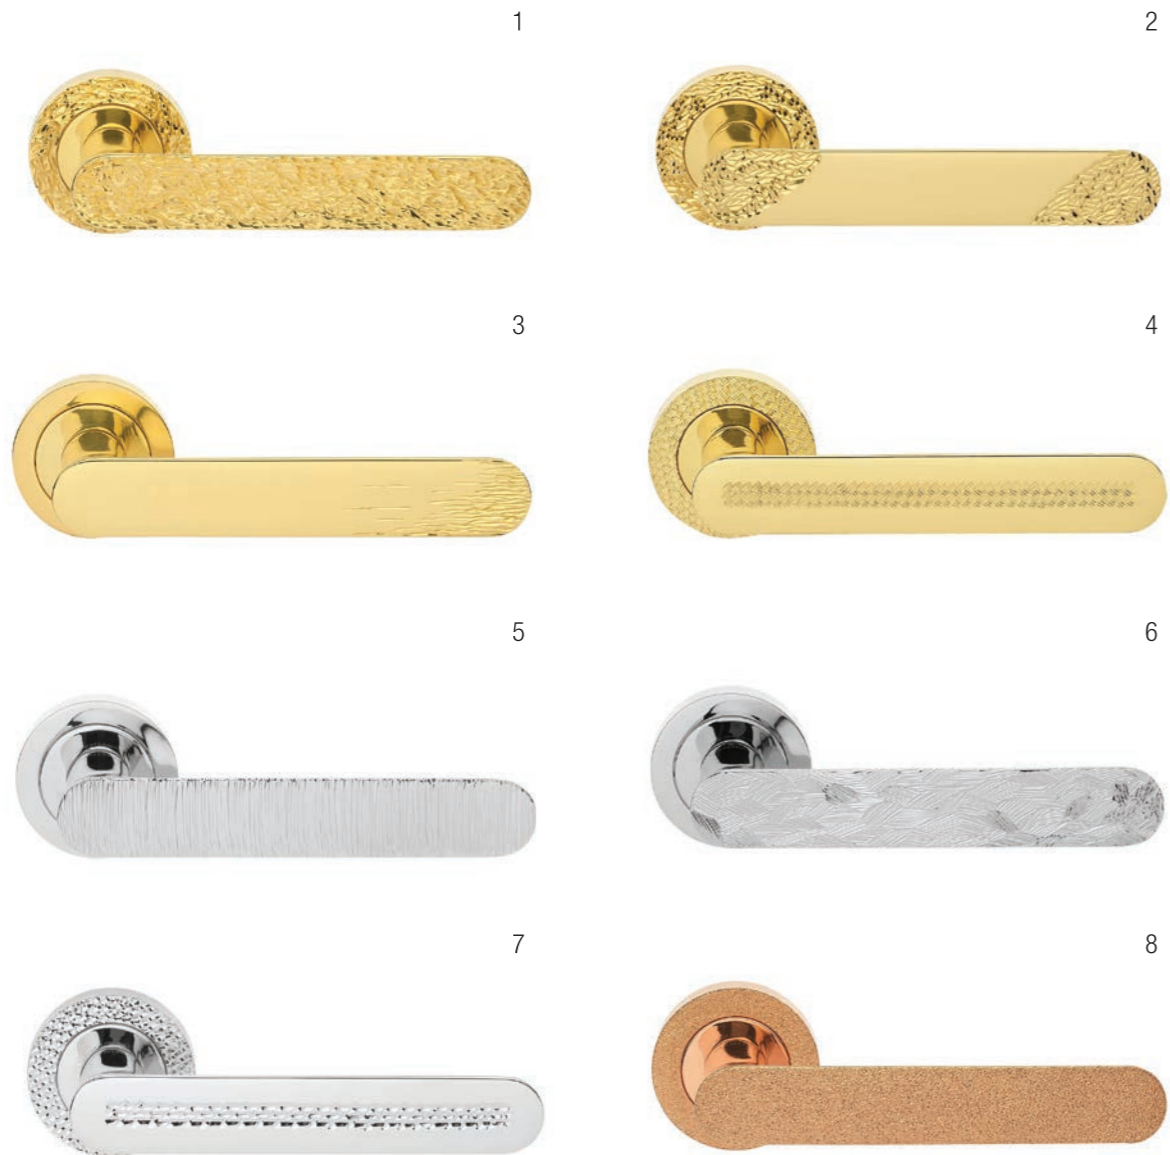

3

N

4

ALLURE WD Maniglia su rosetta con bocchetta Ручка на круглой розетке (1 пара)	ALLURE R2 Maniglia su rosetta con bocchetta Ручка на круглой розетке (1 пара)	ALLURE PL Maniglia su rosetta placca Ручка на планке (1 пара)	ALLURE W1 Maniglia per finestra D.K. Оконная ручка с 4-х позицион. механизмом (1шт.)	ALLURE W2 Maniglia per finestra Оконная ручка с 2-х позицион. механизмом (1шт.)	ALLURE PH Maniglia Ручка скоба (1шт.)
---	---	---	---	--	--

5

- 1 - ВОЗМОЖНЫЕ ЦВЕТА
- 2 - ФОТО ТИПОВ (ФУНКЦИОНАЛЬНОСТИ) РУЧЕК
- 3 - ФОТО РУЧЕК В РАЗЛИЧНЫХ ВАРИАНТАХ ЦВЕТОВ
- 4 - ЧЕРТЕЖИ РУЧЕК С РАЗМЕРАМИ
- 5 - АРТИКУЛ И ОПИСАНИЕ ТИПОВ (ФУНКЦИОНАЛЬНОСТИ) РУЧЕК, СООТВЕТСТВУЮЩИЕ ЧЕРТЕЖАМ ВЫШЕ

ДВЕРНАЯ
ОКОННАЯ
СКОБА
НА ПЛАНКЕ

NEW COLLECTION

HANDMADE

САМЫЕ СМЕЛЫЕ ИДЕИ ДОМАШНЕГО ДИЗАЙНА СТАНОВЯТСЯ РЕАЛЬНОСТЬЮ БЛАГОДАРЯ ТЕХНОЛОГИИ ОБЪЕМНОГО ДЕКОРИРОВАНИЯ ДВЕРНЫХ РУЧЕК HAND MADE, РАЗРАБОТАННОЙ КОМПАНИЕЙ MORELLI. ВЗЯВ ЗА ОСНОВУ ОДНУ ИЗ ПОНРАВИВШИХСЯ РУЧЕК МАРКИ, ВЫ МОЖЕТЕ СДЕЛАТЬ ЕЕ СОВЕРШЕННО НЕПОВТОРИМОЙ – ВЕДЬ ВЫБРАННЫЙ РИСУНОК (ИЛИ НАДПИСЬ) НАНОСИТСЯ МАСТЕРОМ ВРУЧНУЮ. ТЕХНОЛОГИЯ ВЫПЛАВЛЕНИЯ ОРНАМЕНТА НА ПОВЕРХНОСТИ ГАРАНТИРУЕТ ВЫСОЧАЙШЕЕ КАЧЕСТВО И ДОЛГОВЕЧНОСТЬ, И МОЖЕТЕ БЫТЬ АБСОЛЮТНО УВЕРЕНЫ: ТАКОГО БОЛЬШЕ НИГДЕ, НИКОГДА И НИ У КОГО НЕ БУДЕТ.