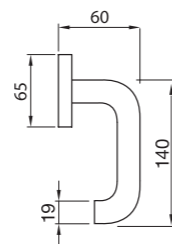

CRO

CSA

CRO

CSA

CRO

CSA

SOYUZ-APOLLO R1
 Maniglia su rosetta con bocchetta
 Ручка на квадратной розетке
 (1пара)

SOYUZ-APOLLO S1
 Maniglia su rosetta con bocchetta
 Ручка на квадратной розетке
 (1пара)