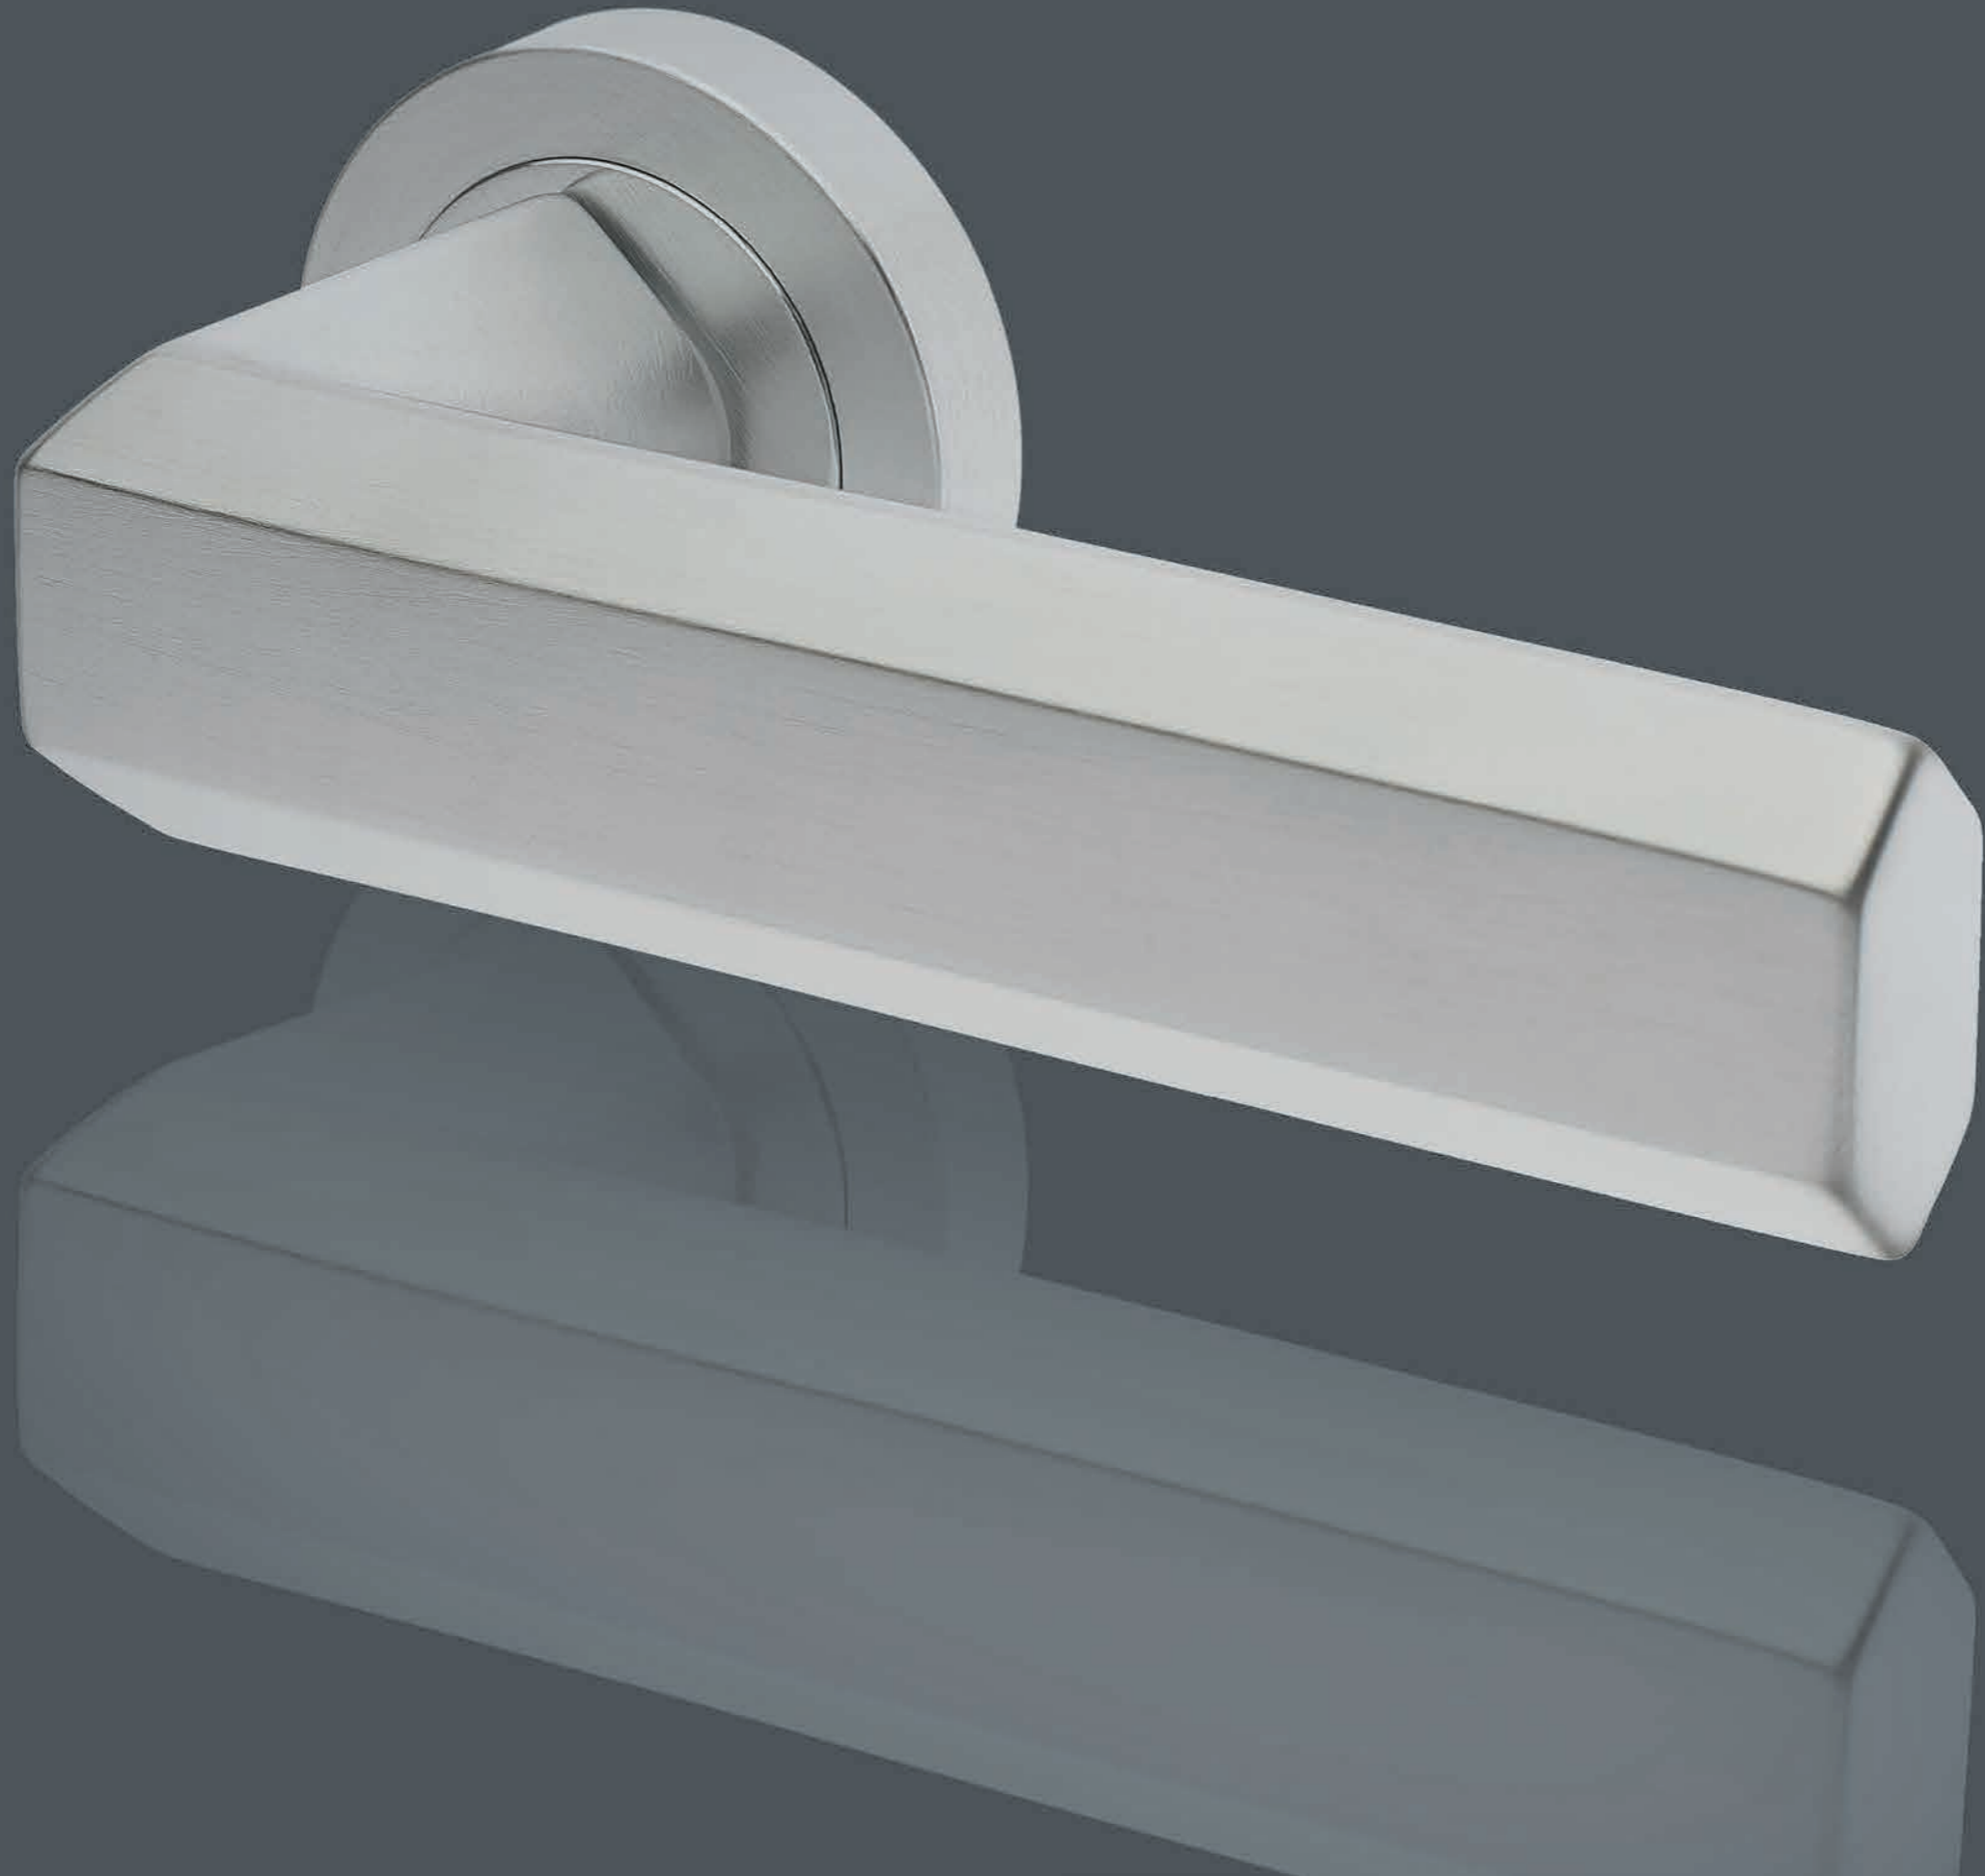

VOSTOK1 S1
Maniglia su rosetta con bocchetta
Ручка на квадратной розетке
(1пара)