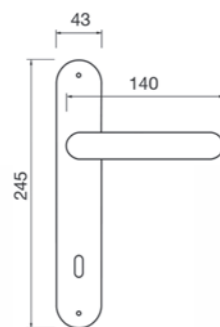

NIS

OBR

LE BOAT R2
 Maniglia su rosetta con bocchetta
 Ручка на круглой розетке
 (1 пара)

LE BOAT PL
 Maniglia su rosetta placca
 Ручка на планке
 (1 пара)

LE BOAT W1
 Maniglia per finestra D.K.
 Оконная ручка с 4-х позицион.
 механизмом (1шт.)