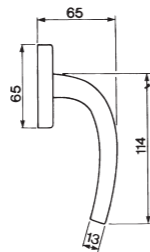

LILLA W1
Maniglia per finestra D.K.
Оконная ручка с 4-х позицион.
механизмом (1шт.)