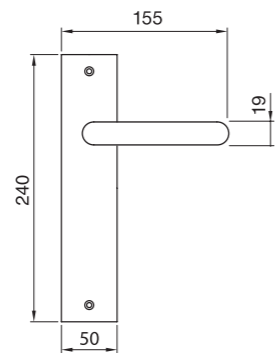

CRO

CSA

CRO

CSA

CRO

CSA

SOYUZ-APOLLO R1
 Maniglia su rosetta con bocchetta
 Ручка на квадратной розетке
 (1пара)

SOYUZ-APOLLO S1
 Maniglia su rosetta con bocchetta
 Ручка на квадратной розетке
 (1пара)