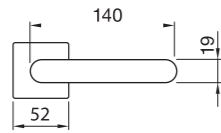

CRO

CSA

CRO

CSA

CRO

CSA

SOYUZ-APOLLO R1
 Maniglia su rosetta con bocchetta
 Ручка на квадратной розетке
 (1пара)

SOYUZ-APOLLO S1
 Maniglia su rosetta con bocchetta
 Ручка на квадратной розетке
 (1пара)