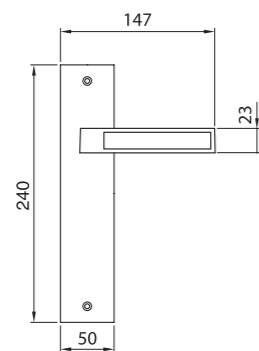

DDOLCE VITA W1
Maniglia per finestra D.K.
Оконная ручка с 4-х позицион.
механизмом (1шт.)

DDOLCE VITA PL
Maniglia su rosetta placca
Ручка на планке
(1пара)