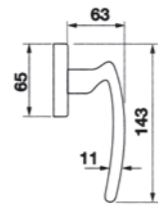

FLAMINGO R2
 Maniglia su rosetta con bocchetta
 Ручка на круглой розетке
 (1 пара)

FLAMINGO PL
 Maniglia su rosetta placca
 Ручка на планке
 (1 пара)

FLAMINGO W1
 Maniglia per finestra D.K.
 Оконная ручка с 4-х позиций.
 механизм (1шт.)