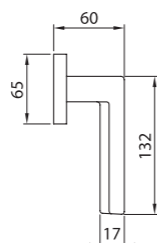

MOUNTAIN OF LIGHT S1
Maniglia su rosetta con bocchetta
Ручка на квадратной розетке
(1пара)

MOUNTAIN OF LIGHT PL
Maniglia su rosetta placca
Ручка на планке
(1пара)

MOUNTAIN OF LIGHT W1
Maniglia per finestra D.K.
Оконная ручка с 4-х позицион.
механизмом (1шт.)

MOUNTAIN OF LIGHT W2
Maniglia per finestra
Оконная ручка с 2-х позицион.
механизмом (1шт.)