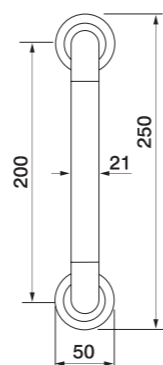

GAVANA PH
Maniglia
Ручка скоба
(1шт.)