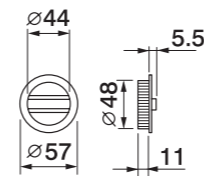

ART. 55 Coppia placche incasso con nottolino
Ручка для раздвижной двери с заверткой WC