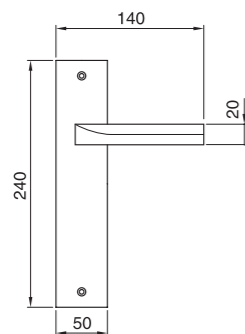

TENDER S3
Maniglia su rosetta con bocchetta
Ручка на квадратной розетке
(1 пара)

TENDER PL
Maniglia su rosetta placca
Ручка на планке
(1 пара)

TENDER W1
Maniglia per finestra D.K.
Оконная ручка с 4-х позицион.
механизм (1шт.)