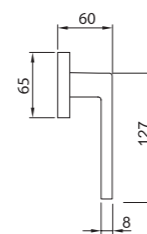

OTL = ЗОЛОТО
 CRO = ПОЛИРОВАННЫЙ ХРОМ
 CSA = МАТОВЫЙ ХРОМ
 BIA = БЕЛЫЙ
 NIS = МАТОВЫЙ НИКЕЛЬ
 NER = ЧЕРНЫЙ

OTL

CRO

CSA

BIA

NIS

NER

HORIZONT S4
 Maniglia su rosetta con bocchetta
 Ручка на квадратной розетке
 (1пара)