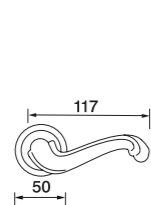

Finitura

OTL = OTTONE LUCIDO
OBA = BRONZO ANTICATO
FEA = FERRO ANTICATO
CRO = CROMATO
CSA = CROMATO SATINATO
OBR = BRONZATO
ROK = RODIO / ORO 24K
BGO = BRONZO OPACO

Цвет

OTL = ЗОЛОТО
OBA = АНТИЧНАЯ БРОНЗА
FEA = АНТИЧНАЯ ИРОН
CRO = ПОЛИРОВАННЫЙ ХРОМ
CSA = МАТОВЫЙ ХРОМ
OBR = БРОНЗА
ROK = РНОДИУМ/ЗОЛОТО 24К
BGO = МАТОВАЯ БРОНЗА

BAROCCO R2
Maniglia su rosetta con bocchetta
Ручка на круглой розетке
(1 пара)

BAROCCO PL
Maniglia su rosetta placca
Ручка на планке
(1 пара)

BAROCCO W1
Maniglia per finestra D.K.
Оконная ручка с 4-х позицион.
механизмом (1 шт.)