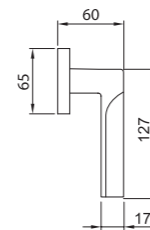

FIORD S4
 Maniglia su rosetta con bocchetta
 Ручка на квадратной розетке
 (1пара)

FIORD PL
 Maniglia su rosetta placca
 Ручка на планке
 (1пара)

FIORD W1
 Maniglia per finestra D.K.
 Оконная ручка с 4-х позицион.
 механизмом (1шт.)