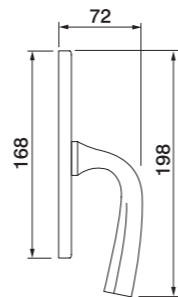

DREAM W2
Maniglia per finestra
Оконная ручка с 2-х позицион.
механизмом (1шт.)