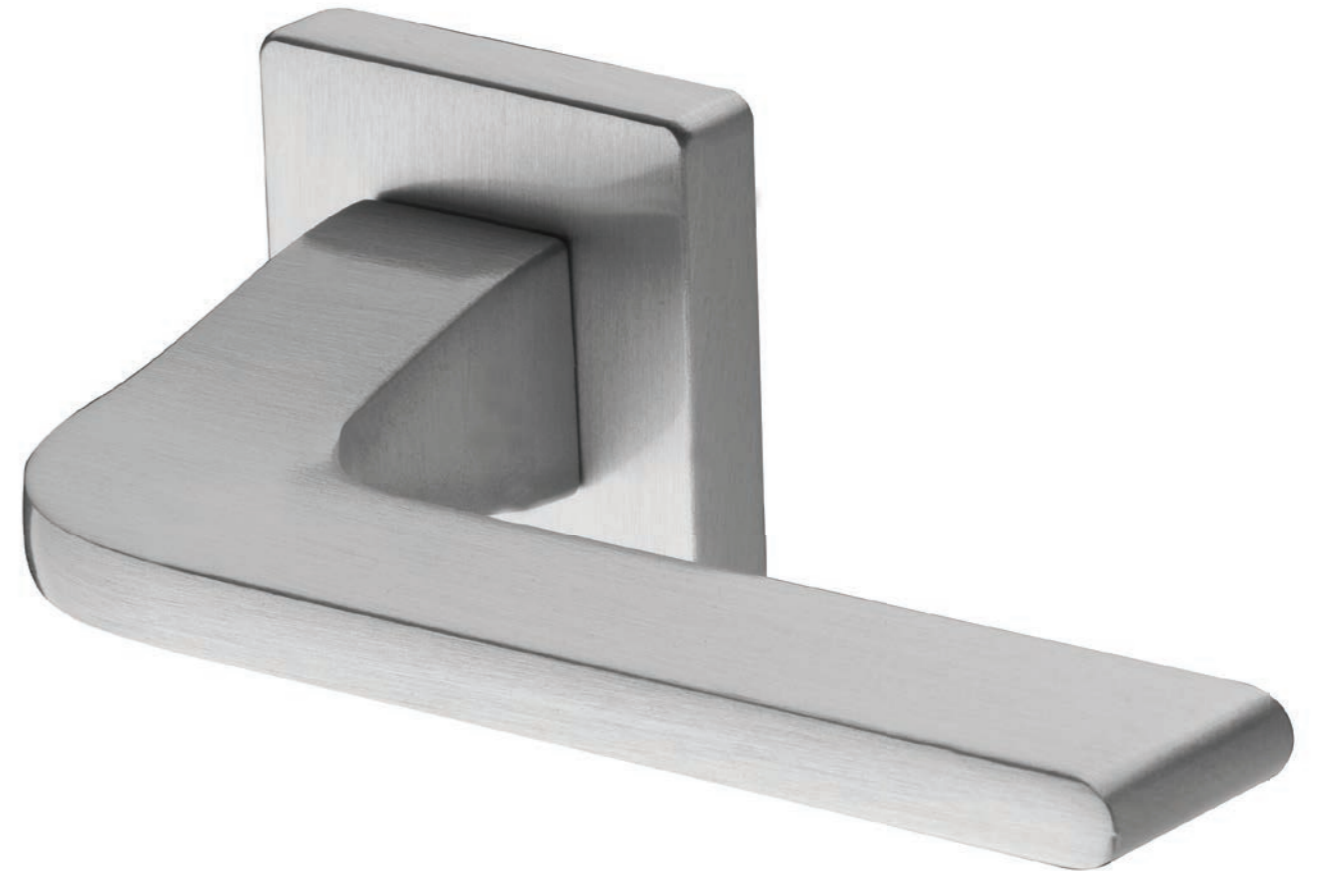

SPUTNIK S4
 Maniglia su rosetta con bocchetta
 Ручка на квадратной розетке (1 пара)

SPUTNIK PL
 Maniglia su rosetta placca
 Ручка на планке (1 пара)

SPUTNIK W1
 Maniglia per finestra D.K.
 Оконная ручка с 4-х позицион.
 механизм (1шт.)