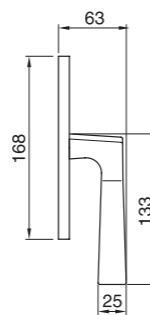

CSA

NIS

HILL S2
 Maniglia su rosetta con bocchetta
 Ручка на квадратной розетке
 (1 пара)

HILL PL
 Maniglia su rosetta placca
 Ручка на планке
 (1 пара)

HILL W1
 Maniglia per finestra D.K.
 Оконная ручка с 4-х позицион.
 механизм (1шт.)