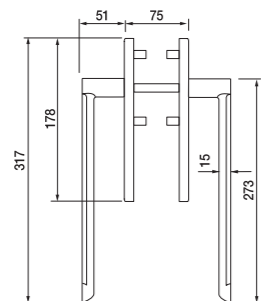

НАЖИМНЫЕ РУЧКИ-АНТИПАНИКА

AR25 ASY

Coppia di maniglioni mm 250 con meccanismo metallo con placca foro yale
Пара нажимных ручек на накладке под цилиндр

AR25 AS

Maniglione mm 250 con molla meccanismo metallo
Нажимная ручка на накладке