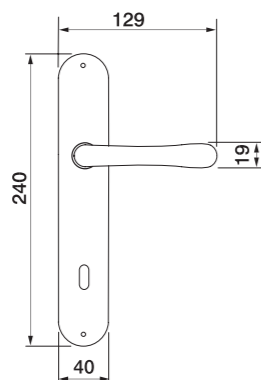

RING PL
Maniglia su rosetta placca
Ручка на планке
(1пара)

RING W1
Maniglia per finestra D.K.
Оконная ручка с 4-х позицион.
механизмом (1шт.)