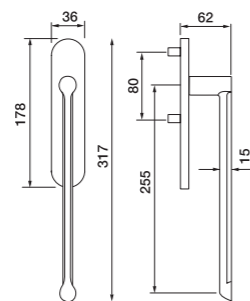

НАЖИМНЫЕ РУЧКИ-АНТИПАНИКА

AR25 ASY

Coppia di maniglioni mm 250 con meccanismo metallo con placca foro yale
Пара нажимных ручек на накладке под цилиндр

AR25 AS

Maniglione mm 250 con molla meccanismo metallo
Нажимная ручка на накладке