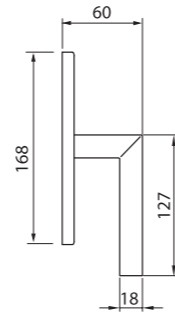

VOSTOK1 R1
Maniglia su rosetta con bocchetta
Ручка на круглой розетке
(1пара)

VOSTOK1 W2
Maniglia per finestra
Оконная ручка с 2-х позицион.
механизмом (1шт.)