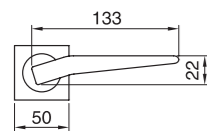

CSA

NIS

HILL S2
 Maniglia su rosetta con bocchetta
 Ручка на квадратной розетке
 (1 пара)

HILL PL
 Maniglia su rosetta placca
 Ручка на планке
 (1 пара)

HILL W1
 Maniglia per finestra D.K.
 Оконная ручка с 4-х позицион.
 механизм (1шт.)