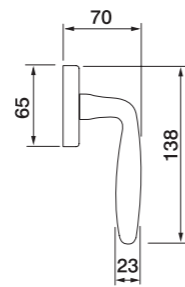

FRANCY W1
Maniglia per finestra D.K.
Оконная ручка с 4-х позицион.
механизмом (1 шт.)