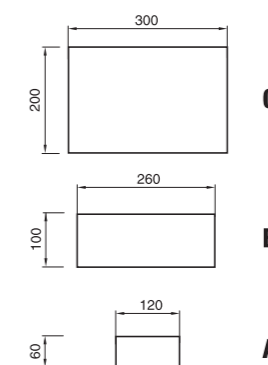

CONTRACT

КОНТРАКТ

ART. LC

Lettere disponibili dalla A alla E
Буквы дверные от А до Е
H. 80 mm

ART. NC

Numeri disponibili da 0 a 9
Цифры дверные от 0 до 9
H. 120 mm

ART. 970

Targhette ottone ovale piatto
Указат. пластина, овальная