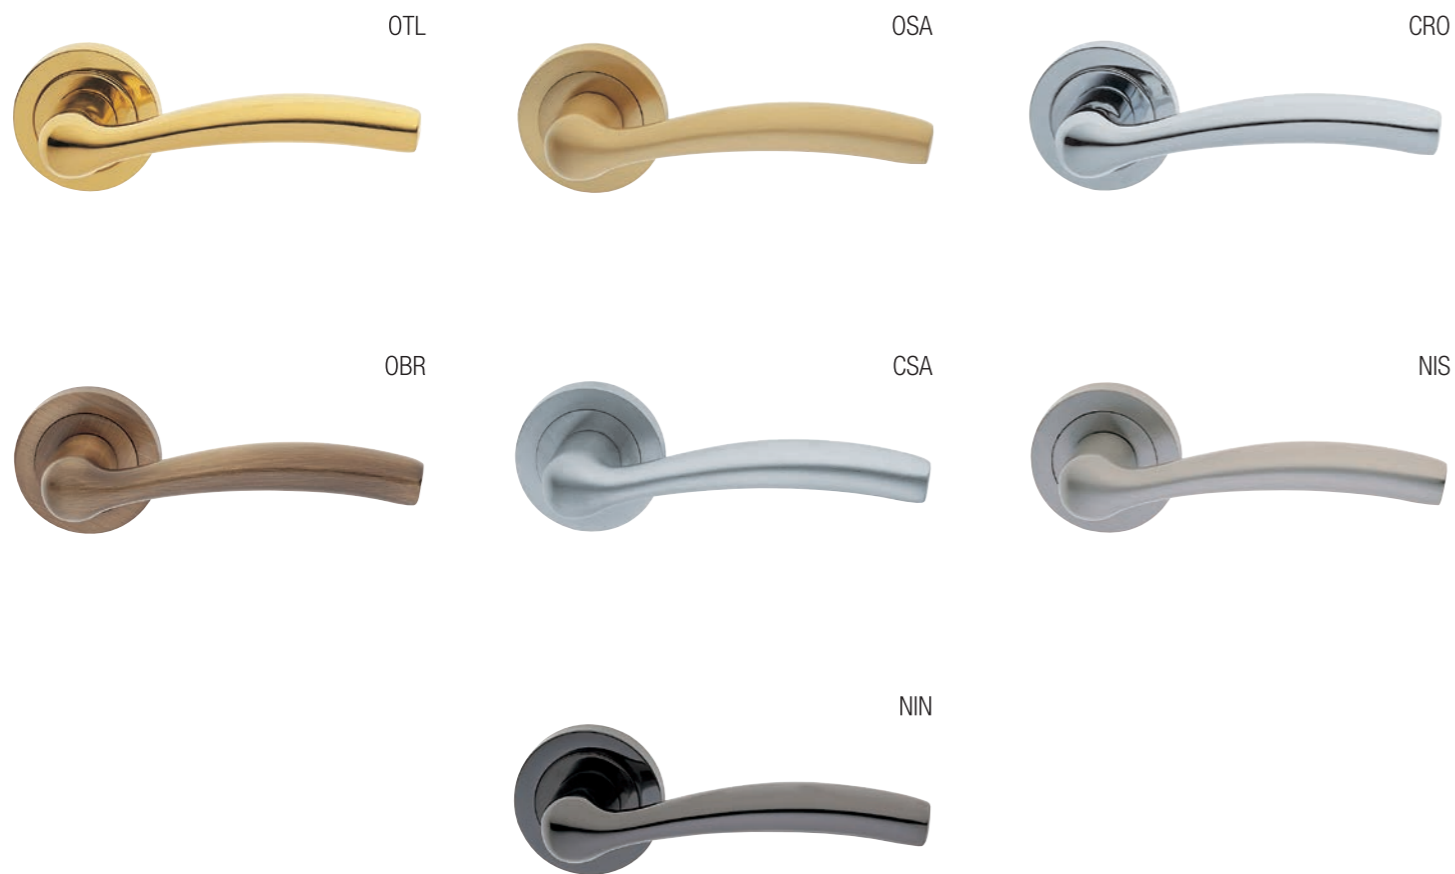

Finitura

OTL = OTTONE LUCIDO
OSA = OTTONE SATINATO
OBR = BRONZATO
CRO = CROMATO
CSA = CROMATO SATINATO
NIS = NIKEL SATINATO
NIN = NIKEL NERO

Цвет

OTL = ЗОЛОТО
OSA = МАТОВОЕ ЗОЛОТО
OBR = БРОНЗА
CRO = ПОЛИРОВАННЫЙ ХРОМ
CSA = МАТОВЫЙ ХРОМ
NIS = МАТОВЫЙ НИКЕЛЬ
NIN = ЧЕРНЫЙ ХРОМ

VENERA R2
Maniglia su rosetta con bocchetta
Ручка на круглой розетке
(1 пара)

VENERA W1
Maniglia per finestra D.K.
Оконная ручка с 4-х позицион.
механизм (1шт.)