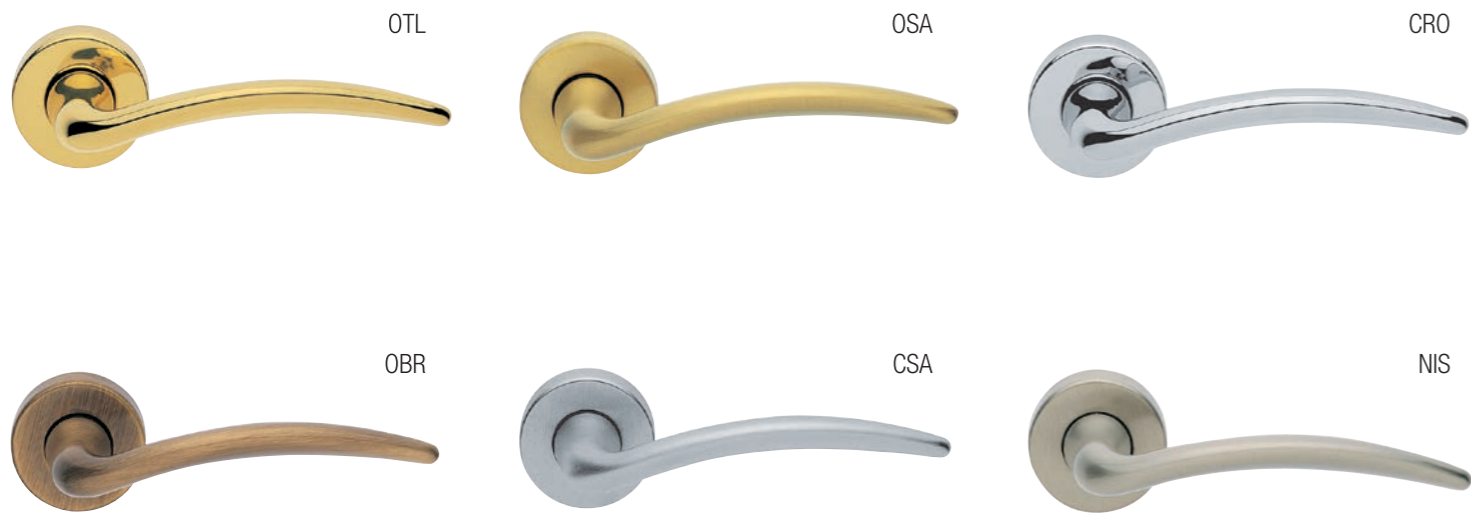

Finitura

- OTL = OTTONE LUCIDO
- OSA = OTTONE SATINATO
- OBR = BRONZATO
- CRO = CROMATO
- CSA = CROMATO SATINATO
- NIS = NIKEL SATINATO

Цвет

- OTL = ЗОЛОТО
- OSA = МАТОВОЕ ЗОЛОТО
- OBR = БРОНЗА
- CRO = ПОЛИРОВАННЫЙ ХРОМ
- CSA = МАТОВЫЙ ХРОМ
- NIS = МАТОВЫЙ НИКЕЛЬ

FRANCY R3-E
Maniglia su rosetta con bocchetta
Ручка на круглой розетке
(1 пара)