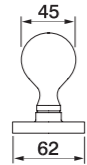

ART. 448

Coppia pomoli con rosetta
Кноб на шурупах с розеткой
Ø 45 mm