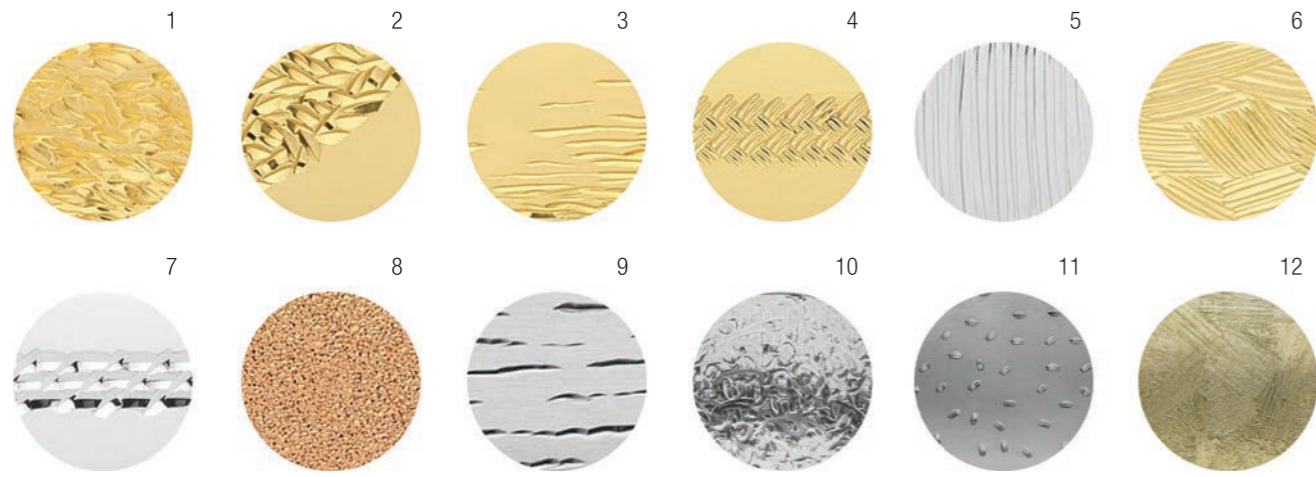

5

- 1 - ВОЗМОЖНЫЕ ЦВЕТА
- 2 - ФОТО ТИПОВ (ФУНКЦИОНАЛЬНОСТИ) РУЧЕК
- 3 - ФОТО РУЧЕК В РАЗЛИЧНЫХ ВАРИАНТАХ ЦВЕТОВ
- 4 - ЧЕРТЕЖИ РУЧЕК С РАЗМЕРАМИ
- 5 - АРТИКУЛ И ОПИСАНИЕ ТИПОВ (ФУНКЦИОНАЛЬНОСТИ) РУЧЕК, СООТВЕТСТВУЮЩИЕ ЧЕРТЕЖАМ ВЫШЕ

ДВЕРНАЯ
ОКОННАЯ
СКОБА
НА ПЛАНКЕ

NEW COLLECTION

HANDMADE

САМЫЕ СМЕЛЫЕ ИДЕИ ДОМАШНЕГО ДИЗАЙНА СТАНОВЯТСЯ РЕАЛЬНОСТЬЮ БЛАГОДАРЯ ТЕХНОЛОГИИ ОБЪЕМНОГО ДЕКОРИРОВАНИЯ ДВЕРНЫХ РУЧЕК HAND MADE, РАЗРАБОТАННОЙ КОМПАНИЕЙ MORELLI. ВЗЯВ ЗА ОСНОВУ ОДНУ ИЗ ПОНРАВИВШИХСЯ РУЧЕК МАРКИ, ВЫ МОЖЕТЕ СДЕЛАТЬ ЕЕ СОВЕРШЕННО НЕПОВТОРИМОЙ – ВЕДЬ ВЫБРАННЫЙ РИСУНОК (ИЛИ НАДПИСЬ) НАНОСИТСЯ МАСТЕРОМ ВРУЧНУЮ. ТЕХНОЛОГИЯ ВЫПЛАВЛЕНИЯ ОРНАМЕНТА НА ПОВЕРХНОСТИ ГАРАНТИРУЕТ ВЫСОЧАЙШЕЕ КАЧЕСТВО И ДОЛГОВЕЧНОСТЬ, И МОЖЕТЕ БЫТЬ АБСОЛЮТНО УВЕРЕНЫ: ТАКОГО БОЛЬШЕ НИГДЕ, НИКОГДА И НИ У КОГО НЕ БУДЕТ.