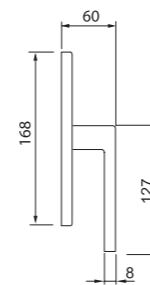

OTL = ЗОЛОТО
 CRO = ПОЛИРОВАННЫЙ ХРОМ
 CSA = МАТОВЫЙ ХРОМ
 BIA = БЕЛЫЙ
 NIS = МАТОВЫЙ НИКЕЛЬ
 NER = ЧЕРНЫЙ

OTL

CRO

CSA

BIA

NIS

NER

HORIZONT S4
 Maniglia su rosetta con bocchetta
 Ручка на квадратной розетке
 (1пара)