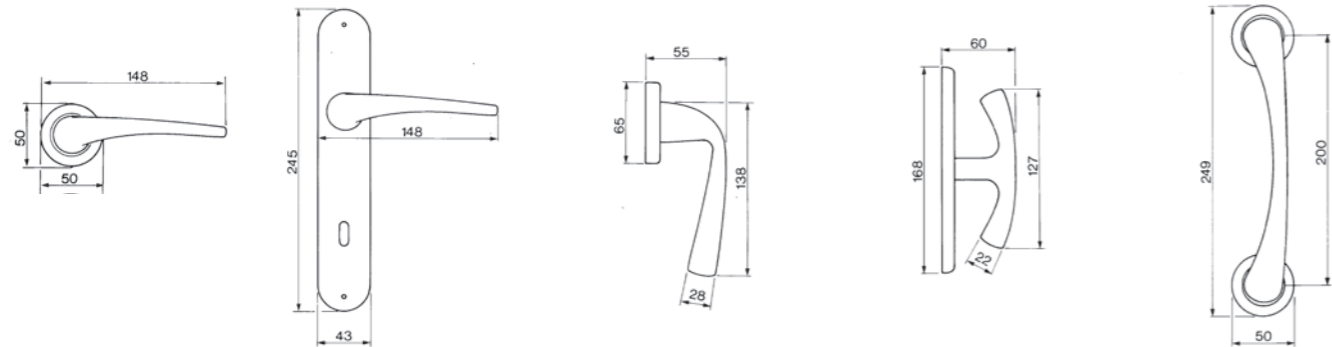

Finitura

OTL = OTTONE LUCIDO
OSA = OTTONE SATINATO
CRO = CROMATO
CSA = CROMATO SATINATO
NNK = NIKEL NERO / ORO 24K
NIS = NIKEL SATINATO
NIN = NIKEL NERO

Цвет

OTL = ЗОЛОТО
OSA = МАТОВОЕ ЗОЛОТО
CRO = ПОЛИРОВАННЫЙ ХРОМ
CSA = МАТОВЫЙ ХРОМ
NNK = ЧЕРНЫЙ НИКЕЛЬ / ЗОЛОТО 24K
NIS = МАТОВЫЙ НИКЕЛЬ
NIN = ЧЕРНЫЙ ХРОМ

LE MANS R2
Maniglia su rosetta con bocchetta
Ручка на круглой розетке
(1пара)

LE MANS PL
Maniglia su rosetta placca
Ручка на планке
(1пара)

LE MANS W1
Maniglia per finestra D.K.
Оконная ручка с 4-х позицион.
механизм (1шт.)

LE MANS W2
Maniglia per finestra
Оконная ручка с 2-х позицион.
механизм (1шт.)

LE MANS PH
Maniglia
Ручка скоба
(1шт.)