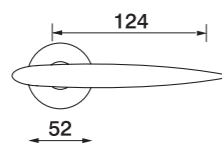

Finitura

OTL = OTTONE LUCIDO
OSA = OTTONE SATINATO
OBR = BRONZATO
CRO = CROMATO
CSA = CROMATO SATINATO
NIS = NIKEL SATINATO

Цвет

OTL = ЗОЛОТО
OSA = МАТОВОЕ ЗОЛОТО
OBR = БРОНЗА
CRO = ПОЛИРОВАННЫЙ ХРОМ
CSA = МАТОВЫЙ ХРОМ
NIS = МАТОВЫЙ НИКЕЛЬ

ABUNDANCE PF
Maniglia su rosetta con bocchetta
Ручка на круглой розетке
(1 пара)

ABUNDANCE W1
Maniglia per finestra D.K.
Оконная ручка с 4-х позицион.
механизмом (1 шт.)