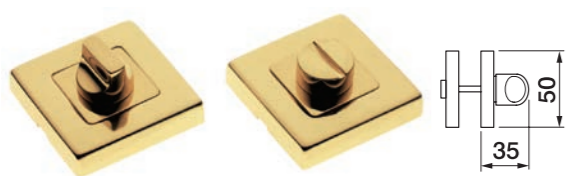

ART. LM 40
Для ручки с розеткой R2

Nottolino W.C.
Завертка WC

ART. TD 40 Q/E
Для ручки с розеткой S3

Nottolino W.C. su rosetta quadra economica
Завертка WC на квадратной розетке "эконом"

ART. TD 40 Q
Для ручки с розеткой S2