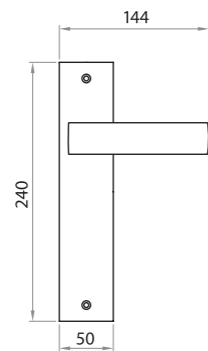

SPACE S4
 Maniglia su rosetta con bocchetta
 Ручка на квадратной розетке
 (1пара)

SPACE PL
 Maniglia su rosetta placca
 Ручка на планке
 (1пара)

SPACE W1
 Maniglia per finestra D.K.
 Оконная ручка с 4-х позицион.
 механизмом (1шт.)