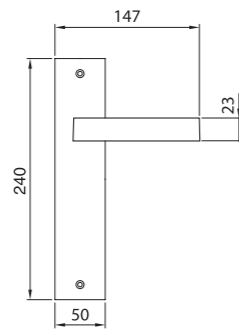

Finitura

- OTL = OTTONE LUCIDO
- OSA = OTTONE SATINATO
- CRO = CROMATO
- CSA = CROMATO SATINATO
- NIS = NIKEL SATINATO
- OBR = BRONZATO

Цвет

- OTL = ЗОЛОТО
- OSA = МАТОВОЕ ЗОЛОТО
- CRO = ПОЛИРОВАННЫЙ ХРОМ
- CSA = МАТОВЫЙ ХРОМ
- NIS = МАТОВЫЙ НИКЕЛЬ
- OBR = БРОНЗА

OTL

OSA

CRO

CSA

NIS

OBR