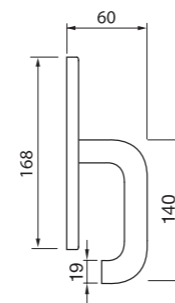

CRO

CSA

CRO

CSA

CRO

CSA

SOYUZ-APOLLO R1
 Maniglia su rosetta con bocchetta
 Ручка на квадратной розетке
 (1пара)

SOYUZ-APOLLO S1
 Maniglia su rosetta con bocchetta
 Ручка на квадратной розетке
 (1пара)