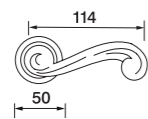

PLAZA R2
 Maniglia su rosetta con bocchetta
 Ручка на круглой розетке
 (1 пара)

PLAZA PL
 Maniglia su rosetta placca
 Ручка на планке
 (1 пара)

PLAZA W1
 Maniglia per finestra D.K.
 Оконная ручка с 4-х позицион.
 механизмом (1 шт.)