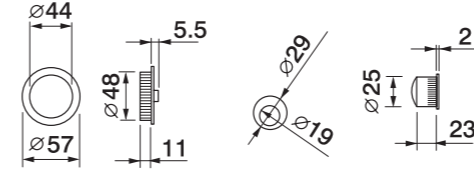

Set serratura placca incasso con nottolino con anello e trascinatore
Комплект: ручка для раздвижной двери с поворотным кольцом, ответная вставка и замок