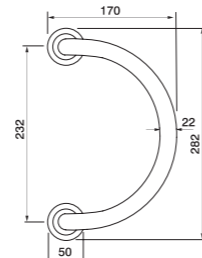

ART. 30
Maniglione
Ручка-скоба
200 - 250 - 300 mm

ART. 40
Maniglione
Ручка-скоба
200 - 250 - 300 mm