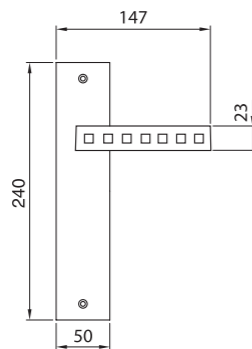

CULLINAN PL
Maniglia su rosetta placca
Ручка на планке
(1 пара)