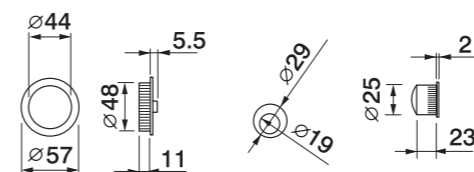

MANIGLIE AD INCASSO

РУЧКИ ДЛЯ РАЗДВИЖНЫХ ДВЕРЕЙ

MANIGLIE AD INCASSO

РУЧКИ ДЛЯ РАЗДВИЖНЫХ ДВЕРЕЙ