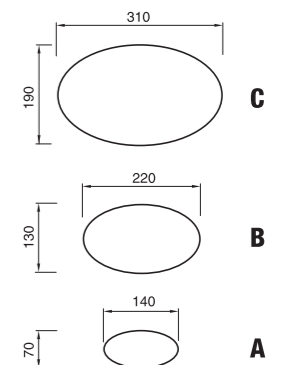

ART. 990

Targhette ottone ovale bombata
Указат. пластина, выпуклая овальная