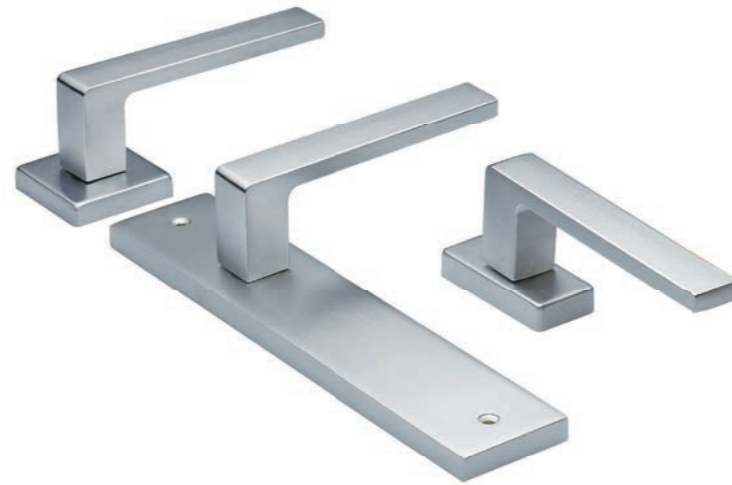

WATERFALL PL
Maniglia su rosetta placca
Ручка на планке
(1пара)

WATERFALL W1
Maniglia per finestra D.K.
Оконная ручка с 4-х позицион.
механизмом (1шт.)

WATERFALL W2
Maniglia per finestra
Оконная ручка с 2-х позицион.
механизмом (1шт.)

Finitura

OTL = OTTONE LUCIDO
CRO = CROMATO
CSA = CROMATO SATINATO
BIA = BIANCO
NIS = NIKEL SATINATO
NER = NERO

Цвет

OTL = ЗОЛОТО
CRO = ПОЛИРОВАННЫЙ ХРОМ
CSA = МАТОВЫЙ ХРОМ
BIA = БЕЛЫЙ
NIS = МАТОВЫЙ НИКЕЛЬ
NER = ЧЕРНЫЙ

OTL

CRO

CSA

BIA

NIS

NER