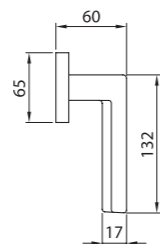

DIADEMA W1
Maniglia per finestra D.K.
Оконная ручка с 4-х позицион.
механизмом (1шт.)