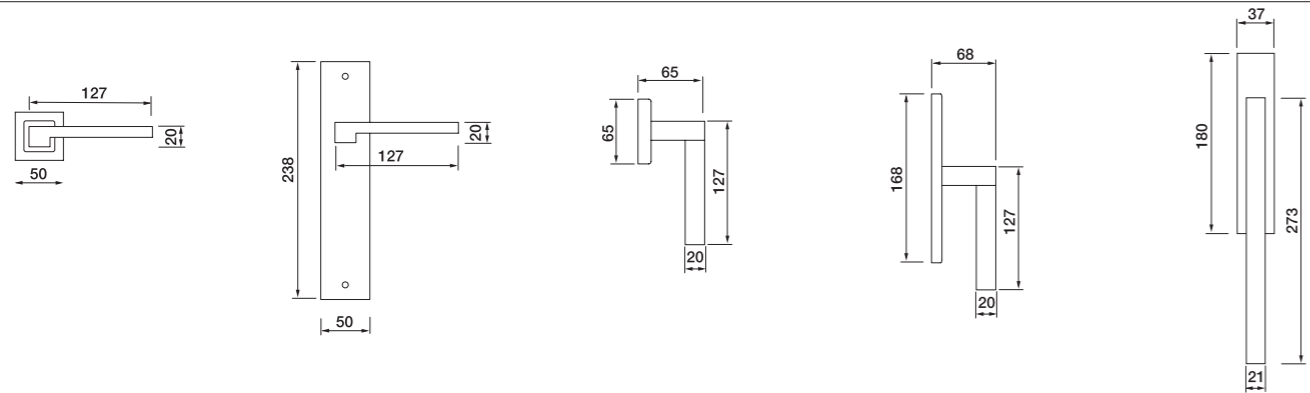

Finitura

OTL = OTTONE LUCIDO
OSA = OTTONE SATINATO
OBR = BRONZATO
CRO = CROMATO
CSA = CROMATO SATINATO
NIS = NIKEL SATINATO

Цвет

OTL = ЗОЛОТО
OSA = МАТОВОЕ ЗОЛОТО
OBR = БРОНЗА
CRO = ПОЛИРОВАННЫЙ ХРОМ
CSA = МАТОВЫЙ ХРОМ
NIS = МАТОВЫЙ НИКЕЛЬ

STONE S3 Maniglia su rosetta con bocchetta
Ручка на квадратной розетке (1пара)

STONE PL Maniglia su rosetta placca
Ручка на планке (1пара)

STONE W1 Maniglia per finestra D.K.
Оконная ручка с 4-х позицион. механизмом (1шт.)

STONE W2 Maniglia per finestra
Оконная ручка с 2-х позицион. механизмом (1шт.)

STONE AS Maniglione mm 250 con molla
meccanismo metallo
Нажимная ручка антипаника. механизм (1шт.)