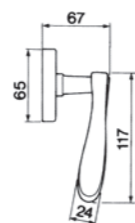

Цвет

OTL = ЗОЛОТО
 OSA = МАТОВОЕ ЗОЛОТО
 OBR = БРОНЗА
 CRO = ПОЛИРОВАННЫЙ ХРОМ
 CSA = МАТОВЫЙ ХРОМ
 NIN = ЧЕРНЫЙ ХРОМ

ERICA R2
 Maniglia su rosetta con bocchetta
 Ручка на круглой розетке
 (1пара)

ERICA PL
 Maniglia su rosetta placca
 Ручка на планке
 (1пара)