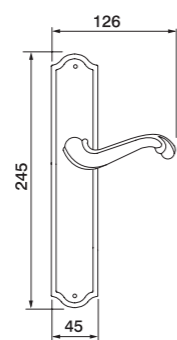

Finitura

OTL = OTTONE LUCIDO
OBA = BRONZO ANTICATO
FEA = FERRO ANTICATO
CRO = CROMATO
CSA = CROMATO SATINATO
OBR = BRONZATO
ROK = RODIO / ORO 24K
BGO = BRONZO OPACO

Цвет

OTL = ЗОЛОТО
OBA = АНТИЧНАЯ БРОНЗА
FEA = АНТИЧНАЯ ИРОН
CRO = ПОЛИРОВАННЫЙ ХРОМ
CSA = МАТОВЫЙ ХРОМ
OBR = БРОНЗА
ROK = РНОДИУМ/ЗОЛОТО 24К
BGO = МАТОВАЯ БРОНЗА

BAROCCO R2
Maniglia su rosetta con bocchetta
Ручка на круглой розетке
(1 пара)

BAROCCO PL
Maniglia su rosetta placca
Ручка на планке
(1 пара)

BAROCCO W1
Maniglia per finestra D.K.
Оконная ручка с 4-х позицион.
механизмом (1 шт.)