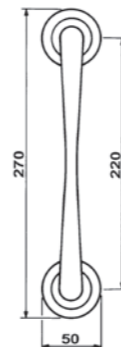

PETRA PH
Maniglia
Ручка скоба
(1шт.)