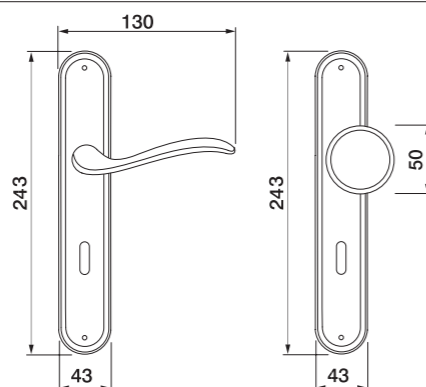

ART. 950

ART. 61/M

230

Art. IM 1/440

Maniglia Imola + pomolo 440 fisso con placca
Нажимная ручка + knob 440 на длинной накладке

Art. TS 1/407

Maniglia Tosca + pomolo 407 fisso con placca
Нажимная ручка + knob 407 на длинной накладке