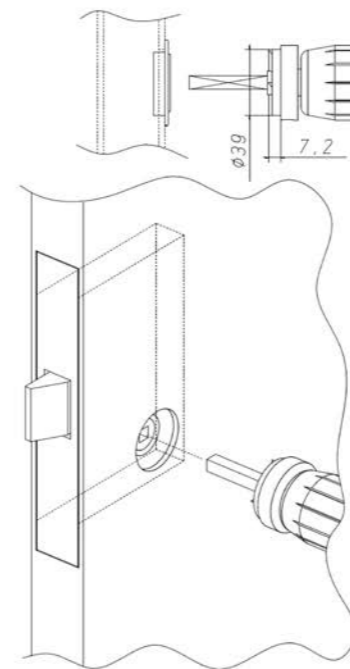

- 2 Вставить ось в замок(защелку) и установить ручку, отсоединив накладку. Язычок на розетке должен быть направлен вниз (стрелка на схеме)

3

А. Крепление на шурупы-саморезы
Вставить саморезы в отверстия и завернуть