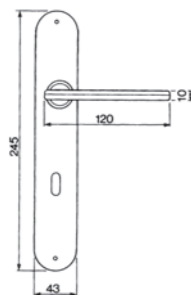

OTL

COT

CRO

NNO

CSA / CRO

ORCHIDEA R2
Maniglia su rosetta con bocchetta
Ручка на круглой розетке
(1 пара)

ORCHIDEA PL
Maniglia su rosetta placca
Ручка на планке
(1 пара)

ORCHIDEA W1
Maniglia per finestra D.K.
Оконная ручка с 4-х позицион.
механизмом (1шт.)