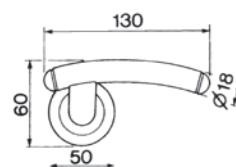

OTL

OSA

CRO

OBR

CSA

NIS

LUNA R4
 Maniglia su rosetta con bocchetta
 Ручка на круглой розетке
 (1пара)

LUNA W1
 Maniglia per finestra D.K.
 Оконная ручка с 4-х позицион.
 механизмом (1шт.)