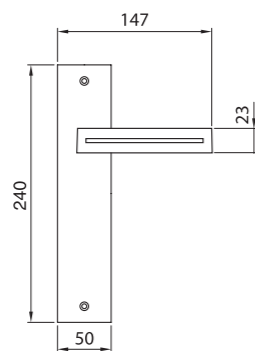

DIADEMA PL
Maniglia su rosetta placca
Ручка на планке
(1 пара)