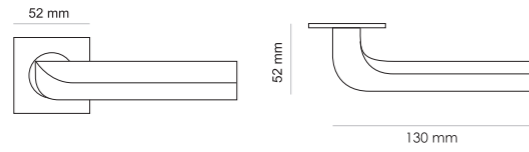

LE BOAT HM R1
Maniglia su rosetta con bocchetta
Ручка на круглой розетке (1 пара)

MIRROR HM S2
 Maniglia su rosetta con bocchetta
 Ручка на квадратной розетке
 (1 пара)

BRILLIANCE HM®

Designer Mario Mazzer