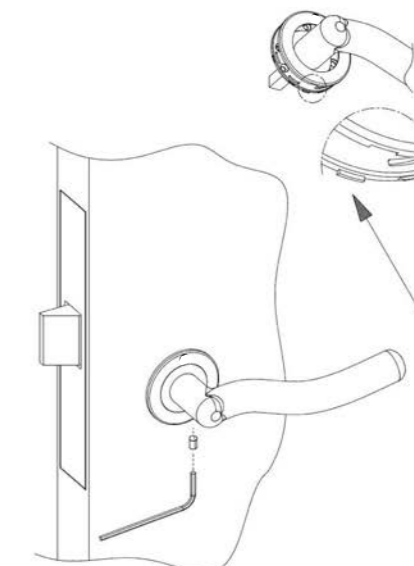

- 2 Вставить ось в замок(защелку) и установить ручку, отсоединив накладку. Язычок на розетке должен быть направлен вниз (стрелка на схеме)

3

А. Крепление на шурупы-саморезы
Вставить саморезы в отверстия и завернуть

В. Крепление на стяжные винты
Просверлить два отверстия под винты, вставить винты в два отверстия по горизонту и завернуть с другой стороны болтами.

- 4 Установить накладку на ручку и защелкнуть на розетке, отверстие на накладке должно быть направлено вниз и совпадать с язычком на розетке (как на схеме) Вставить винт в ручку снизу и прикрепить ручку к оси.