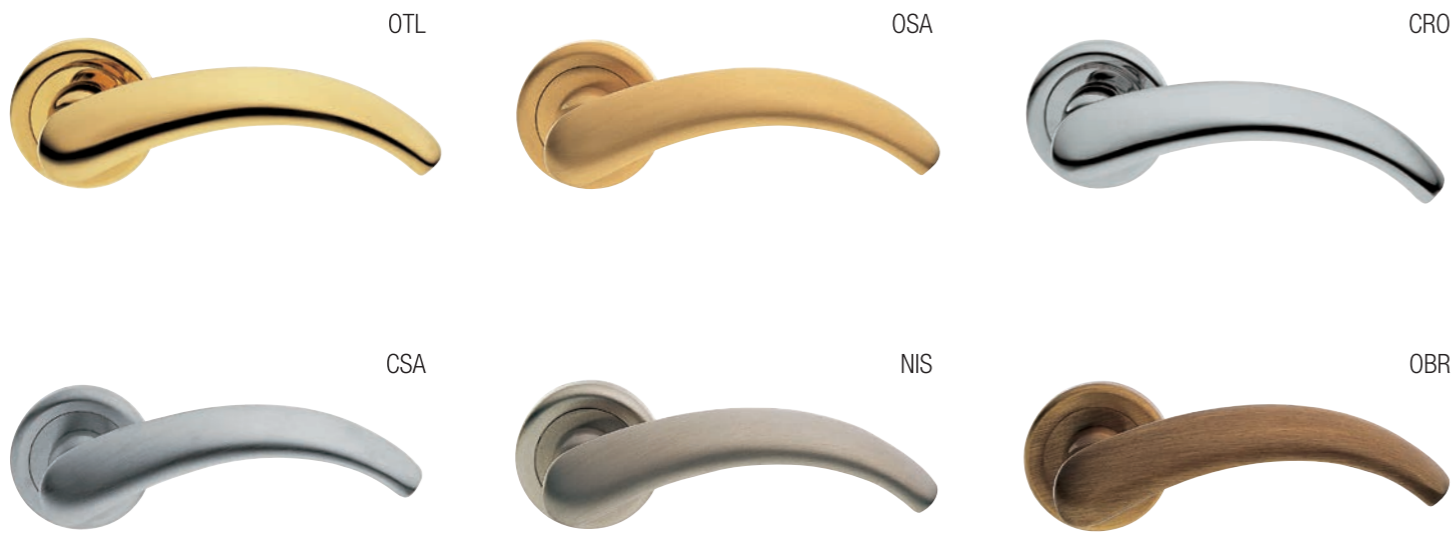

Finitura

OTL = OTTONE LUCIDO
OSA = OTTONE SATINATO
OBR = BRONZATO
CRO = CROMATO
CSA = CROMATO SATINATO
NIS = NIKEL SATINATO

Цвет

OTL = ЗОЛОТО
OSA = МАТОВОЕ ЗОЛОТО
OBR = БРОНЗА
CRO = ПОЛИРОВАННЫЙ ХРОМ
CSA = МАТОВЫЙ ХРОМ
NIS = МАТОВЫЙ НИКЕЛЬ

ARCH R4
Maniglia su rosetta con bocchetta
Ручка на круглой розетке
(1 пара)