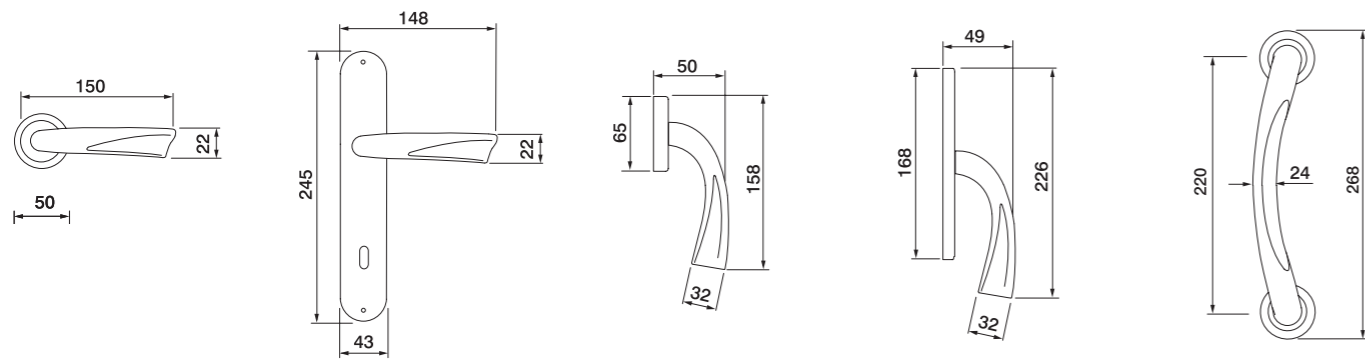

RAFT R2
 Maniglia su rosetta con bocchetta
 Ручка на круглой розетке
 (1пара)

RAFT PL
 Maniglia su rosetta placca
 Ручка на планке
 (1пара)

RAFT W1
 Maniglia per finestra D.K.
 Оконная ручка с 4-х позицион.
 механизмом (1шт.)