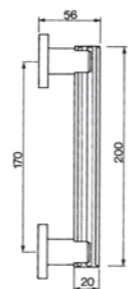

ORCHIDEA PH
Maniglia
Ручка скоба
(1шт.)