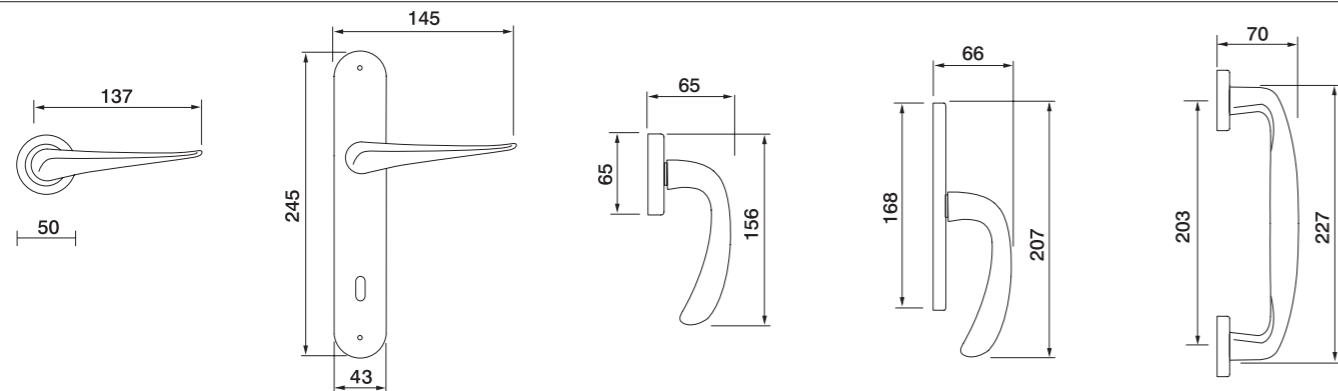

Finitura

OTL = OTTONE LUCIDO
OSA = OTTONE SATINATO
OBR = BRONZATO
CRO = CROMATO
CSA = CROMATO SATINATO
NIS = NIKEL SATINATO

Цвет

OTL = ЗОЛОТО
OSA = МАТОВОЕ ЗОЛОТО
OBR = БРОНЗА
CRO = ПОЛИРОВАННЫЙ ХРОМ
CSA = МАТОВЫЙ ХРОМ
NIS = МАТОВЫЙ НИКЕЛЬ

GOLF R4
Maniglia su rosetta con bocchetta
Ручка на круглой розетке
(1пара)

GOLF PL
Maniglia su rosetta placca
Ручка на планке
(1пара)

GOLF W1
Maniglia per finestra D.K.
Оконная ручка с 4-х позицион.
механизмом (1шт.)

GOLF W2
Maniglia per finestra
Оконная ручка с 2-х позицион.
механизмом (1шт.)

GOLF PH
Maniglia
Ручка скоба
(1шт.)