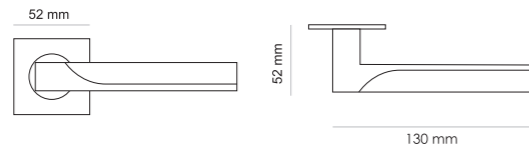

PLATEAU HM®

Designer Mario Mazzer

PLATEAU HM S2
Maniglia su rosetta con bocchetta
Ручка на квадратной розетке
(1пара)