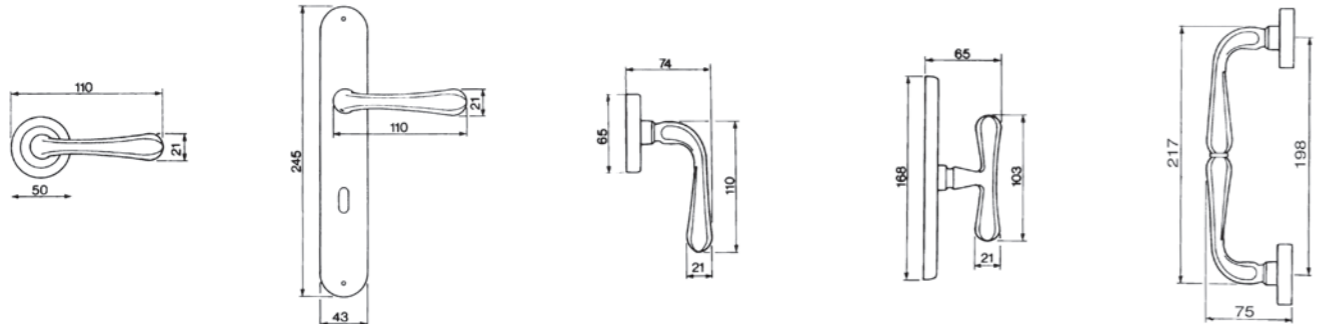

Finitura

- OTL = OTTONE LUCIDO
- OSA = OTTONE SATINATO
- OBR = BRONZATO
- CRO = CROMATO
- CSA = CROMATO SATINATO
- NIN = NIKEL NERO

Цвет

- OTL = ЗОЛОТО
- OSA = МАТОВОЕ ЗОЛОТО
- OBR = БРОНЗА
- CRO = ПОЛИРОВАННЫЙ ХРОМ
- CSA = МАТОВЫЙ ХРОМ
- NIN = ЧЕРНЫЙ ХРОМ

ASTRO R2
Maniglia su rosetta con bocchetta
Ручка на круглой розетке
(1пара)

ASTRO PL
Maniglia su rosetta placca
Ручка на планке
(1пара)

ASTRO W1
Maniglia per finestra D.K.
Оконная ручка с 4-х позицион.
механизмом (1шт.)

ASTRO W2
Maniglia per finestra
Оконная ручка с 2-х позицион.
механизмом (1шт.)

ASTRO PH
Maniglia
Ручка скоба
(1шт.)