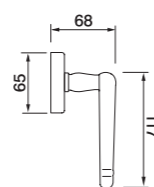

Finitura

OTL = OTTONE LUCIDO
OBA = BRONZO ANTICATO
FEA = FERRO ANTICATO
CRO = CROMATO
CSA = CROMATO SATINATO
OBR = BRONZATO
ROK = RODIO / ORO 24K
BGO = BRONZO OPACO

Цвет

OTL = ЗОЛОТО
OBA = АНТИЧНАЯ БРОНЗА
FEA = АНТИЧНАЯ ИРОН
CRO = ПОЛИРОВАННЫЙ ХРОМ
CSA = МАТОВЫЙ ХРОМ
OBR = БРОНЗА
ROK = РНОДИУМ/ЗОЛОТО 24К
BGO = МАТОВАЯ БРОНЗА

BAROCCO R2
Maniglia su rosetta con bocchetta
Ручка на круглой розетке
(1 пара)

BAROCCO PL
Maniglia su rosetta placca
Ручка на планке
(1 пара)

BAROCCO W1
Maniglia per finestra D.K.
Оконная ручка с 4-х позицион.
механизмом (1 шт.)