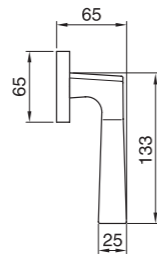

CSA

NIS

HILL S2
 Maniglia su rosetta con bocchetta
 Ручка на квадратной розетке
 (1 пара)

HILL PL
 Maniglia su rosetta placca
 Ручка на планке
 (1 пара)

HILL W1
 Maniglia per finestra D.K.
 Оконная ручка с 4-х позицион.
 механизм (1шт.)