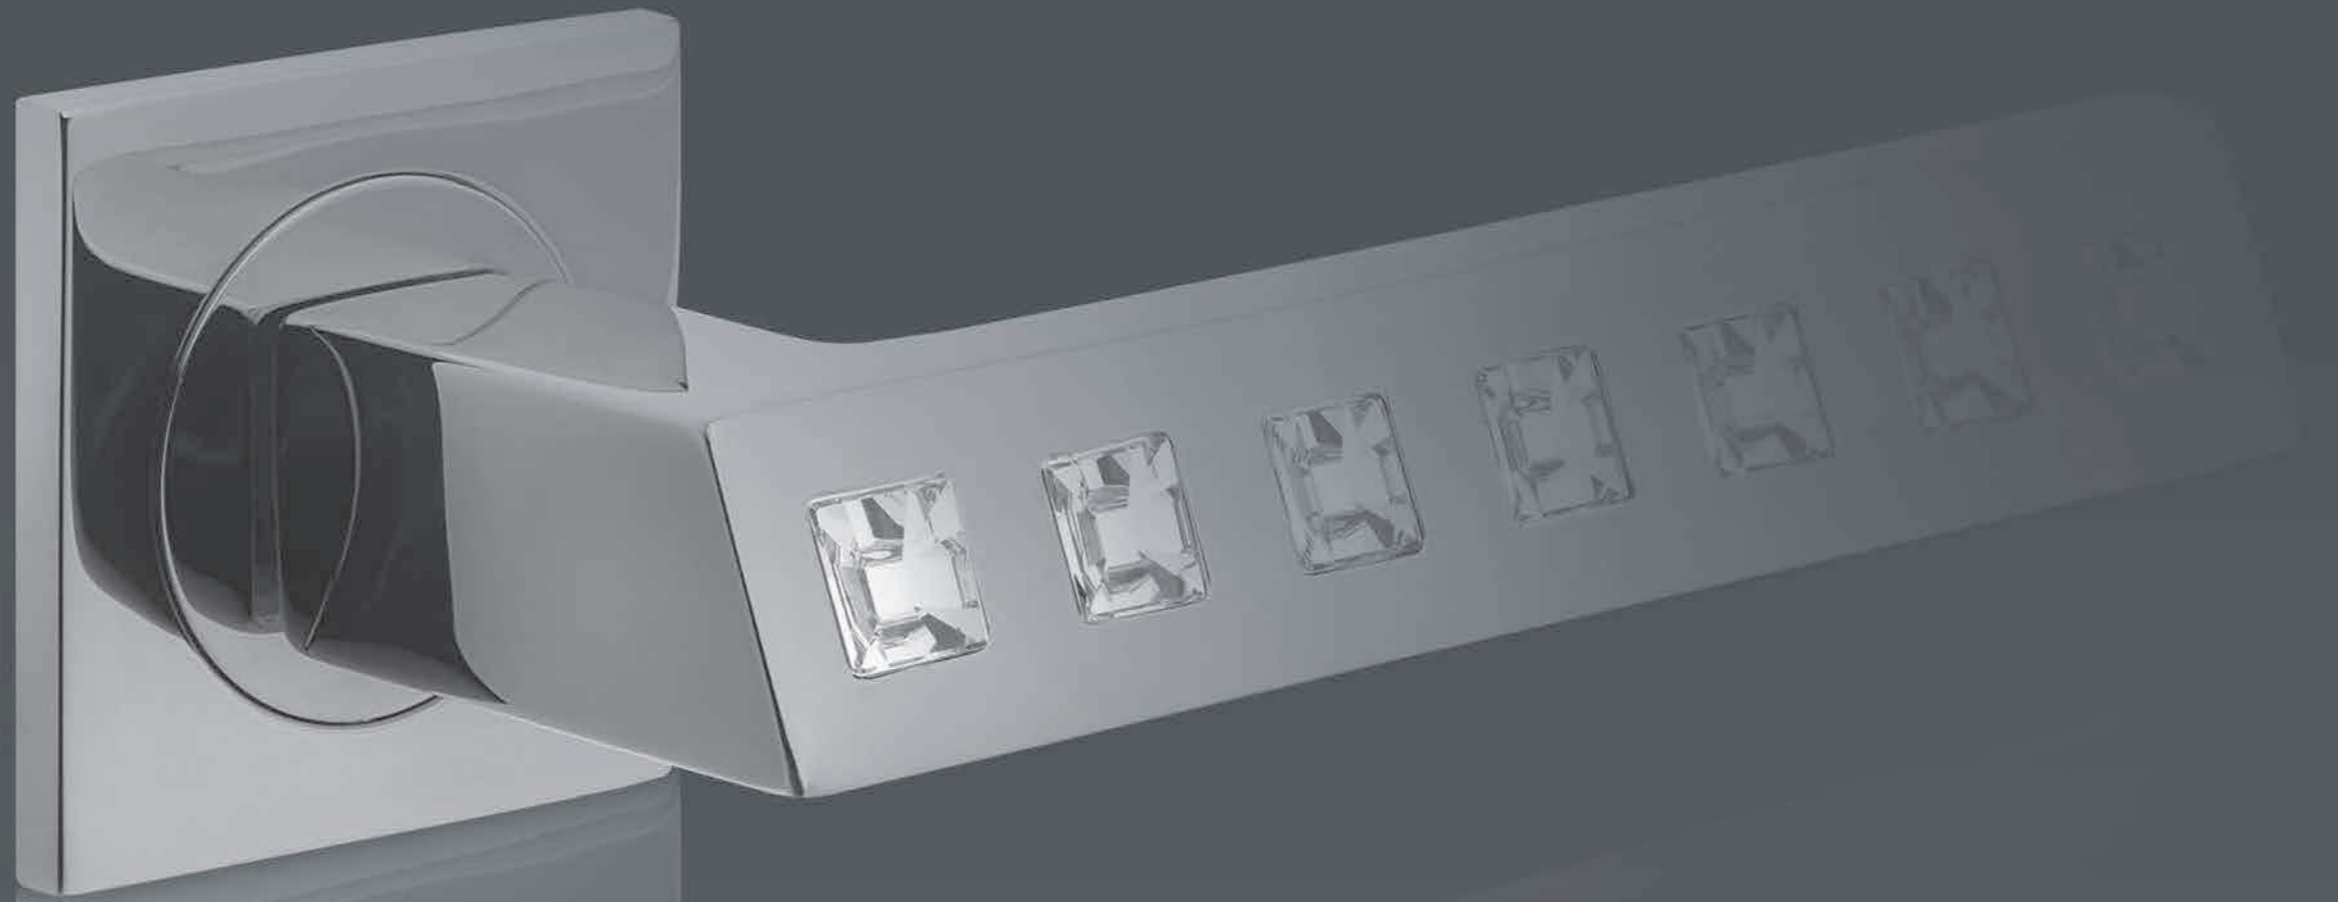

DIAMOND COLLECTION