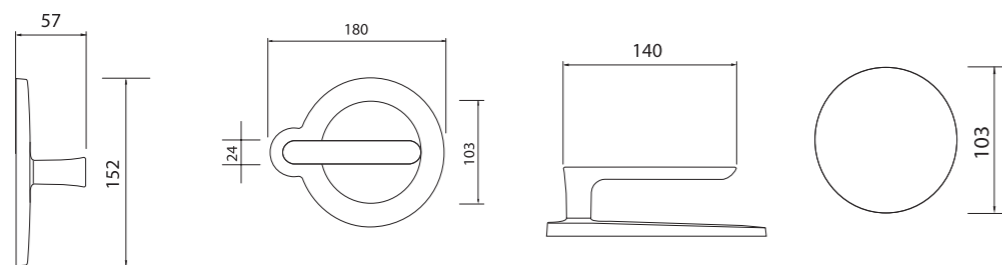

CSA / CRO

CRO / CSA

CRO / CUOIO

ANT / TESTA DI MORO

ANT / RAS

PLANET
Maniglia su rosetta con bocchetta
Дверная ручка на круглой розетке

Finitura

OTL = OTTONE LUCIDO
CRO = CROMATO
CSA = CROMATO SATINATO
NIS = NIKEL SATINATO