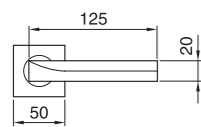

TENDER S3
Maniglia su rosetta con bocchetta
Ручка на квадратной розетке
(1 пара)

TENDER PL
Maniglia su rosetta placca
Ручка на планке
(1 пара)

TENDER W1
Maniglia per finestra D.K.
Оконная ручка с 4-х позицион.
механизм (1шт.)

TENDER W2
Maniglia per finestra
Оконная ручка с 2-х позицион.
механизм (1шт.)

TENDER PH
Maniglia
Ручка скоба
(1шт.)