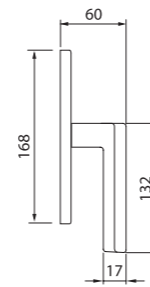

Finitura

- OTL = OTTONE LUCIDO
- OSA = OTTONE SATINATO
- CRO = CROMATO
- CSA = CROMATO SATINATO
- NIS = NIKEL SATINATO
- OBR = BRONZATO

Цвет

- OTL = ЗОЛОТО
- OSA = МАТОВОЕ ЗОЛОТО
- CRO = ПОЛИРОВАННЫЙ ХРОМ
- CSA = МАТОВЫЙ ХРОМ
- NIS = МАТОВЫЙ НИКЕЛЬ
- OBR = БРОНЗА

OTL

OSA

CRO

CSA

NIS

OBR