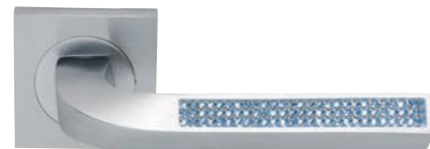

SCS / SAPHIRE

SAPHIRE

GMB / SAPHIRE

SCS / FUCHSIA

FUCHSIA

GMB / FUCHSIA

BRILLIANCE S2
 Maniglia su rosetta con bocchetta
 Ручка на квадратной розетке
 (1 пара)

BRILLIANCE PL
 Maniglia su rosetta placca
 Ручка на планке
 (1 пара)