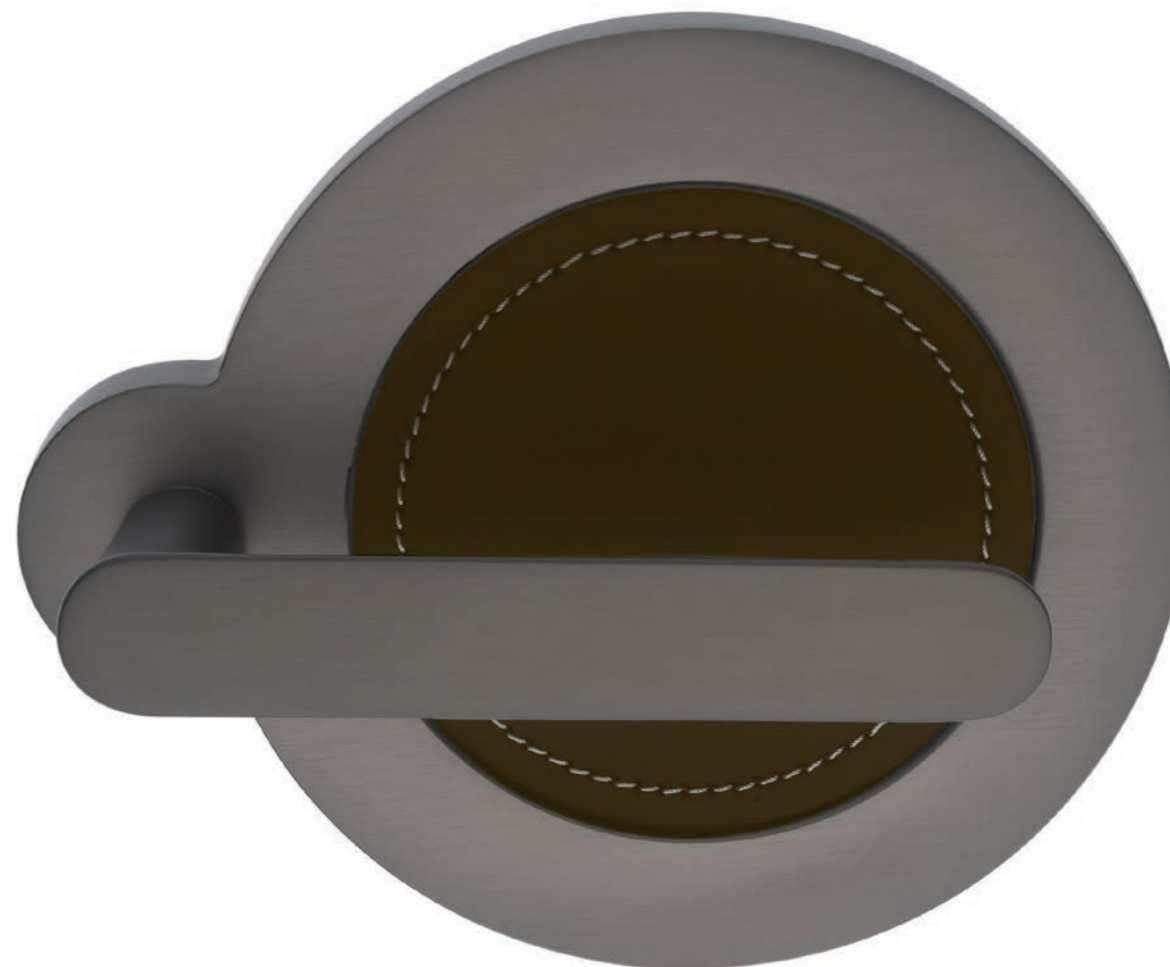

CSA / CRO

CRO / CSA

CRO / CUOIO

ANT / TESTA DI MORO

ANT / RAS

PLANET
Maniglia su rosetta con bocchetta
Дверная ручка на круглой розетке

Finitura

OTL = OTTONE LUCIDO
CRO = CROMATO
CSA = CROMATO SATINATO
NIS = NIKEL SATINATO