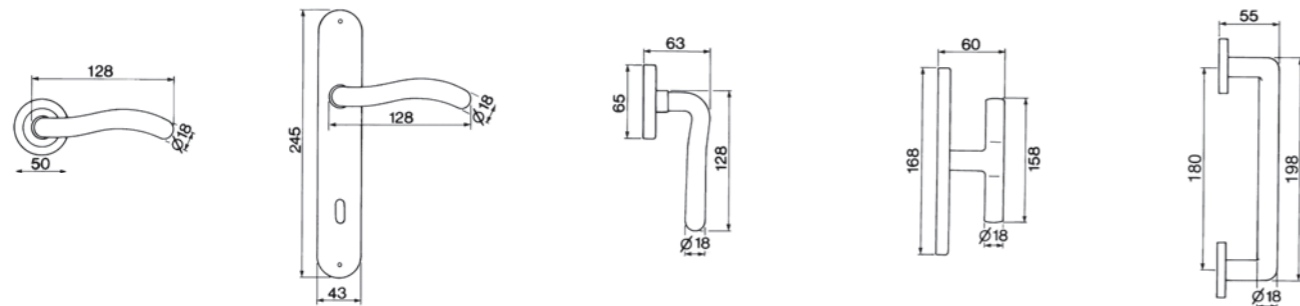

Finitura

OTL = OTTONE LUCIDO
OSA = OTTONE SATINATO
OBR = BRONZATO
CRO = CROMATO
CSA = CROMATO SATINATO
NIS = NIKEL SATINATO
NIN = NIKEL NERO

Цвет

OTL = ЗОЛОТО
OSA = МАТОВОЕ ЗОЛОТО
OBR = БРОНЗА
CRO = ПОЛИРОВАННЫЙ ХРОМ
CSA = МАТОВЫЙ ХРОМ
NIS = МАТОВЫЙ НИКЕЛЬ
NIN = ЧЕРНЫЙ ХРОМ

SNAKE R2
Maniglia su rosetta con bocchetta
Ручка на круглой розетке
(1пара)

SNAKE PL
Maniglia su rosetta placca
Ручка на планке
(1пара)

SNAKE W1
Maniglia per finestra D.K.
Оконная ручка с 4-х позицион.
механизмом (1шт.)

SNAKE W2
Maniglia per finestra
Оконная ручка с 2-х позицион.
механизмом (1шт.)

SNAKE PH
Maniglia
Ручка скоба
(1шт.)