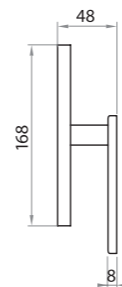

SPACE S4
 Maniglia su rosetta con bocchetta
 Ручка на квадратной розетке
 (1пара)

SPACE PL
 Maniglia su rosetta placca
 Ручка на планке
 (1пара)

SPACE W1
 Maniglia per finestra D.K.
 Оконная ручка с 4-х позицион.
 механизмом (1шт.)