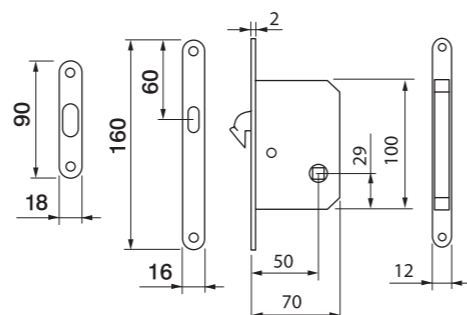

OTL

CRO

CSA

NIS

Art. 84
Coppia placche incasso cieche
Комплект ручек для
раздвижной двери

Art. 85/A
Coppia placche incasso cieche con
nottolino e trascinatore
Комплект ручек с заверткой для
раздвижной двери + торцевая ручка