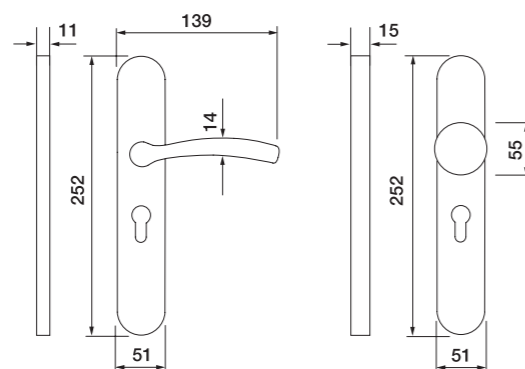

ART. 6

Linea Sicurezza Benaco
Защитная линия Benaco

Bocchetta di sicurezza tonda
Усиленная круглая накладка для цилиндра