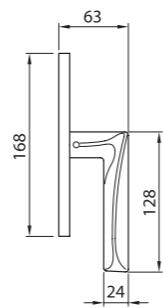

WAVE W2
Maniglia per finestra
Оконная ручка с 2-х позицион.
механизм (1шт.)