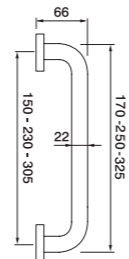

ART. IR 23
Maniglione
Ручка-скоба
150 - 230 - 305 mm

ART. 80
Maniglione
Ручка-скоба
232 mm