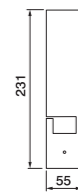

ART. ER 150
mod. ERICA
Copriavvolgitore
Накладка выключателя