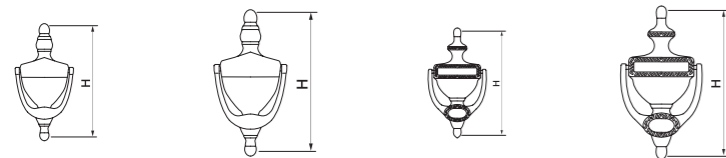

Battente inglese con greca
Дверной молоток "Джорджия"
Art. 28B
H. 150 mm

BATTENTI

ДВЕРНЫЕ МОЛОТКИ

Finitura
OTL = Ottone Lucido
OBR = Bronzato

Цвет
OTL = ЗОЛОТО
OBR = БРОНЗА

Finitura
OTL = Ottone Lucido
OBR = Bronzato

Цвет
OTL = ЗОЛОТО
OBR = БРОНЗА

BATTENTI

ДВЕРНЫЕ МОЛОТКИ

Battente inglese liscio
Дверной молоток "Викторианский"
Art. 18B
H. 150 mm