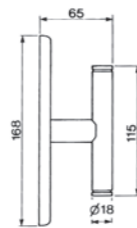

TELESCOPE W2
Maniglia per finestra
Оконная ручка с 2-х позицион.
механизмом (1шт.)