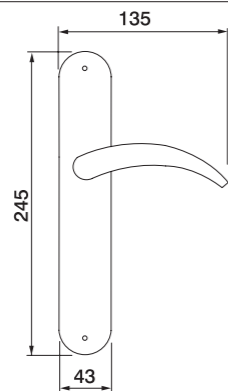

Цвет

OTL = ЗОЛОТО
 OSA = МАТОВОЕ ЗОЛОТО
 OBR = БРОНЗА
 CRO = ПОЛИРОВАННЫЙ ХРОМ
 CSA = МАТОВЫЙ ХРОМ
 NIS = МАТОВЫЙ НИКЕЛЬ

ARCH R4
 Maniglia su rosetta con bocchetta
 Ручка на круглой розетке
 (1 пара)

ARCH PL
 Maniglia su rosetta placca
 Ручка на планке
 (1 пара)