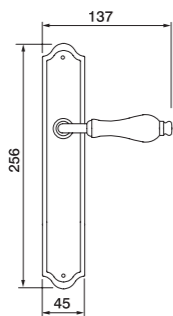

OBA / ANT

OTL / CHA

OBR / CHA

OBA / CHA

CERAMICA R4
 Maniglia su rosetta con bocchetta
 Ручка на круглой розетке
 (1пара)

CERAMICA PL
 Maniglia su rosetta placca
 Ручка на планке
 (1пара)

CERAMICA W1
 Maniglia per finestra D.K.
 Оконная ручка с 4-х позицион.
 механизм (1шт.)