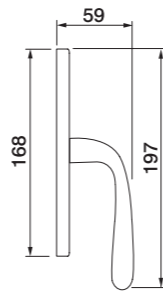

RUBINO W2
Maniglia per finestra
Оконная ручка с 2-х позицион.
механизмом (1шт.)