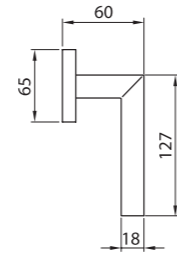

VOSTOK1 R1
Maniglia su rosetta con bocchetta
Ручка на круглой розетке
(1пара)

VOSTOK1 PL
Maniglia su rosetta placca
Ручка на планке
(1пара)

VOSTOK1 W1
Maniglia per finestra D.K.
Оконная ручка с 4-х позицион.
механизмом (1шт.)

VOSTOK1 W2
Maniglia per finestra
Оконная ручка с 2-х позицион.
механизмом (1шт.)