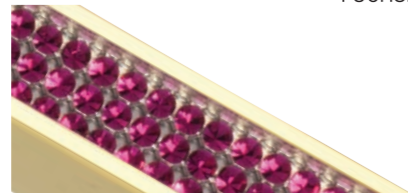

SCS / SAPHIRE

SAPHIRE

GMB / SAPHIRE

SCS / FUCHSIA

FUCHSIA

GMB / FUCHSIA

BRILLIANCE S2
 Maniglia su rosetta con bocchetta
 Ручка на квадратной розетке
 (1 пара)

BRILLIANCE PL
 Maniglia su rosetta placca
 Ручка на планке
 (1 пара)