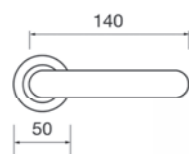

NIS

OBR

LE BOAT R2
 Maniglia su rosetta con bocchetta
 Ручка на круглой розетке
 (1 пара)

LE BOAT PL
 Maniglia su rosetta placca
 Ручка на планке
 (1 пара)

LE BOAT W1
 Maniglia per finestra D.K.
 Оконная ручка с 4-х позицион.
 механизмом (1шт.)