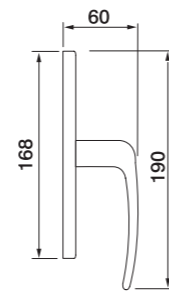

LINDA®
 Design Pedrizzetti & Associati

LINDA R3-E
 Maniglia su rosetta con bocchetta
 Ручка на круглой розетке
 (1 пара)

LINDA PL
 Maniglia su rosetta placca
 Ручка на планке
 (1 пара)

LINDA W1
 Maniglia per finestra D.K.
 Оконная ручка с 4-х позицион.
 механизмом (1шт.)