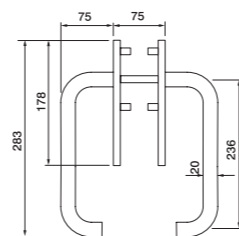

IR25 ASY

Coppia di maniglioni mm 250 con meccanismo metallo con placca foro yale
Пара нажимных ручек на накладке под цилиндр

IR25 AS

Maniglione mm 250 con molla meccanismo metallo
Нажимная ручка на накладке