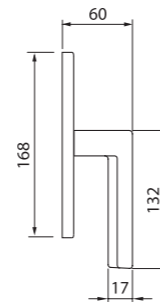

CULLINAN W2
Maniglia per finestra
Оконная ручка с 2-х позицион.
механизмом (1шт.)