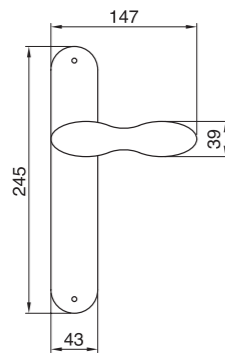

LUNCH PF
Maniglia su rosetta con bocchetta
Ручка на круглой розетке
(1пара)

LUNCH PL
Maniglia su rosetta placca
Ручка на планке
(1пара)

LUNCH W1
Maniglia per finestra D.K.
Оконная ручка с 4-х позицион.
механизмом (1шт.)

LUNCH W2
Maniglia per finestra
Оконная ручка с 2-х позицион.
механизмом (1шт.)