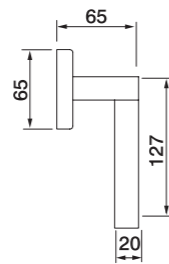

ISLAND W1
Maniglia per finestra D.K.
Оконная ручка с 4-х позицион.
механизм (1шт.)