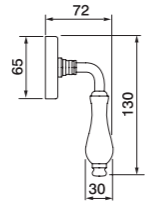

OBA / ANT

OTL / CHA

OBR / CHA

OBA / CHA

CERAMICA R4
 Maniglia su rosetta con bocchetta
 Ручка на круглой розетке
 (1пара)

CERAMICA PL
 Maniglia su rosetta placca
 Ручка на планке
 (1пара)

CERAMICA W1
 Maniglia per finestra D.K.
 Оконная ручка с 4-х позицион.
 механизм (1шт.)