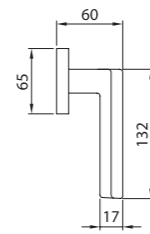

Finitura

- OTL = OTTONE LUCIDO
- OSA = OTTONE SATINATO
- CRO = CROMATO
- CSA = CROMATO SATINATO
- NIS = NIKEL SATINATO
- OBR = BRONZATO

Цвет

- OTL = ЗОЛОТО
- OSA = МАТОВОЕ ЗОЛОТО
- CRO = ПОЛИРОВАННЫЙ ХРОМ
- CSA = МАТОВЫЙ ХРОМ
- NIS = МАТОВЫЙ НИКЕЛЬ
- OBR = БРОНЗА

OTL

OSA

CRO

CSA

NIS

OBR