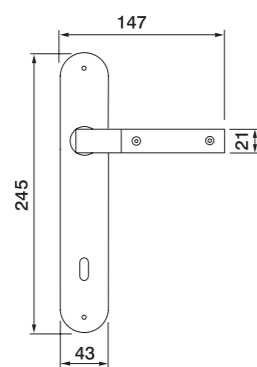

CSA / PERO

CSA / WENGÈ

TREE R2
Maniglia su rosetta con bocchetta
Ручка на круглой розетке
(1пара)

TREE PL
Maniglia su rosetta placca
Ручка на планке
(1пара)

TREE W1
Maniglia per finestra D.K.
Оконная ручка с 4-х позицион.
механизмом (1шт.)