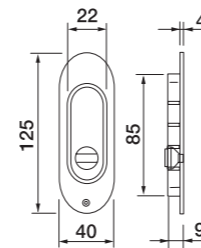

ART. 59/B

Set completo di serratura con coppia placche incasso con nottolino e trascinatore
Комплект: ручка для раздвижной двери с заверткой WC, ответная вставка и замок