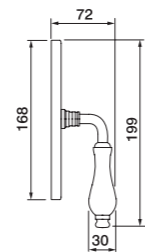

OBA / ANT

OTL / CHA

OBR / CHA

OBA / CHA

CERAMICA R4
 Maniglia su rosetta con bocchetta
 Ручка на круглой розетке
 (1пара)

CERAMICA PL
 Maniglia su rosetta placca
 Ручка на планке
 (1пара)

CERAMICA W1
 Maniglia per finestra D.K.
 Оконная ручка с 4-х позицион.
 механизм (1шт.)