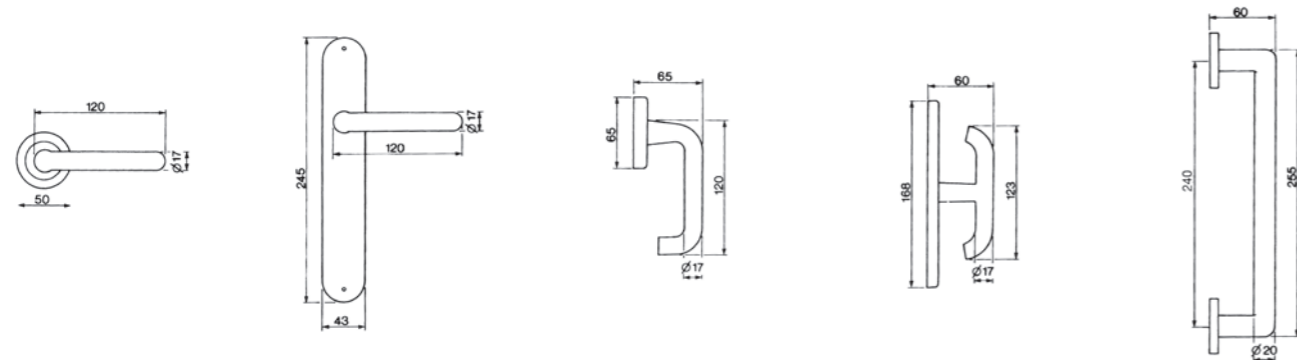

Finitura

OTL = OTTONE LUCIDO
OSA = OTTONE SATINATO
OBR = BRONZATO
CRO = CROMATO
CSA = CROMATO SATINATO
NIN = NIKEL NERO

Цвет

OTL = ЗОЛОТО
OSA = МАТОВОЕ ЗОЛОТО
OBR = БРОНЗА
CRO = ПОЛИРОВАННЫЙ ХРОМ
CSA = МАТОВЫЙ ХРОМ
NIN = ЧЕРНЫЙ ХРОМ

IRIS R2 Maniglia su rosetta con bocchetta Ручка на круглой розетке (1 пара)
IRIS PL Maniglia su rosetta placca Ручка на планке (1 пара)
IRIS W1 Maniglia per finestra D.K. Оконная ручка с 4-х позицион. механизмом (1 шт.)
IRIS W2 Maniglia per finestra Оконная ручка с 2-х позицион. механизмом (1 шт.)
IRIS PH Maniglia Ручка скоба (1 шт.)