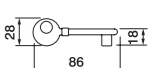

ART. 64
Chiave
Ключ