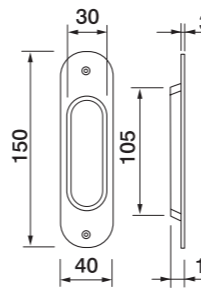

ART. 52

Coppia placche incasso con fori a vista, cieche e con foro chiave
Ручка для раздвижной двери под ключ