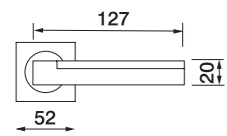

ISLAND S2
Maniglia su rosetta con bocchetta
Ручка на квадратной розетке
(1пара)

ISLAND PL
Maniglia su rosetta piasca
Ручка на планке
(1пара)

ISLAND W1
Maniglia per finestra D.K.
Оконная ручка с 4-х позицион.
механизм (1шт.)

ISLAND W2
Maniglia per finestra
Оконная ручка с 2-х позицион.
механизм (1шт.)

ISLAND PH
Maniglia
Ручка скоба
(1шт.)