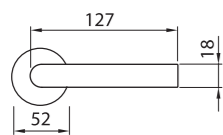

VOSTOK1 R1
Maniglia su rosetta con bocchetta
Ручка на круглой розетке
(1пара)

VOSTOK1 PL
Maniglia su rosetta placca
Ручка на планке
(1пара)

VOSTOK1 W1
Maniglia per finestra D.K.
Оконная ручка с 4-х позицион.
механизмом (1шт.)

VOSTOK1 W2
Maniglia per finestra
Оконная ручка с 2-х позицион.
механизмом (1шт.)