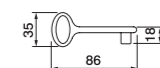

ART. 63
Chiave
Ключ