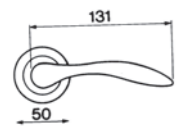

Finitura

OTL = OTTONE LUCIDO
OSA = OTTONE SATINATO
OBR = BRONZATO
CRO = CROMATO
CSA = CROMATO SATINATO
NNK = NIKEL NERO / ORO 24K
NIS = NIKEL SATINATO
NIN = NIKEL NERO

Цвет

OTL = ЗОЛОТО
OSA = МАТОВОЕ ЗОЛОТО
OBR = БРОНЗА
CRO = ПОЛИРОВАННЫЙ ХРОМ
CSA = МАТОВЫЙ ХРОМ
NNK = ЧЕРНЫЙ НИКЕЛЬ / ЗОЛОТО 24K
NIS = МАТОВЫЙ НИКЕЛЬ
NIN = ЧЕРНЫЙ ХРОМ

LEON R2
Maniglia su rosetta con bocchetta
Ручка на круглой розетке
(1пара)