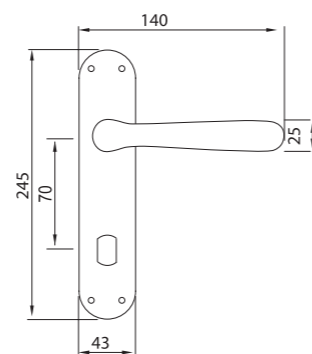

BRITISH STYLE

Design Studio Manital®

MANCHESTER PLB OTL

LIVERPOOL PLB CRO

OXFORD PLB CSA

CAMBRIDGE PLB CSA

RUBINO PLB
Maniglia su placca
Ручка на гладкой планке
(1 пара)

RUBINO PLB L85
Maniglia su rosetta placca
Ручка на планке под евроцилиндр
(1 пара)