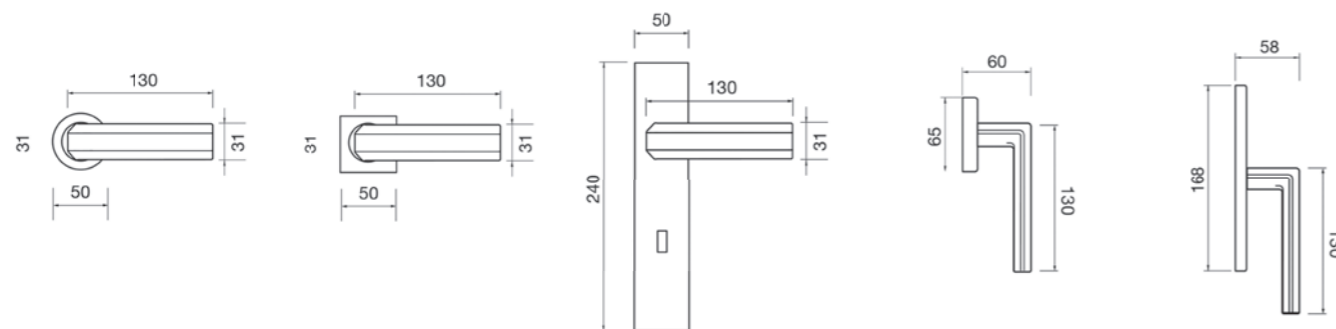

HARMONY R2
 Maniglia su rosetta con bocchetta
 Ручка на круглой розетке
 (1пара)

HARMONY S2
 Maniglia su rosetta con bocchetta
 Ручка на квадратной розетке
 (1пара)

HARMONY PL
 Maniglia su rosetta placca
 Ручка на планке
 (1пара)