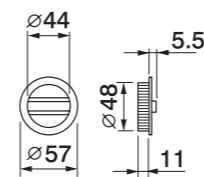

ART. 75/C Coppia placche incasso con nottolino con anello da ambo le parti
Ручка для раздвижной двери с поворотным кольцом