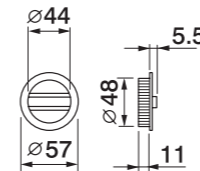

ART. 72 Coppia placche incasso con presa da ambo i lati
Ручка для раздвижной двери

ART. 72