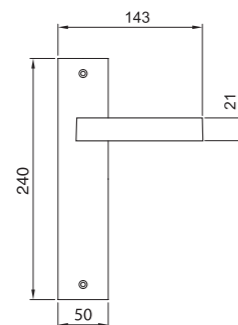

OTL = ЗОЛОТО
 CRO = ПОЛИРОВАННЫЙ ХРОМ
 CSA = МАТОВЫЙ ХРОМ
 BIA = БЕЛЫЙ
 NIS = МАТОВЫЙ НИКЕЛЬ
 NER = ЧЕРНЫЙ

OTL

CRO

CSA

BIA

NIS

NER

HORIZONT S4
 Maniglia su rosetta con bocchetta
 Ручка на квадратной розетке
 (1пара)