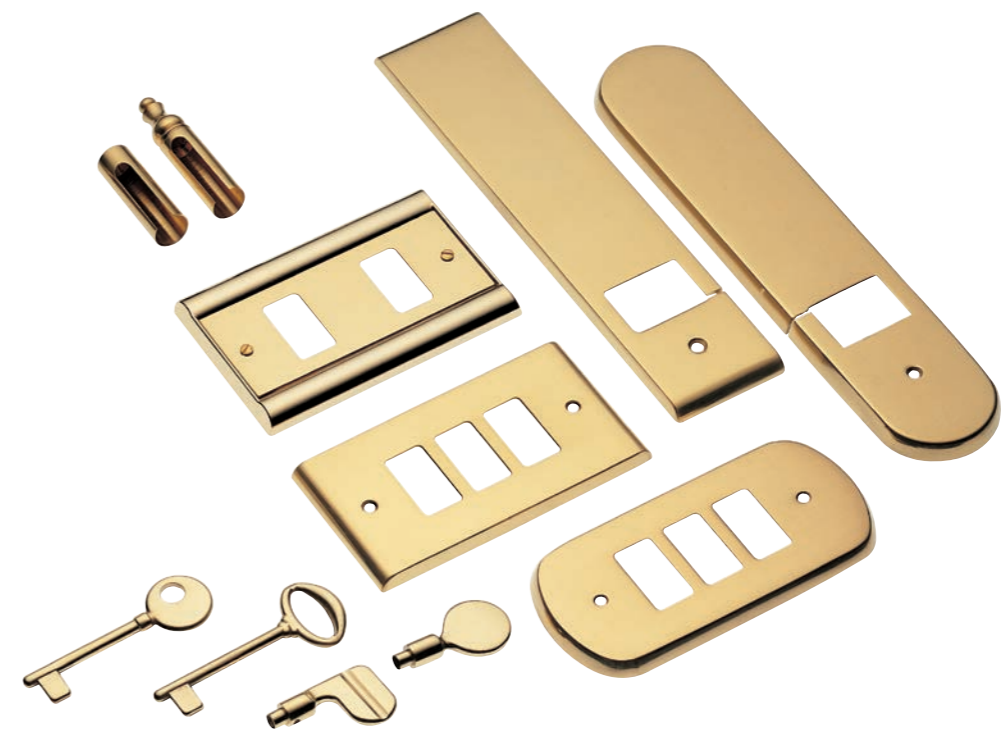

ART. 61
Coprichiave
Крышка ключа

ART. 62
Coprichiave
Крышка ключа

ART. 63
Chiave
Ключ

ART. 64
Chiave
Ключ