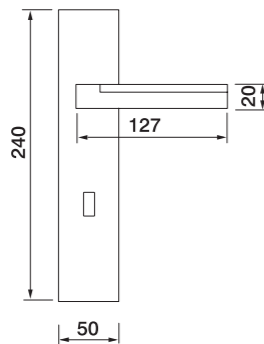

ISLAND S2
Maniglia su rosetta con bocchetta
Ручка на квадратной розетке
(1пара)

ISLAND PL
Maniglia su rosetta piasca
Ручка на планке
(1пара)