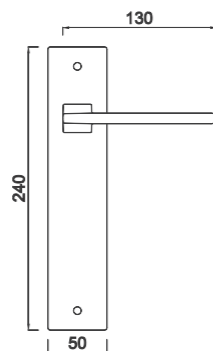

SPUTNIK S4
Maniglia su rosetta con bocchetta
Ручка на квадратной розетке (1 пара)

SPUTNIK PL
Maniglia su rosetta placca
Ручка на планке (1 пара)

SPUTNIK W1
Maniglia per finestra D.K.
Оконная ручка с 4-х позицион.
механизм (1шт.)