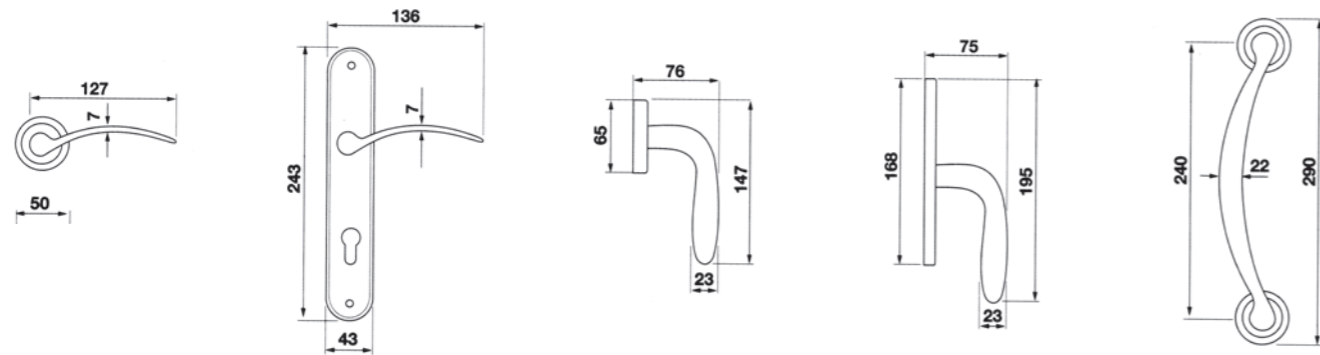

Finitura

OTL = OTTONE LUCIDO
OSA = OTTONE SATINATO
OSA/OTL = OTT. SAT./OTT. LUC.
CRO = CROMATO
CSA = CROMATO SATINATO
NIS/NIK = NIKEL SAT./NIKEL
NIN = NIKEL NERO

Цвет

OTL = ЗОЛОТО
OSA = МАТОВОЕ ЗОЛОТО
OSA/OTL = МАТОВОЕ ЗОЛОТО/ЗОЛОТО
CRO = ПОЛИРОВАННЫЙ ХРОМ
CSA = МАТОВЫЙ ХРОМ
NIS/NIK = МАТОВЫЙ НИКЕЛЬ/НИКЕЛЬ
NIN = ЧЕРНЫЙ ХРОМ

COBRA R2
Maniglia su rosetta con bocchetta
Ручка на круглой розетке
(1пара)

COBRA PL
Maniglia su rosetta placca
Ручка на планке
(1пара)

COBRA W1
Maniglia per finestra D.K.
Оконная ручка с 4-х позицион.
механизмом (1шт.)

COBRA W2
Maniglia per finestra
Оконная ручка с 2-х позицион.
механизмом (1шт.)

COBRA PH
Maniglia
Ручка скоба
(1шт.)