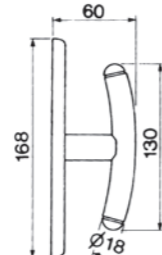

OTL

OSA

CRO

OBR

CSA

NIS

LUNA R4
 Maniglia su rosetta con bocchetta
 Ручка на круглой розетке
 (1пара)

LUNA W1
 Maniglia per finestra D.K.
 Оконная ручка с 4-х позицион.
 механизмом (1шт.)