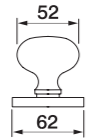

ART. 435

Coppia pomoli con rosetta
Кноб на шурупах с розеткой
Ø 52 mm