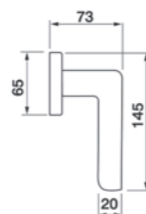

**ROCK®**

Designer Maurizio Giordano e Roberto Grossi

ROCK R2
 Maniglia su rosetta con bocchetta
 Ручка на круглой розетке
 (1 пара)

ROCK PL
 Maniglia su rosetta placca
 Ручка на планке
 (1 пара)

ROCK W1
 Maniglia per finestra D.K.
 Оконная ручка с 4-х позицион.
 механизмом (1шт.)