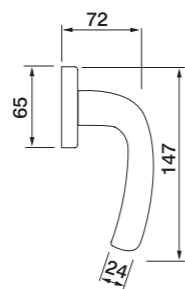

SAND W1
Maniglia per finestra D.K.
Оконная ручка с 4-х позиций.
механизм (1шт.)