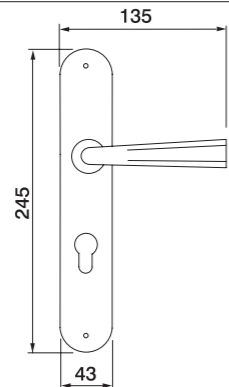

DREAM PL
Maniglia su rosetta placca
Ручка на планке
(1 пара)