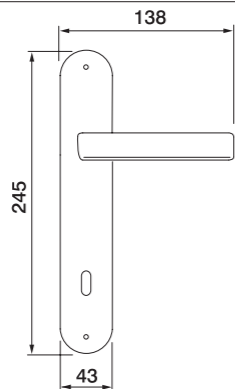

OTL

OSA

CRO

OBR

CSA

NIS

STELLAR2
Maniglia su rosetta con bocchetta
Ручка на круглой розетке
(1 пара)

STELLA PL
Maniglia su rosetta placca
Ручка на планке
(1 пара)