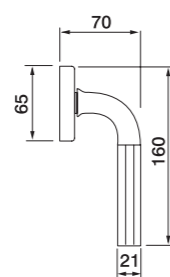

CSA / PERO

CSA / WENGÈ

TREE R2
Maniglia su rosetta con bocchetta
Ручка на круглой розетке
(1пара)

TREE PL
Maniglia su rosetta placca
Ручка на планке
(1пара)

TREE W1
Maniglia per finestra D.K.
Оконная ручка с 4-х позицион.
механизмом (1шт.)