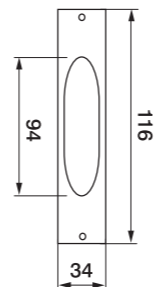

ART. 50/R

Coppia placche incasso con fori a vista, cieche e con foro chiave
Ручка для раздвижной двери под ключ