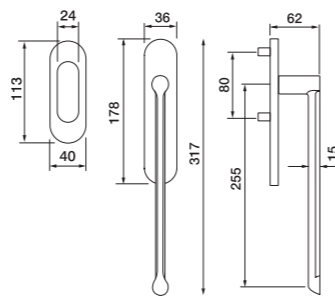

AR25 ASN

Maniglione mm 250 con molla meccanismo metallo completo di nicchia
Нажимная ручка на накладке и ответная планка