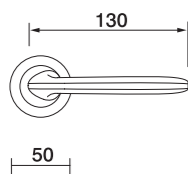

Finitura

OTL = OTTONE LUCIDO
OSA = OTTONE SATINATO
OBR = BRONZATO
CRO = CROMATO
CSA = CROMATO SATINATO
NIS = NIKEL SATINATO

Цвет

OTL = ЗОЛОТО
OSA = МАТОВОЕ ЗОЛОТО
OBR = БРОНЗА
CRO = ПОЛИРОВАННЫЙ ХРОМ
CSA = МАТОВЫЙ ХРОМ
NIS = МАТОВЫЙ НИКЕЛЬ

SAND R2
Maniglia su rosetta con bocchetta
Ручка на круглой розетке
(1 пара)