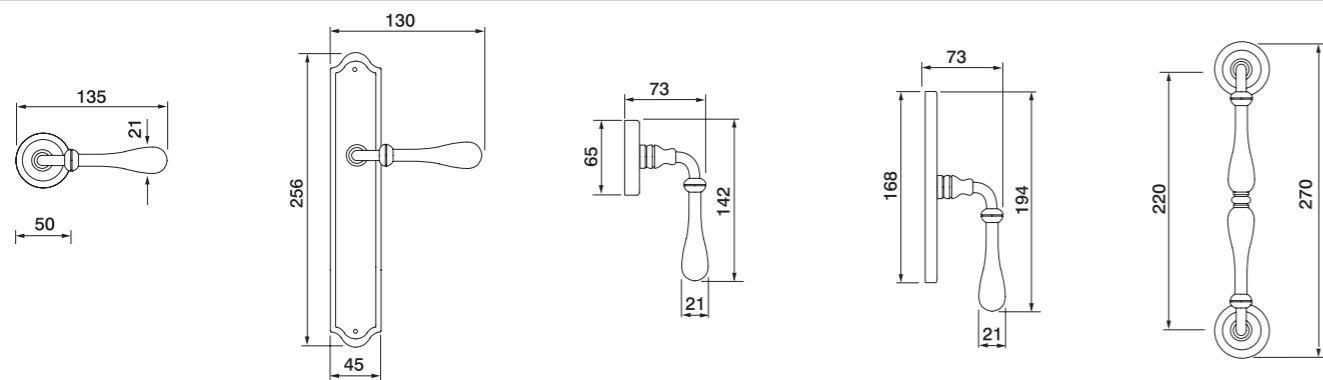

Finitura
OTL = OTTONE LUCIDO
OSA/OTL = OTT. SAT./OTT. LUC.
OBA = BRONZO ANTICATO
CSA/CRO = CRO. SAT./CROM.
NIS/NIK = NIKEL. SAT./NIKEL
OBR = BRONZATO
FEA = FERRO ANTICATO
BGO = BRONZO OPACO

Finish
OTL = ЗОЛОТО
OSA/OTL = МАТОВОЕ ЗОЛОТО/ ЗОЛОТО
OBA = АНТИЧНАЯ БРОНЗА
CSA/CRO = МАТОВЫЙ ХРОМ/ ПОЛИРОВАННЫЙ ХРОМ
NIS/NIK = МАТОВЫЙ НИКЕЛЬ/НИКЕЛЬ
OBR = БРОНЗА
FEA = АНТИЧНАЯ ІRON
BGO = МАТОВАЯ БРОНЗА

MARY R4
Maniglia su rosetta con bocchetta
Ручка на круглой розетке
(1 пара)

MARY PL
Maniglia su rosetta placca
Ручка на планке
(1 пара)

MARY W1
Maniglia per finestra D.K.
Оконная ручка с 4-х позицион.
механизм (1шт.)

MARY W2
Maniglia per finestra
Оконная ручка с 2-х позицион.
механизм (1шт.)

MARY PH
Maniglia
Ручка скоба
(1шт.)