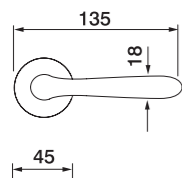

Finitura

- OTL = OTTONE LUCIDO
- OSA = OTTONE SATINATO
- OBR = BRONZATO
- CRO = CROMATO
- CSA = CROMATO SATINATO
- NIS = NIKEL SATINATO

Цвет

- OTL = ЗОЛОТО
- OSA = МАТОВОЕ ЗОЛОТО
- OBR = БРОНЗА
- CRO = ПОЛИРОВАННЫЙ ХРОМ
- CSA = МАТОВЫЙ ХРОМ
- NIS = МАТОВЫЙ НИКЕЛЬ

RUBINO R3-E
Maniglia su rosetta con bocchetta
Ручка на круглой розетке
(1 пара)