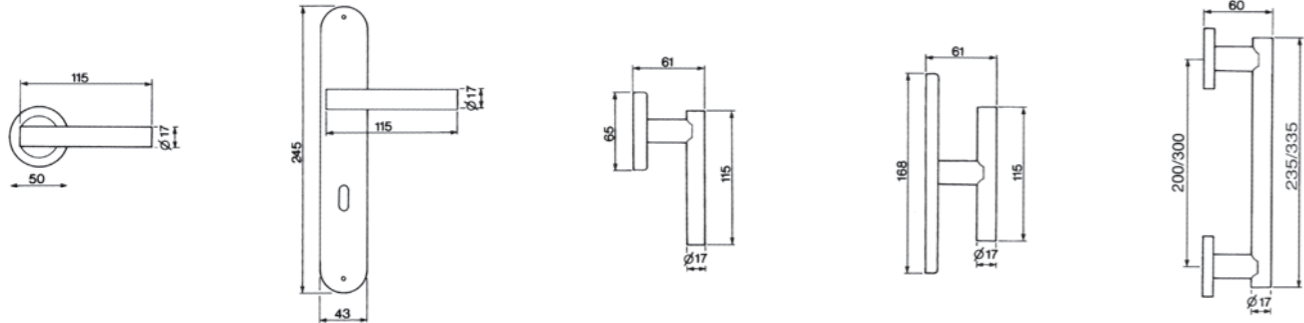

Finitura
OTL = OTTONE LUCIDO
COT = CROMATO / OTT.LUC.
NNO = NIKEL NERO / OTT. LUC.
CRO = CROMATO
CSA = CROMATO SATINATO
NIS = NIKEL SATINATO

Цвет
OTL = ЗОЛОТО
COT = ПОЛИРОВАННЫЙ ХРОМ/ ЗОЛОТО
NNO = ЧЕРНЫЙ ХРОМ/ ЗОЛОТО
CRO = ПОЛИРОВАННЫЙ ХРОМ
CSA = МАТОВЫЙ ХРОМ
NIS = МАТОВЫЙ НИКЕЛЬ

CALLA R2 Maniglia su rosetta con bocchetta Ручка на круглой розетке (1 пара)
CALLA PL Maniglia su rosetta placca Ручка на планке (1 пара)
CALLA W1 Maniglia per finestra D.K. Оконная ручка с 4-х позицион. механизмом (1шт.)
CALLA W2 Maniglia per finestra Оконная ручка с 2-х позицион. механизмом (1шт.)
CALLA PH Maniglia Ручка скоба (1шт.)