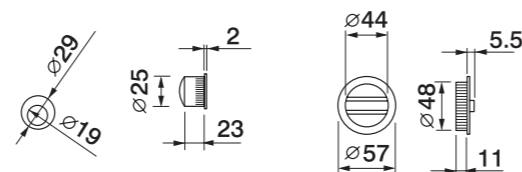

ART. 55/A Coppia placche incasso con nottolino e trascinatore
Ручка для раздвижной двери с заверткой WC и с ответной вставкой