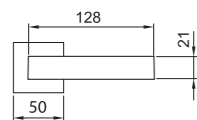

OTL = ЗОЛОТО
 CRO = ПОЛИРОВАННЫЙ ХРОМ
 CSA = МАТОВЫЙ ХРОМ
 BIA = БЕЛЫЙ
 NIS = МАТОВЫЙ НИКЕЛЬ
 NER = ЧЕРНЫЙ

OTL

CRO

CSA

BIA

NIS

NER

HORIZONT S4
 Maniglia su rosetta con bocchetta
 Ручка на квадратной розетке
 (1пара)