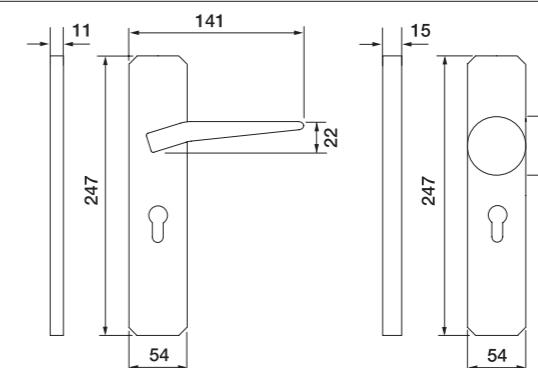

ART. 8

Linea Sicurezza Monaco
Защитная линия Monaco

Bocchetta di sicurezza quadrata
Усиленная квадратная накладка для цилиндра