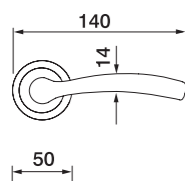

Finitura

OTL = OTTONE LUCIDO
OSA = OTTONE SATINATO
OBR = BRONZATO
CRO = CROMATO
CSA = CROMATO SATINATO
NIS = NIKEL SATINATO
NIN = NIKEL NERO

Цвет

OTL = ЗОЛОТО
OSA = МАТОВОЕ ЗОЛОТО
OBR = БРОНЗА
CRO = ПОЛИРОВАННЫЙ ХРОМ
CSA = МАТОВЫЙ ХРОМ
NIS = МАТОВЫЙ НИКЕЛЬ
NIN = ЧЕРНЫЙ ХРОМ

VENERA R2
Maniglia su rosetta con bocchetta
Ручка на круглой розетке
(1 пара)