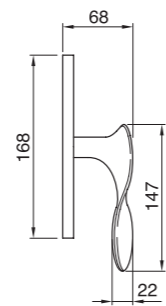

LUNCH PF
Maniglia su rosetta con bocchetta
Ручка на круглой розетке
(1пара)

LUNCH PL
Maniglia su rosetta placca
Ручка на планке
(1пара)

LUNCH W1
Maniglia per finestra D.K.
Оконная ручка с 4-х позицион.
механизмом (1шт.)

LUNCH W2
Maniglia per finestra
Оконная ручка с 2-х позицион.
механизмом (1шт.)

LUNCH PH
Maniglia
Ручка скоба
(1шт.)