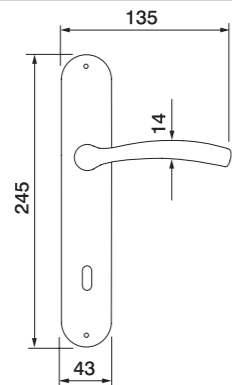

VENERA PL
Maniglia su rosetta placca
Ручка на планке
(1 пара)