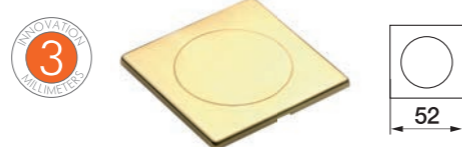

ART. S1

Пример заказа по каталогу:

1 Выбираем модель WIND, в результате заказываем артикул

ВЫБОР РУЧКИ

стр. 12

2 Выбираем накладку R4

ВЫБОР НАКЛАДКИ

стр. 8

3 Выбираем цвет NIN с PIF-покрытием

ВЫБОР ЦВЕТА

стр. 4

ИТОГОВЫЙ ЗАКАЗ: WIND R4 NIN PIF