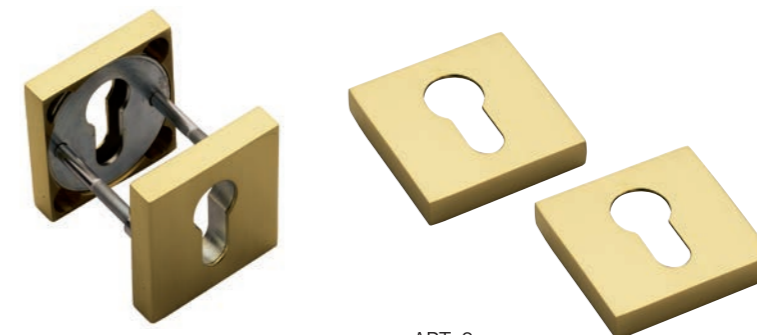

LINEA SICUREZZA

УСИЛЕННЫЕ РУЧКИ

La serie Linea di sicurezza è personalizzabile dal cliente che ha la possibilità di scegliere la maniglia che preferisce. Disponibile nella versione maniglia/maniglia oppure maniglia/pomolo.

В усиленном исполнении может быть изготовлена любая ручка из нашего ассортимента в вариантах: ручка-ручка или ручка-кноб.

Finitura
OTL = OTTONE LUCIDO
OBR = BRONZATO
CRO = CROMATO
CSA = CROMATO SATINATO

Цвет
OTL = ЗОЛОТО
OBR = БРОНЗА
CRO = ПОЛИРОВАННЫЙ ХРОМ
CSA = МАТОВЫЙ ХРОМ

Finitura
OTL = OTTONE LUCIDO
OBR = BRONZATO
CRO = CROMATO
CSA = CROMATO SATINATO

Цвет
OTL = ЗОЛОТО
OBR = БРОНЗА
CRO = ПОЛИРОВАННЫЙ ХРОМ
CSA = МАТОВЫЙ ХРОМ

LINEA SICUREZZA

УСИЛЕННЫЕ РУЧКИ

La serie Linea di sicurezza è personalizzabile dal cliente che ha la possibilità di scegliere la maniglia che preferisce. Disponibile nella versione maniglia/maniglia oppure maniglia/pomolo.

В усиленном исполнении может быть изготовлена любая ручка из нашего ассортимента в вариантах: ручка-ручка или ручка-кноб.

ART. 8

ART. 6

Bocchetta di sicurezza tonda
Усиленная круглая накладка для цилиндра

ART. 8

Bocchetta di sicurezza quadrata
Усиленная квадратная накладка для цилиндра