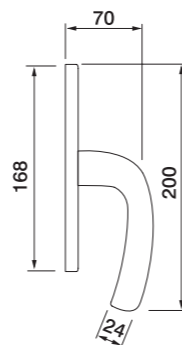

SAND W2
Maniglia per finestra
Оконная ручка с 2-х позиций.
механизм (1шт.)