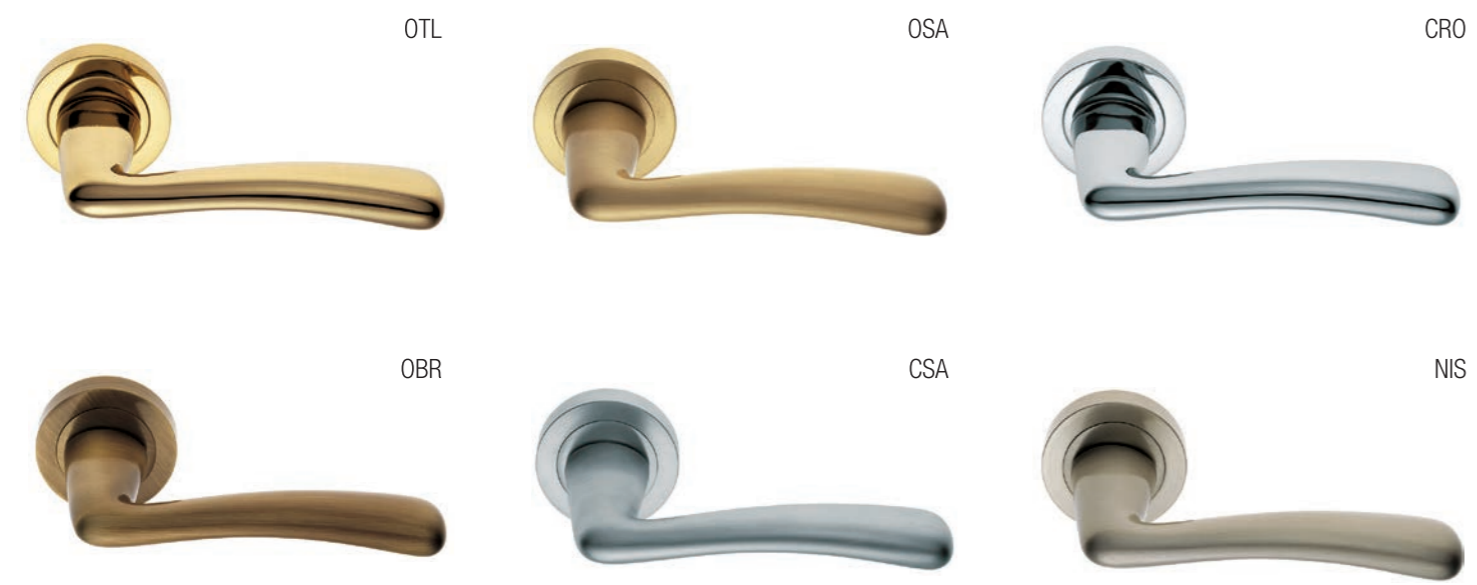

Finitura
OTL = OTTONE LUCIDO
OSA = OTTONE SATINATO
OBR = BRONZATO
CRO = CROMATO
CSA = CROMATO SATINATO
NIS = NIKEL SATINATO

Цвет
OTL = ЗОЛОТО
OSA = МАТОВОЕ ЗОЛОТО
OBR = БРОНЗА
CRO = ПОЛИРОВАННЫЙ ХРОМ
CSA = МАТОВЫЙ ХРОМ
NIS = МАТОВЫЙ НИКЕЛЬ

COCKATTO R2 Maniglia su rosetta con bocchetta Ручка на круглой розетке (1 пара)
COCKATTO PL Maniglia su rosetta placca Ручка на планке (1 пара)
COCKATTO W1 Maniglia per finestra D.K. Оконная ручка с 4-х позицион. механизмом (1шт.)
COCKATTO W2 Maniglia per finestra Оконная ручка с 2-х позицион. механизмом (1шт.)
COCKATTO PH Maniglia Ручка скоба (1шт.)