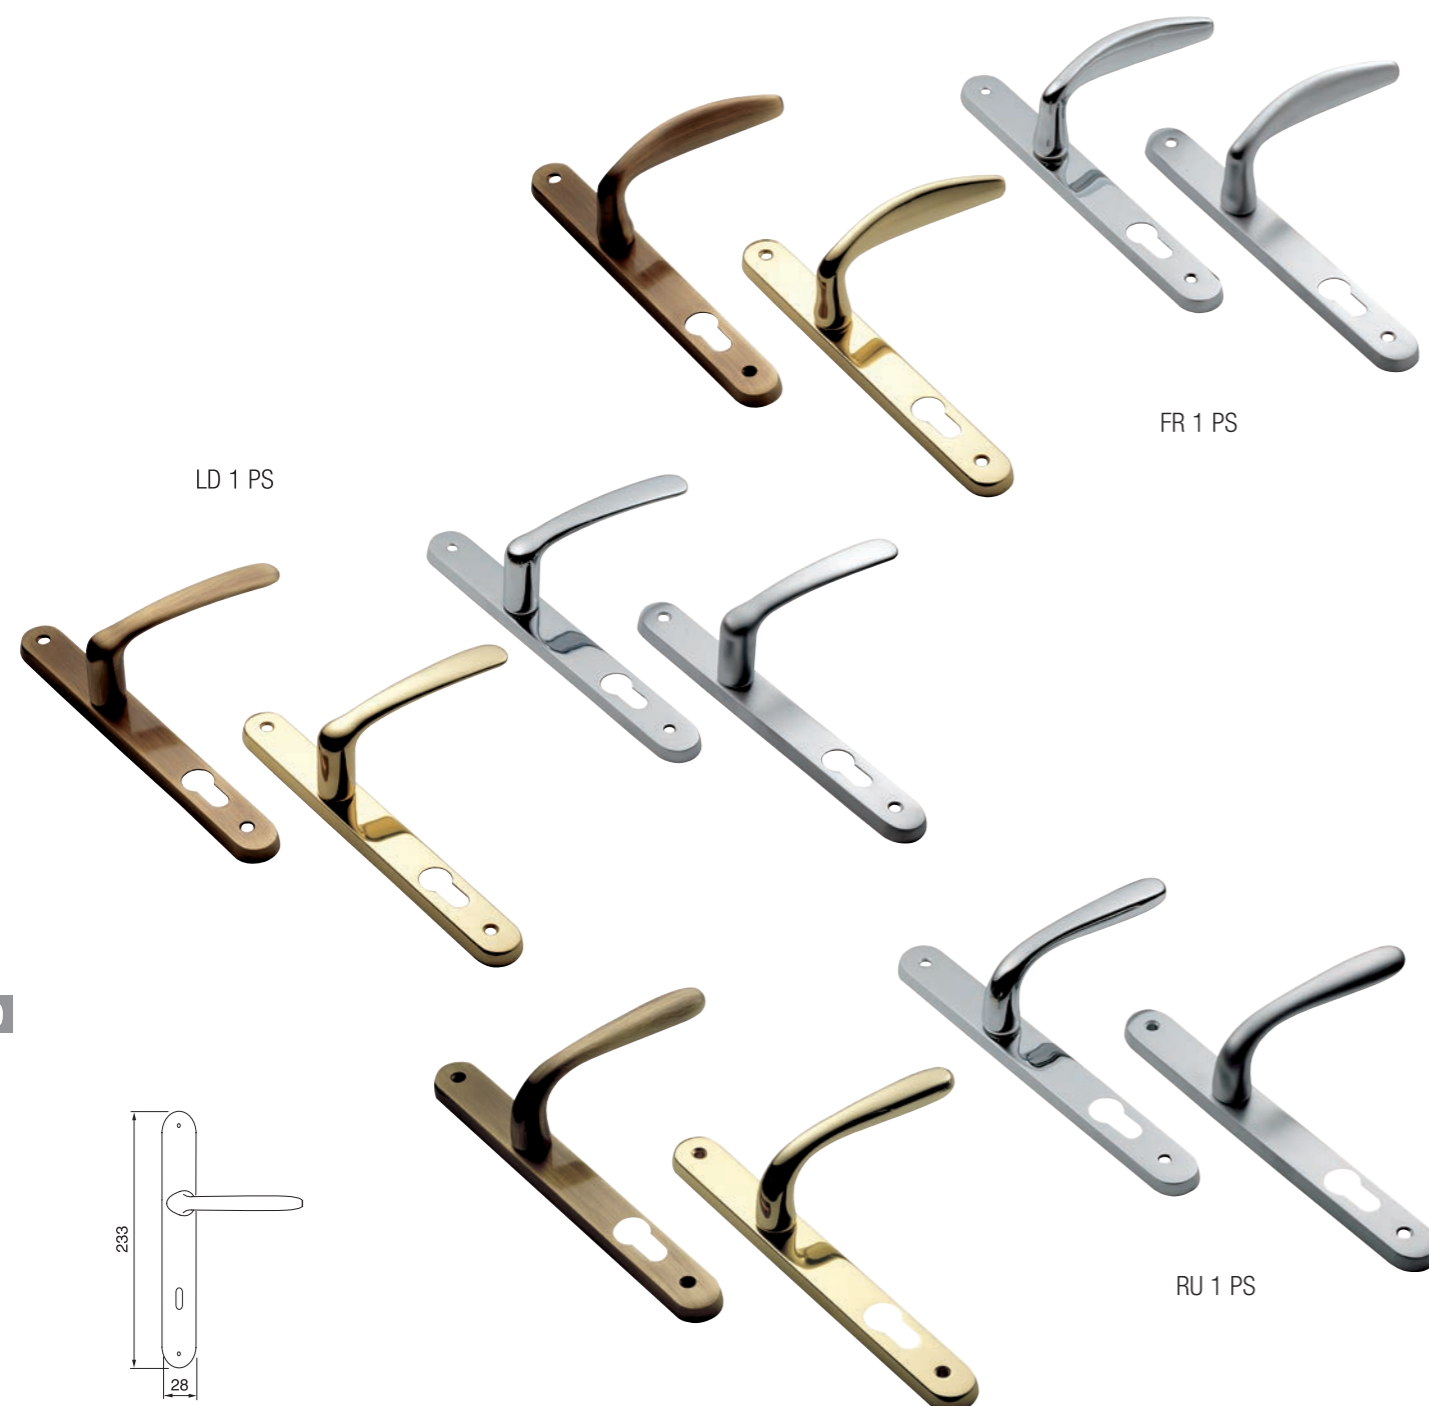

MANIGLIE SU PLACCA STRETTA

ДВЕРНАЯ РУЧКА НА УЗКОЙ НАКЛАДКЕ

Для узкопрофильных, алюминиевых
и металлопластиковых дверей

Finitura

OTL = OTTONE LUCIDO
OBR = BRONZATO
CSA = CROMATO SATINATO
CRO = CROMATO

Цвет

OTL = ЗОЛОТО
OBR = БРОНЗА
CSA = МАТОВЫЙ ХРОМ
CRO = ПОЛИРОВАННЫЙ ХРОМ

АКСЕССУАРЫ

210