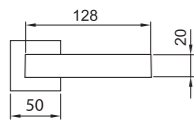

FIORD S4
 Maniglia su rosetta con bocchetta
 Ручка на квадратной розетке
 (1пара)

FIORD PL
 Maniglia su rosetta placca
 Ручка на планке
 (1пара)

FIORD W1
 Maniglia per finestra D.K.
 Оконная ручка с 4-х позицион.
 механизмом (1шт.)