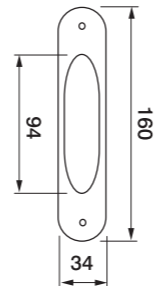

ART. 50

Coppia placche incasso con fori a vista, cieche e con foro chiave
Ручка для раздвижной двери под ключ