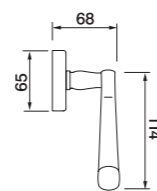

PLAZA R2
 Maniglia su rosetta con bocchetta
 Ручка на круглой розетке
 (1 пара)

PLAZA PL
 Maniglia su rosetta placca
 Ручка на планке
 (1 пара)

PLAZA W1
 Maniglia per finestra D.K.
 Оконная ручка с 4-х позицион.
 механизмом (1 шт.)