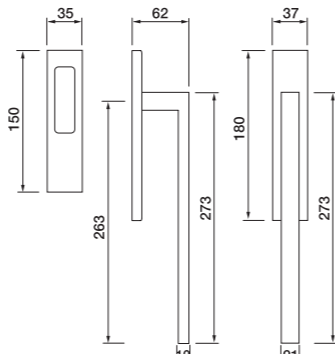

IR25 ASN/Q

Maniglione mm 250 con molla meccanismo metallo completo di nicchia
Нажимная ручка на накладке и ответная планка