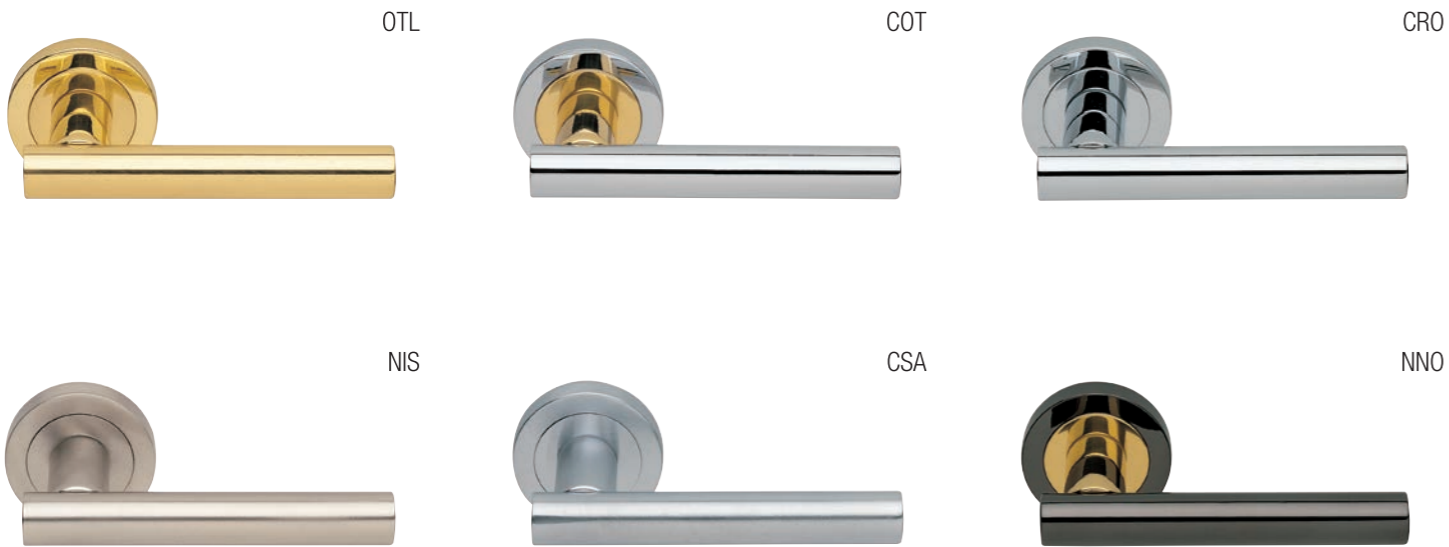

Finitura
OTL = OTTONE LUCIDO
COT = CROMATO / OTT.LUC.
NNO = NIKEL NERO / OTT. LUC.
CRO = CROMATO
CSA = CROMATO SATINATO
NIS = NIKEL SATINATO

Цвет
OTL = ЗОЛОТО
COT = ПОЛИРОВАННЫЙ ХРОМ/ ЗОЛОТО
NNO = ЧЕРНЫЙ ХРОМ/ ЗОЛОТО
CRO = ПОЛИРОВАННЫЙ ХРОМ
CSA = МАТОВЫЙ ХРОМ
NIS = МАТОВЫЙ НИКЕЛЬ

CALLA R2 Maniglia su rosetta con bocchetta Ручка на круглой розетке (1 пара)
CALLA PL Maniglia su rosetta placca Ручка на планке (1 пара)
CALLA W1 Maniglia per finestra D.K. Оконная ручка с 4-х позицион. механизмом (1шт.)
CALLA W2 Maniglia per finestra Оконная ручка с 2-х позицион. механизмом (1шт.)
CALLA PH Maniglia Ручка скоба (1шт.)