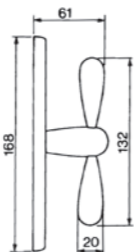

OTL

COT

CRO

NNO

NIS / OTL

PINOKKIO R4
 Maniglia su rosetta con bocchetta
 Ручка на круглой розетке
 (1 пара)

PINOKKIO PL
 Maniglia su rosetta placca
 Ручка на планке
 (1 пара)

PINOKKIO W1
 Maniglia per finestra D.K.
 Оконная ручка с 4-х позицион.
 механизмом (1шт.)