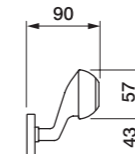

ART. 405

Coppia pomolo con rosetta e bocchetta
Кноб на шурупах на круглой розетке с накладкой