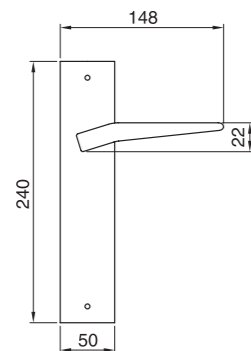

CSA

NIS

HILL S2
 Maniglia su rosetta con bocchetta
 Ручка на квадратной розетке
 (1 пара)

HILL PL
 Maniglia su rosetta placca
 Ручка на планке
 (1 пара)

HILL W1
 Maniglia per finestra D.K.
 Оконная ручка с 4-х позицион.
 механизм (1шт.)