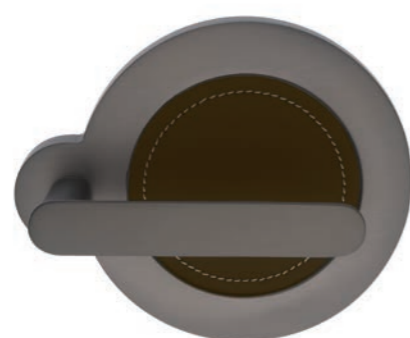

CSA / CRO

CRO / CSA

CRO / CUOIO

ANT / TESTA DI MORO

ANT / RAS

PLANET
Maniglia su rosetta con bocchetta
Дверная ручка на круглой розетке

Finitura

OTL = OTTONE LUCIDO
CRO = CROMATO
CSA = CROMATO SATINATO
NIS = NIKEL SATINATO