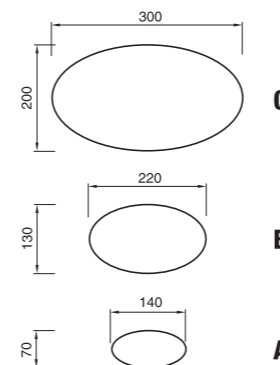

CONTRACT

КОНТРАКТ

ART. LC

Lettere disponibili dalla A alla E
Буквы дверные от А до Е
H. 80 mm

ART. NC

Numeri disponibili da 0 a 9
Цифры дверные от 0 до 9
H. 120 mm

ART. 970

Targhette ottone ovale piatto
Указат. пластина, овальная