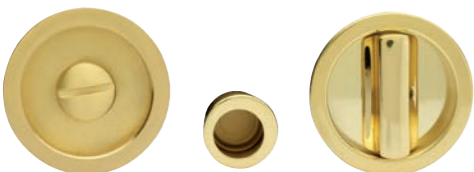

ART. 55/A Coppia placche incasso con nottolino e trascinatore
Ручка для раздвижной двери с заверткой WC и с ответной вставкой