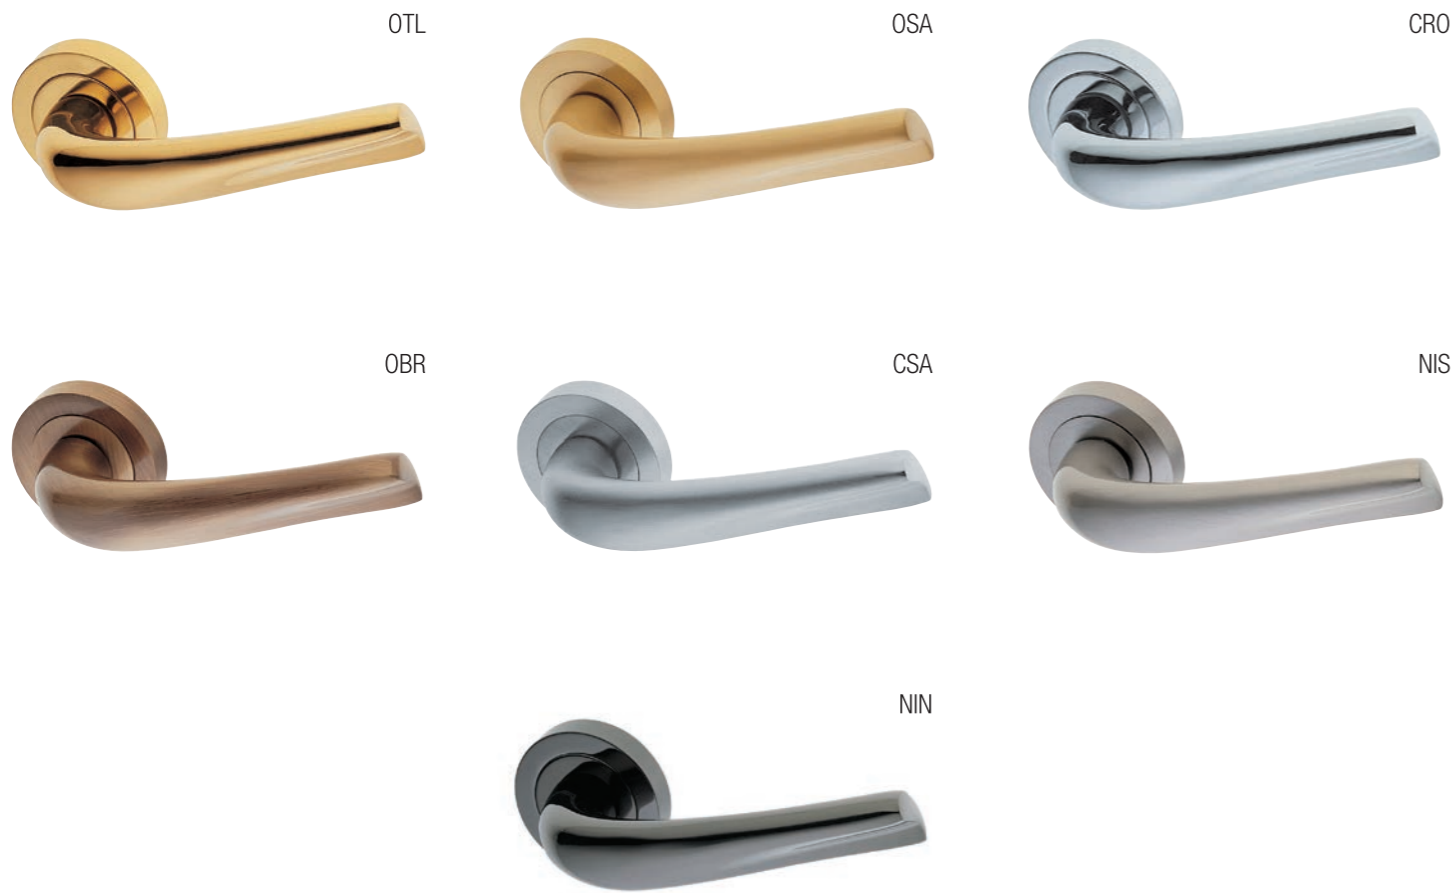

Finitura

OTL = OTTONE LUCIDO
OSA = OTTONE SATINATO
OBR = BRONZATO
CRO = CROMATO
CSA = CROMATO SATINATO
NIS = NIKEL SATINATO
NIN = NIKEL NERO

Цвет

OTL = ЗОЛОТО
OSA = МАТОВОЕ ЗОЛОТО
OBR = БРОНЗА
CRO = ПОЛИРОВАННЫЙ ХРОМ
CSA = МАТОВЫЙ ХРОМ
NIS = МАТОВЫЙ НИКЕЛЬ
NIN = ЧЕРНЫЙ ХРОМ

RAFT R2
Maniglia su rosetta con bocchetta
Ручка на круглой розетке
(1пара)

RAFT PL
Maniglia su rosetta placca
Ручка на планке
(1пара)

RAFT W1
Maniglia per finestra D.K.
Оконная ручка с 4-х позицион.
механизмом (1шт.)

RAFT W2
Maniglia per finestra
Оконная ручка с 2-х позицион.
механизмом (1шт.)

RAFT PH
Maniglia
Ручка скоба
(1шт.)