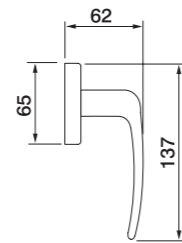

LINDA W1
Maniglia per finestra D.K.
Оконная ручка с 4-х позицион.
механизмом (1шт.)