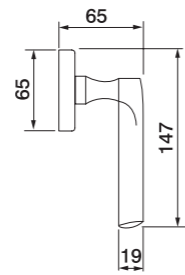

Цвет

OTL = ЗОЛОТО
 OSA = МАТОВОЕ ЗОЛОТО
 OBR = БРОНЗА
 CRO = ПОЛИРОВАННЫЙ ХРОМ
 CSA = МАТОВЫЙ ХРОМ
 NIS = МАТОВЫЙ НИКЕЛЬ

ARCH R4
 Maniglia su rosetta con bocchetta
 Ручка на круглой розетке
 (1 пара)

ARCH PL
 Maniglia su rosetta placca
 Ручка на планке
 (1 пара)