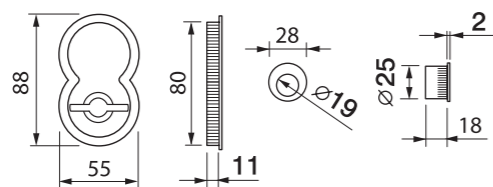

OTL

CRO

CSA

NIS

Art. 84
Coppia placche incasso cieche
Комплект ручек для
раздвижной двери

Art. 85/A
Coppia placche incasso cieche con
nottolino e trascinatore
Комплект ручек с заверткой для
раздвижной двери + торцевая ручка