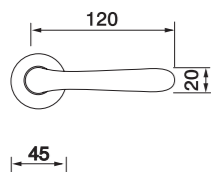

LINDA R3-E
Maniglia su rosetta con bocchetta
Ручка на круглой розетке
(1 пара)