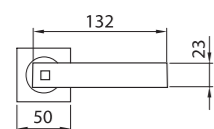

MOUNTAIN OF LIGHT S1
Maniglia su rosetta con bocchetta
Ручка на квадратной розетке
(1пара)

MOUNTAIN OF LIGHT PL
Maniglia su rosetta placca
Ручка на планке
(1пара)

MOUNTAIN OF LIGHT W1
Maniglia per finestra D.K.
Оконная ручка с 4-х позицион.
механизмом (1шт.)

MOUNTAIN OF LIGHT W2
Maniglia per finestra
Оконная ручка с 2-х позицион.
механизмом (1шт.)