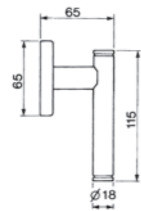

TELESCOPE W1
Maniglia per finestra D.K.
Оконная ручка с 4-х позицион.
механизмом (1шт.)