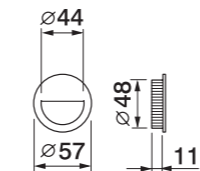

Set serratura placca incasso con nottolino e trascinatore
Комплект: ручка для раздвижной двери с заверткой WC, ответная вставка и замок