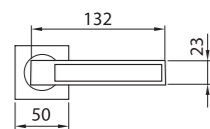

NIN

DDOLCE VITA S1
Maniglia su rosetta con bocchetta
Ручка на квадратной розетке
(1пара)