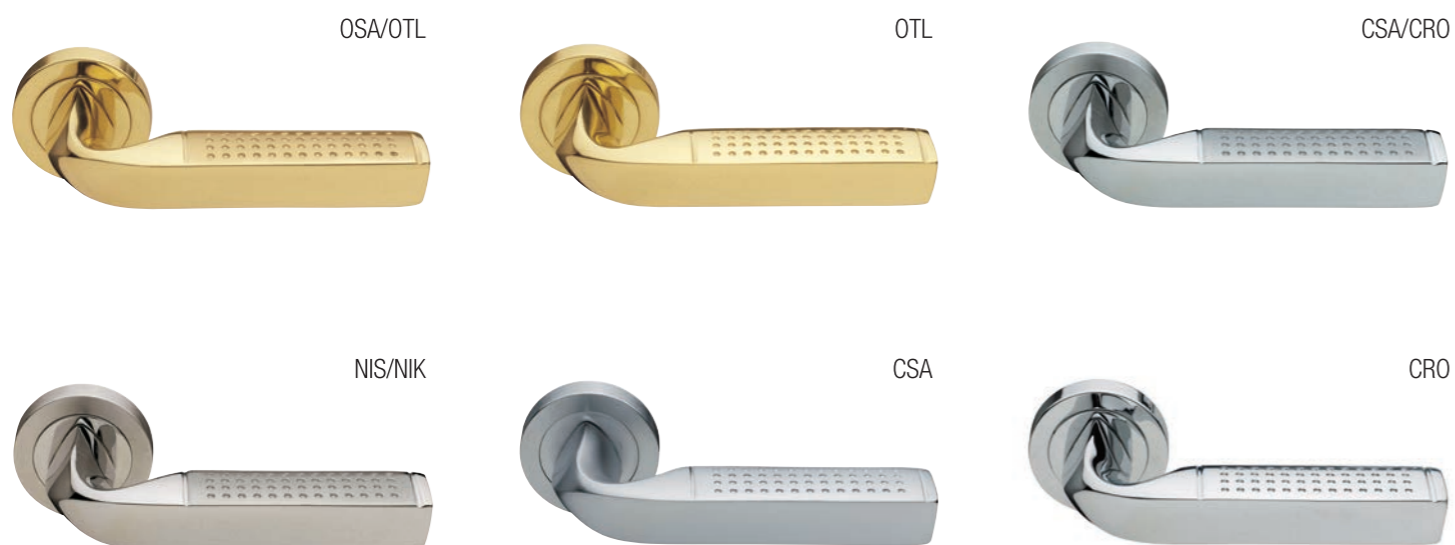

MATRIX R2
Maniglia su rosetta con bocchetta
Ручка на круглой розетке
(1пара)

MATRIX PL
Maniglia su rosetta placca
Ручка на планке
(1пара)

MATRIX W1
Maniglia per finestra D.K.
Оконная ручка с 4-х позицион.
механизмом (1шт.)

MATRIX W2
Maniglia per finestra
Оконная ручка с 2-х позицион.
механизмом (1шт.)

MATRIX PH
Maniglia
Ручка скоба
(1шт.)

WINNER OF
**GOOD
DESIGN**

MORELLI®
MADE IN ITALY