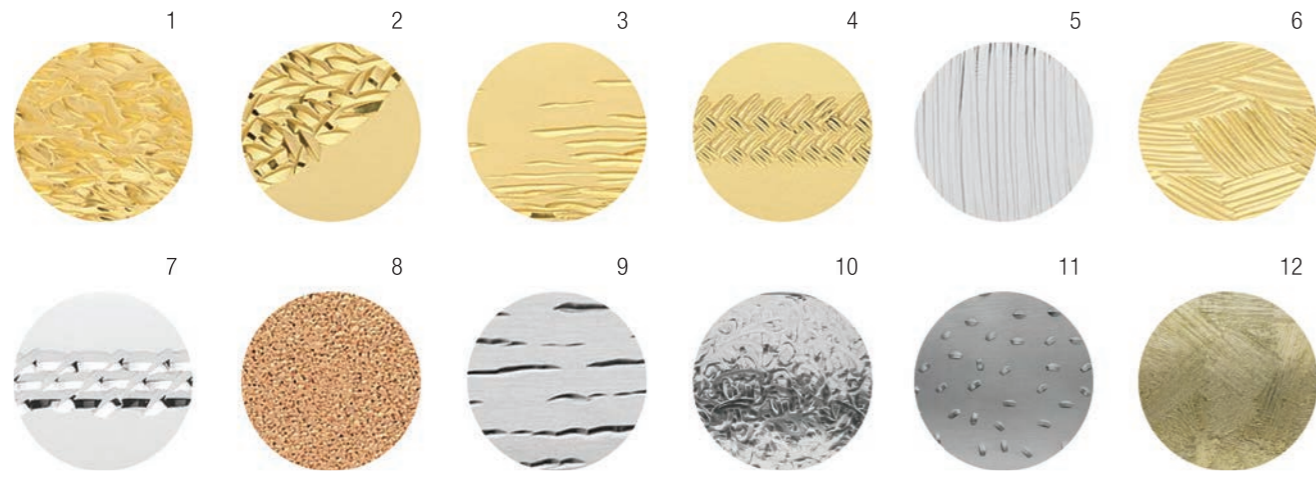

MIRROR HM S2
Maniglia su rosetta con bocchetta
Ручка на квадратной розетке
(1 пара)