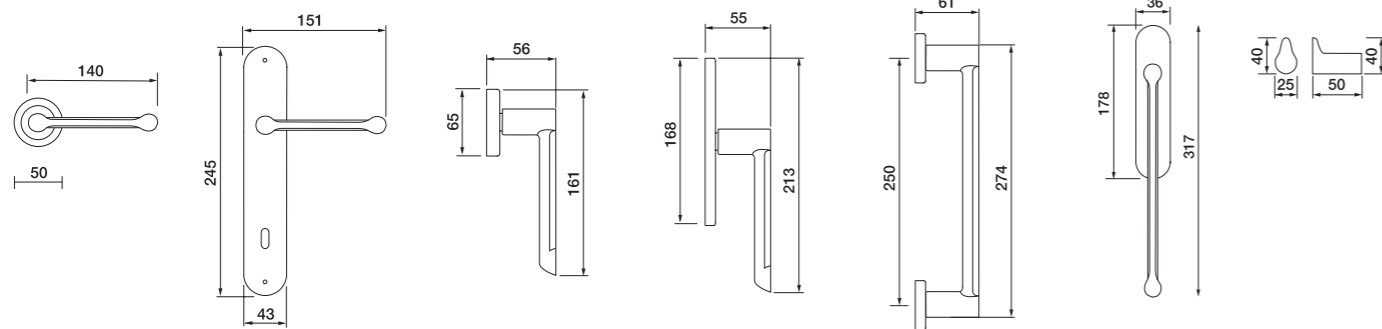

CSA

OBR

CSA

WINNER OF
**GOOD
 DESIGN**

MORELLI®
 MADE IN ITALY

RAIN R2 Maniglia su rosetta con bocchetta Ручка на круглой розетке (1 пара)
 RAIN PL Maniglia su rosetta placca Ручка на планке (1 пара)
 RAIN W1 Maniglia per finestra D.K. Оконная ручка с 4-х позиц. механизмом (1 шт.)
 RAIN W2 Maniglia per finestra Оконная ручка с 2-х позиц. механизмом (1 шт.)
 RAIN PH Ручка скоба (1 шт.)
 RAIN AS Maniglione mm 250 con molla meccanismo metallo Нажимная ручка антипаника. механизмом (1 шт.)
 RAIN K Вешалка (1 шт.)