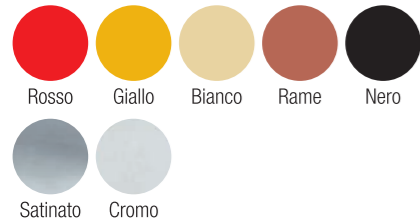

Цвет

CRO = ПОЛИРОВАННЫЙ ХРОМ
 CSA = МАТОВЫЙ ХРОМ
 NIS = МАТОВЫЙ НИКЕЛЬ

Inserti/Inserts

Rosso / Red - Giallo / Yellow - Bianco / White
 Rame / Copper - Nero / Black - Cromo / Chrome
 Cromo Satinato / Satin Chrome