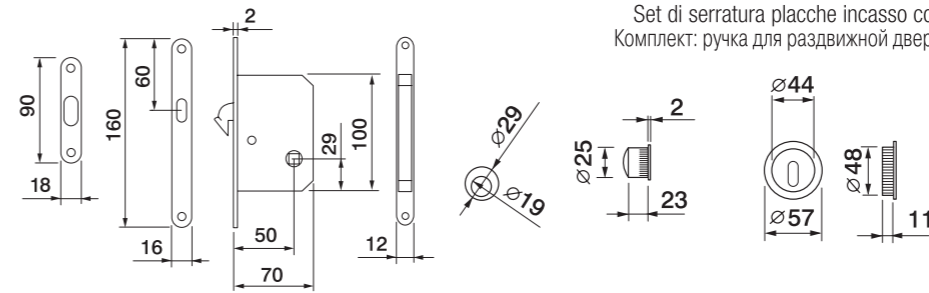

Coppia placche incasso con fori a vista, cieche e con foro chiave
Ручка для раздвижной двери под ключ

ART. 51

ART. 54/B

Set di serratura placche incasso con chiave complete di trascinatore
Комплект: ручка для раздвижной двери, ответная вставка, замок и ключ