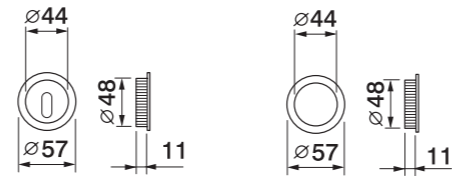

ART. 54 Coppia placche incasso cieche e con foro chiave
Ручка для раздвижной двери: стандартная и под цилиндр