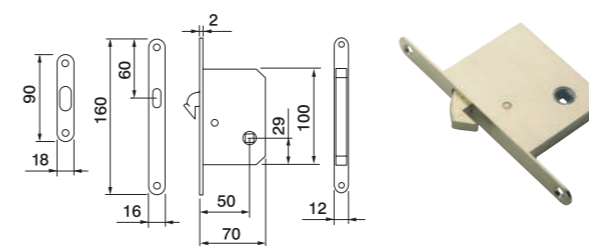

SR1 Serratura con bordo tondo
Защелка WC для раздвижной двери