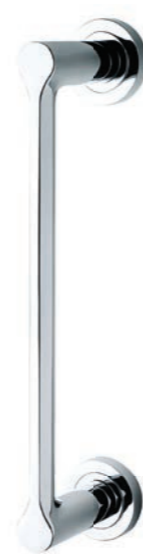

RAIN®

Designer Mario Mazzer

Finitura

OTL = OTTONE LUCIDO
OSA = OTTONE SATINATO
OBR = BRONZATO
CRO = CROMATO
CSA = CROMATO SATINATO
NIS = NIKEL SATINATO

Цвет

OTL = ЗОЛОТО
OSA = МАТОВОЕ ЗОЛОТО
OBR = БРОНЗА
CRO = ПОЛИРОВАННЫЙ ХРОМ
CSA = МАТОВЫЙ ХРОМ
NIS = МАТОВЫЙ НИКЕЛЬ

OTL

OSA

CSA

CRO

CRO

NIS

CSA

OBR

CSA

WINNER OF
**GOOD
DESIGN**

MORELLI®
MADE IN ITALY