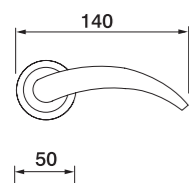

Цвет

OTL = ЗОЛОТО
 OSA = МАТОВОЕ ЗОЛОТО
 OBR = БРОНЗА
 CRO = ПОЛИРОВАННЫЙ ХРОМ
 CSA = МАТОВЫЙ ХРОМ
 NIS = МАТОВЫЙ НИКЕЛЬ

ARCH R4
 Maniglia su rosetta con bocchetta
 Ручка на круглой розетке
 (1 пара)

ARCH PL
 Maniglia su rosetta placca
 Ручка на планке
 (1 пара)