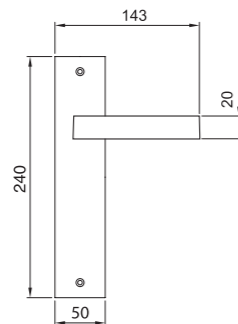

FIORD S4
 Maniglia su rosetta con bocchetta
 Ручка на квадратной розетке
 (1пара)

FIORD PL
 Maniglia su rosetta placca
 Ручка на планке
 (1пара)

FIORD W1
 Maniglia per finestra D.K.
 Оконная ручка с 4-х позицион.
 механизмом (1шт.)