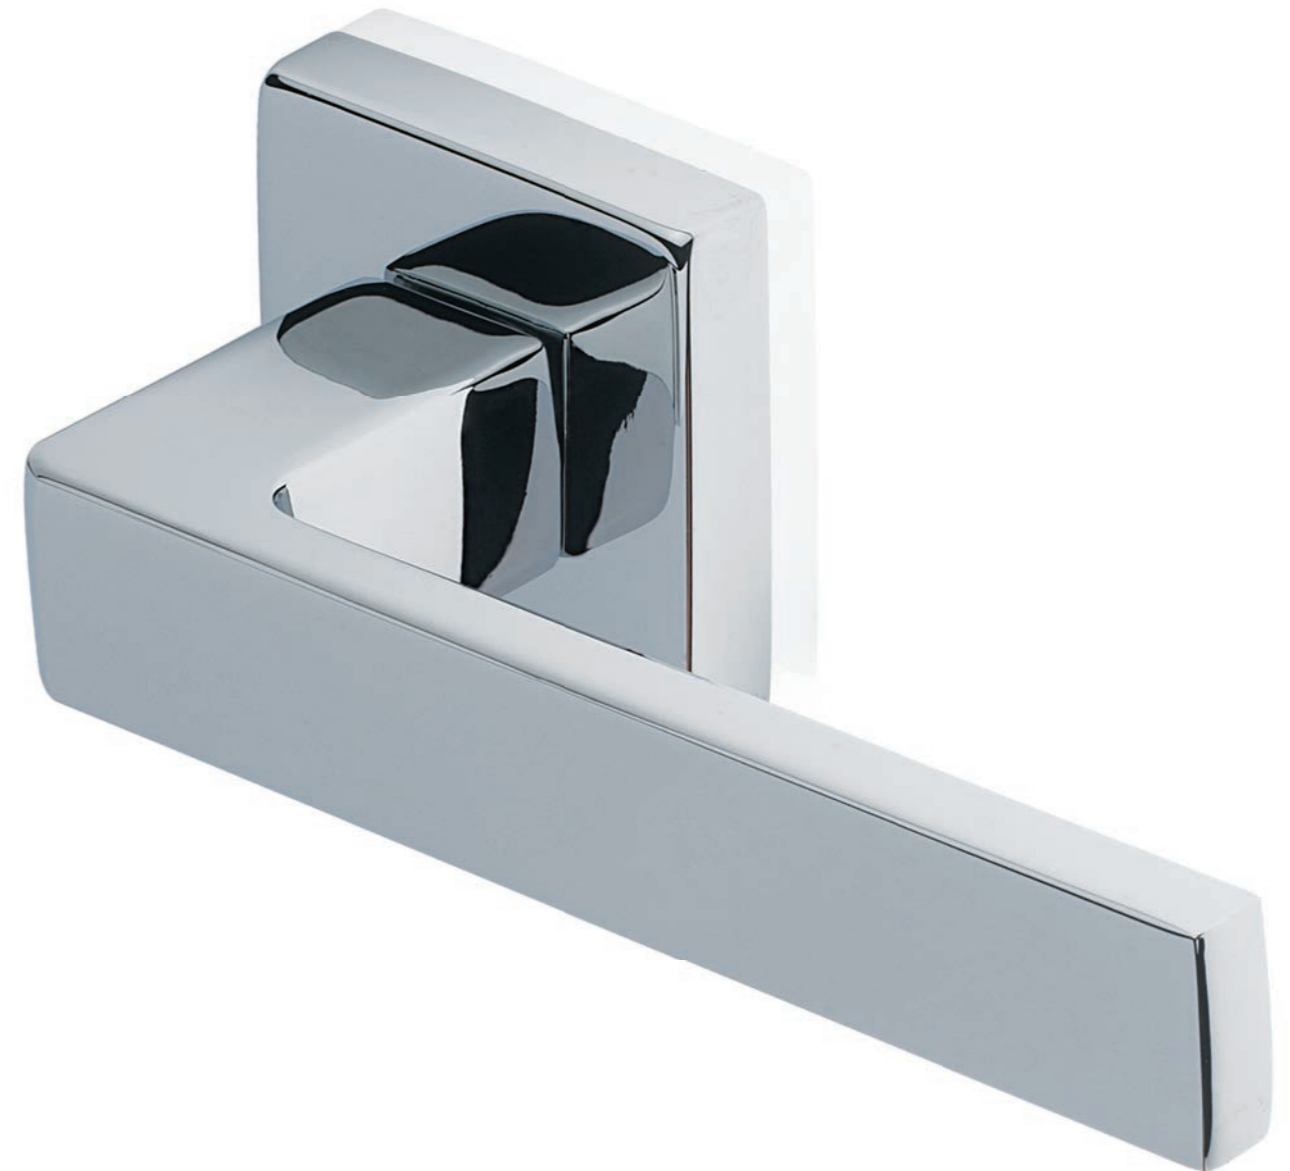

HORIZONT S4
Maniglia su rosetta con bocchetta
Ручка на квадратной розетке
(1пара)