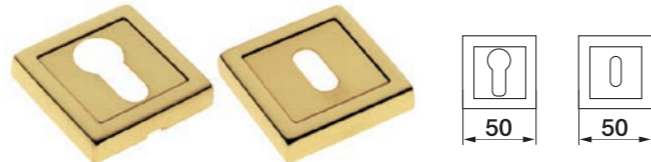

Bocchetta quadra economica
Квадратная накладка "эконом"