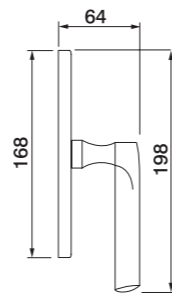

ARCH W2
Maniglia per finestra
Оконная ручка с 2-х позицион.
механизмом (1 шт.)