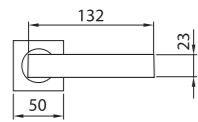

Finitura

- OTL = OTTONE LUCIDO
- OSA = OTTONE SATINATO
- CRO = CROMATO
- CSA = CROMATO SATINATO
- NIS = NIKEL SATINATO
- OBR = BRONZATO

Цвет

- OTL = ЗОЛОТО
- OSA = МАТОВОЕ ЗОЛОТО
- CRO = ПОЛИРОВАННЫЙ ХРОМ
- CSA = МАТОВЫЙ ХРОМ
- NIS = МАТОВЫЙ НИКЕЛЬ
- OBR = БРОНЗА

OTL

OSA

CRO

CSA

NIS

OBR