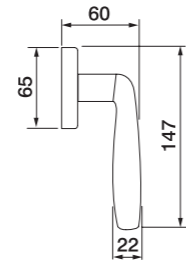

VENERA PL
 Maniglia su rosetta placca
 Ручка на планке
 (1 пара)

VENERA W1
 Maniglia per finestra D.K.
 Оконная ручка с 4-х позицион.
 механизм (1шт.)

VENERA W2
 Maniglia per finestra
 Оконная ручка с 2-х позицион.
 механизм (1шт.)