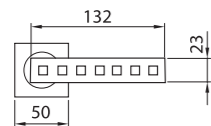

NIN

CULLINAN S1
Maniglia su rosetta con bocchetta
Ручка на квадратной розетке
(1 пара)