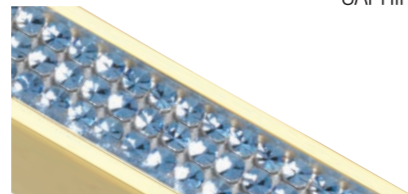

SCS / SAPHIRE

SAPHIRE

GMB / SAPHIRE

SCS / FUCHSIA

FUCHSIA

GMB / FUCHSIA

BRILLIANCE S2
 Maniglia su rosetta con bocchetta
 Ручка на квадратной розетке
 (1 пара)

BRILLIANCE PL
 Maniglia su rosetta placca
 Ручка на планке
 (1 пара)