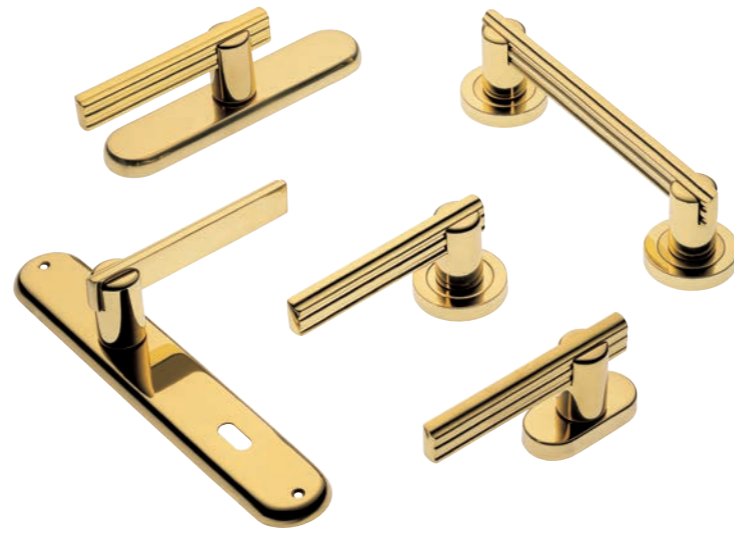

Finitura
OTL = OTTONE LUCIDO
COT = CROMATO / OTT.LUC.
NNO = NIKEL NERO / OTT. LUC.
CRO = CROMATO
CSA/CRO = CROM. SAT./CROM.

Цвет
OTL = ЗОЛОТО
COT = ПОЛИРОВАННЫЙ ХРОМ/ ЗОЛОТО
NNO = ЧЕРНЫЙ ХРОМ/ ЗОЛОТО
CRO = ПОЛИРОВАННЫЙ ХРОМ
CSA/CRO = МАТОВЫЙ ХРОМ/ ПОЛИРОВАННЫЙ ХРОМ

OTL

COT

CRO

NNO

CSA / CRO