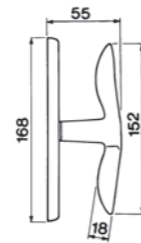

LEON R2
 Maniglia su rosetta con bocchetta
 Ручка на круглой розетке
 (1пара)

LEON PL
 Maniglia su rosetta placca
 Ручка на планке
 (1пара)

LEON W1
 Maniglia per finestra D.K.
 Оконная ручка с 4-х позицион.
 механизм (1шт.)