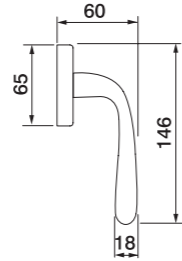

RUBINO W1
Maniglia per finestra D.K.
Оконная ручка с 4-х позицион.
механизмом (1шт.)