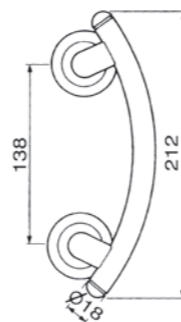

LUNA PH
Maniglia
Ручка скоба
(1шт.)