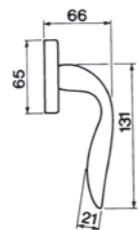

LEON R2
 Maniglia su rosetta con bocchetta
 Ручка на круглой розетке
 (1пара)

LEON PL
 Maniglia su rosetta placca
 Ручка на планке
 (1пара)

LEON W1
 Maniglia per finestra D.K.
 Оконная ручка с 4-х позицион.
 механизм (1шт.)