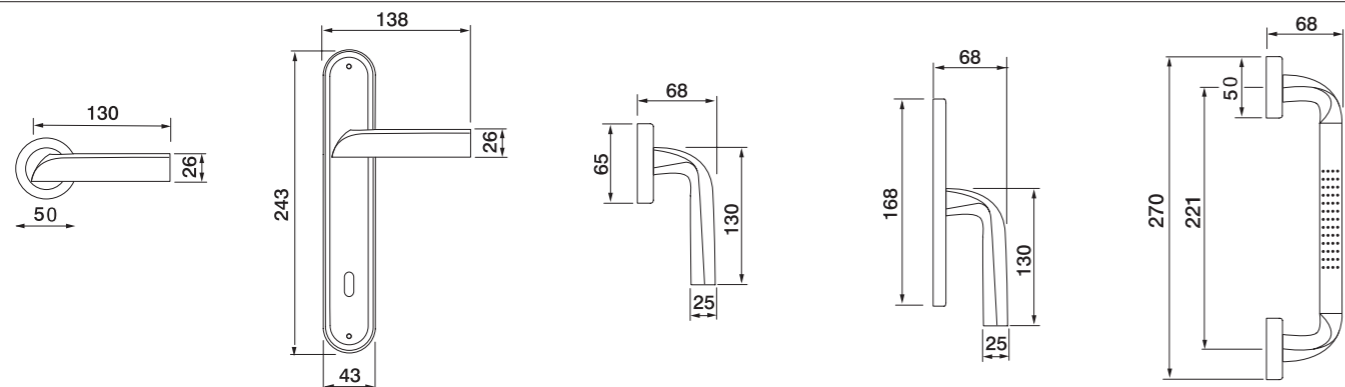

MATRIX R2
Maniglia su rosetta con bocchetta
Ручка на круглой розетке
(1пара)

MATRIX PL
Maniglia su rosetta placca
Ручка на планке
(1пара)

MATRIX W1
Maniglia per finestra D.K.
Оконная ручка с 4-х позицион.
механизмом (1шт.)

MATRIX W2
Maniglia per finestra
Оконная ручка с 2-х позицион.
механизмом (1шт.)

MATRIX PH
Maniglia
Ручка скоба
(1шт.)

WINNER OF
**GOOD
DESIGN**

MORELLI®
MADE IN ITALY