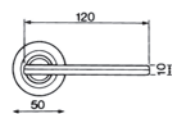

OTL

COT

CRO

NNO

CSA / CRO

ORCHIDEA R2
Maniglia su rosetta con bocchetta
Ручка на круглой розетке
(1 пара)

ORCHIDEA PL
Maniglia su rosetta placca
Ручка на планке
(1 пара)

ORCHIDEA W1
Maniglia per finestra D.K.
Оконная ручка с 4-х позицион.
механизмом (1шт.)