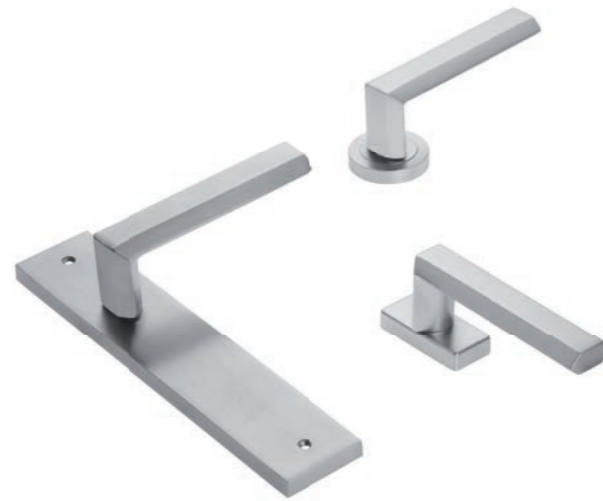

Finitura

OTL = OTTONE LUCIDO
OSA = OTTONE SATINATO
CRO = CROMATO
CSA = CROMATO SATINATO
NIS = NIKEL SATINATO
OBR = BRONZATO

Цвет

OTL = ЗОЛОТО
OSA = МАТОВОЕ ЗОЛОТО
CRO = ПОЛИРОВАННЫЙ ХРОМ
CSA = МАТОВЫЙ ХРОМ
NIS = МАТОВЫЙ НИКЕЛЬ
OBR = БРОНЗА

OTL

OSA

CRO

CSA

NIS

OBR