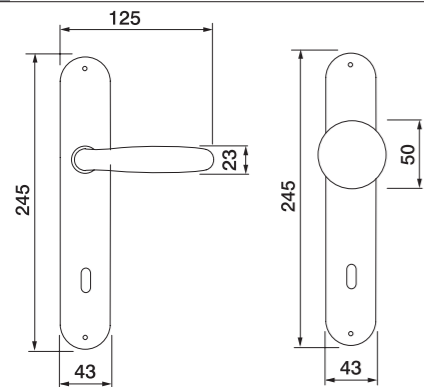

ART. 950

ART. 61/M

230

Art. IM 1/440

Maniglia Imola + pomolo 440 fisso con placca
Нажимная ручка + knob 440 на длинной накладке

Art. TS 1/407

Maniglia Tosca + pomolo 407 fisso con placca
Нажимная ручка + knob 407 на длинной накладке