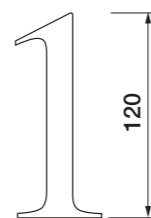

CONTRACT

КОНТРАКТ

ART. LC

Lettere disponibili dalla A alla E
Буквы дверные от А до Е
H. 80 mm

ART. NC

Numeri disponibili da 0 a 9
Цифры дверные от 0 до 9
H. 120 mm

ART. 970

Targhette ottone ovale piatto
Указат. пластина, овальная