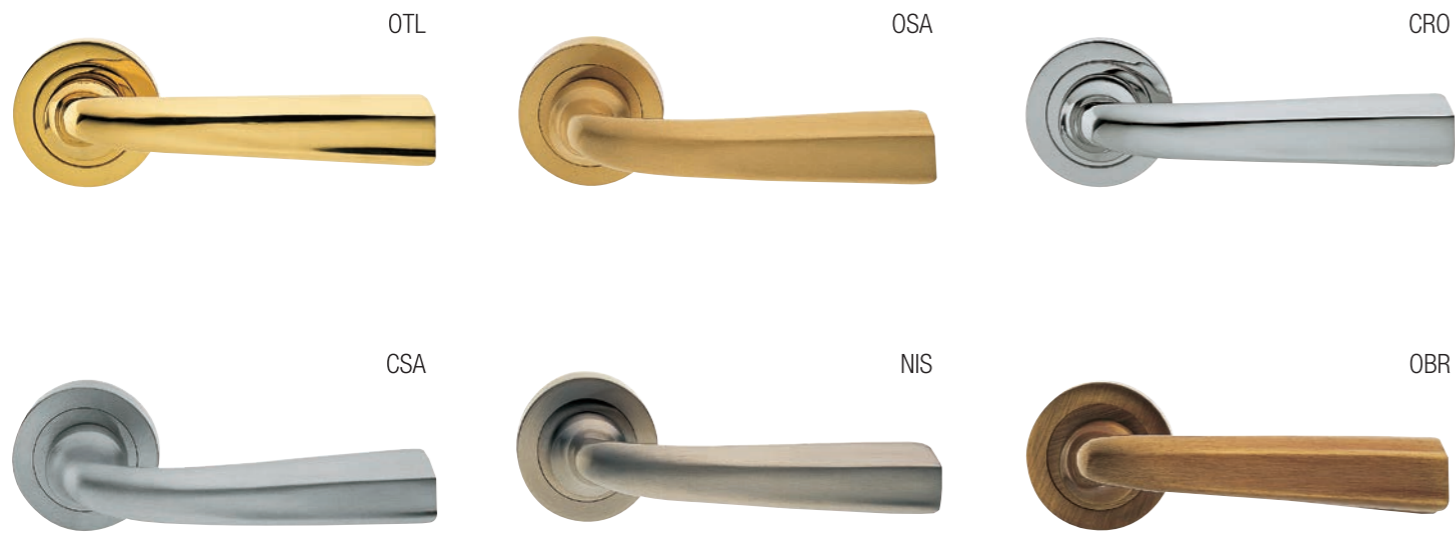

Finitura

OTL = OTTONE LUCIDO
OSA = OTTONE SATINATO
OBR = BRONZATO
CRO = CROMATO
CSA = CROMATO SATINATO
NIS = NIKEL SATINATO

Цвет

OTL = ЗОЛОТО
OSA = МАТОВОЕ ЗОЛОТО
OBR = БРОНЗА
CRO = ПОЛИРОВАННЫЙ ХРОМ
CSA = МАТОВЫЙ ХРОМ
NIS = МАТОВЫЙ НИКЕЛЬ

DREAM R2
Maniglia su rosetta con bocchetta
Ручка на круглой розетке
(1 пара)

DREAM W1
Maniglia per finestra D.K.
Оконная ручка с 4-х позицион.
механизмом (1шт.)