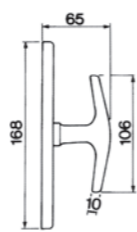

ERICA W2
Maniglia per finestra
Оконная ручка с 2-х позицион.
механизмом (1шт.)