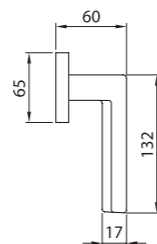

Finitura

OTL = OTTONE LUCIDO
OSA = OTTONE SATINATO
CRO = CROMATO
CSA = CROMATO SATINATO
NIS = NIKEL SATINATO
NIN = NIKEL NERO

Цвет

OTL = ЗОЛОТО
OSA = МАТОВОЕ ЗОЛОТО
CRO = ПОЛИРОВАННЫЙ ХРОМ
CSA = МАТОВЫЙ ХРОМ
NIS = МАТОВЫЙ НИКЕЛЬ
NIN = ЧЕРНЫЙ НИКЕЛЬ

Made with
**CRYSTAL
LIZET**
SWAROVSKI ELEMENTS

DOLCE VITA

Designer Mario Mazzer

Made with
**CRYSTAL
LIZET**
SWAROVSKI ELEMENTS

OTL

OSA

CRO

CSA

NIS

NIN

DDOLCE VITA S1
Maniglia su rosetta con bocchetta
Ручка на квадратной розетке
(1пара)