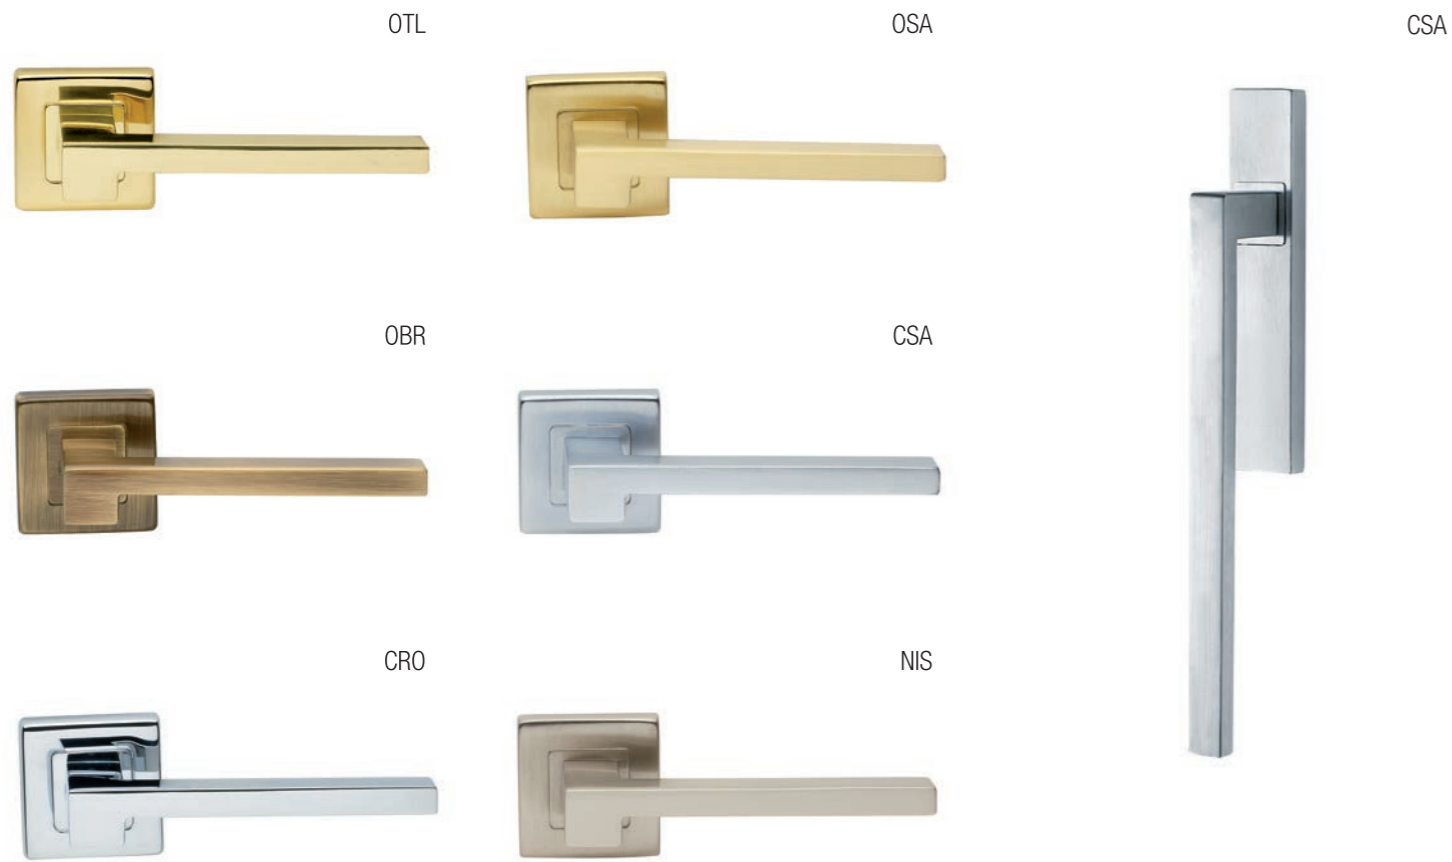

Finitura

OTL = OTTONE LUCIDO
OSA = OTTONE SATINATO
OBR = BRONZATO
CRO = CROMATO
CSA = CROMATO SATINATO
NIS = NIKEL SATINATO

Цвет

OTL = ЗОЛОТО
OSA = МАТОВОЕ ЗОЛОТО
OBR = БРОНЗА
CRO = ПОЛИРОВАННЫЙ ХРОМ
CSA = МАТОВЫЙ ХРОМ
NIS = МАТОВЫЙ НИКЕЛЬ

STONE S3 Maniglia su rosetta con bocchetta
Ручка на квадратной розетке (1пара)

STONE PL Maniglia su rosetta placca
Ручка на планке (1пара)

STONE W1 Maniglia per finestra D.K.
Оконная ручка с 4-х позицион. механизмом (1шт.)

STONE W2 Maniglia per finestra
Оконная ручка с 2-х позицион. механизмом (1шт.)

STONE AS Maniglione mm 250 con molla
meccanismo metallo
Нажимная ручка антипаника. механизм (1шт.)