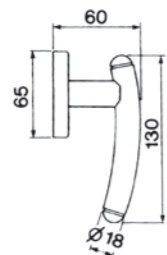

OTL

OSA

CRO

OBR

CSA

NIS

LUNA R4
 Maniglia su rosetta con bocchetta
 Ручка на круглой розетке
 (1пара)

LUNA W1
 Maniglia per finestra D.K.
 Оконная ручка с 4-х позицион.
 механизмом (1шт.)