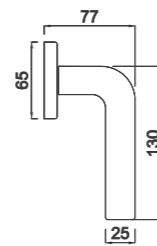

SPUTNIK S4
Maniglia su rosetta con bocchetta
Ручка на квадратной розетке (1 пара)

SPUTNIK PL
Maniglia su rosetta placca
Ручка на планке (1 пара)

SPUTNIK W1
Maniglia per finestra D.K.
Оконная ручка с 4-х позицион.
механизм (1шт.)

SPUTNIK W2
Maniglia per finestra
Оконная ручка с 2-х позицион.
механизм (1шт.)