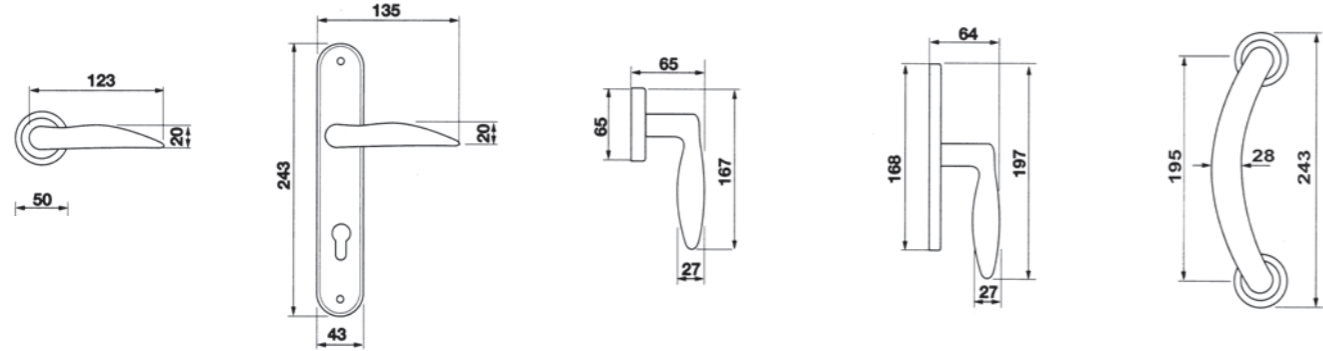

Finitura
OTL = OTTONE LUCIDO
OSA = OTTONE SATINATO
OSA/OTL = OTT. SAT./OTT. LUC.
CRO = CROMATO
CSA = CROMATO SATINATO
NIS/NIK = NIKEL SAT./NIKEL
NIN = NIKEL NERO

Цвет
OTL = ЗОЛОТО
OSA = МАТОВОЕ ЗОЛОТО
OSA/OTL = МАТОВОЕ ЗОЛОТО/ЗОЛОТО
CRO = ПОЛИРОВАННЫЙ ХРОМ
CSA = МАТОВЫЙ ХРОМ
NIS/NIK = МАТОВЫЙ НИКЕЛЬ/НИКЕЛЬ
NIN = ЧЕРНЫЙ ХРОМ

DALI R2 Maniglia su rosetta con bocchetta Ручка на круглой розетке (1пара)
DALI PL Maniglia su rosetta placca Ручка на планке (1пара)
DALI W1 Maniglia per finestra D.K. Оконная ручка с 4-х позицион. механизмом (1шт.)
DALI W2 Maniglia per finestra Оконная ручка с 2-х позицион. механизмом (1шт.)
DALI PH Maniglia Ручка скоба (1шт.)