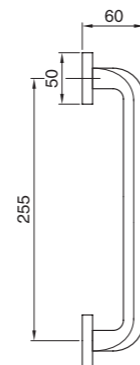

TENDER S3
 Maniglia su rosetta con bocchetta
 Ручка на квадратной розетке
 (1 пара)

TENDER PL
 Maniglia su rosetta placca
 Ручка на планке
 (1 пара)

TENDER W1
 Maniglia per finestra D.K.
 Оконная ручка с 4-х позицион.
 механизм (1шт.)