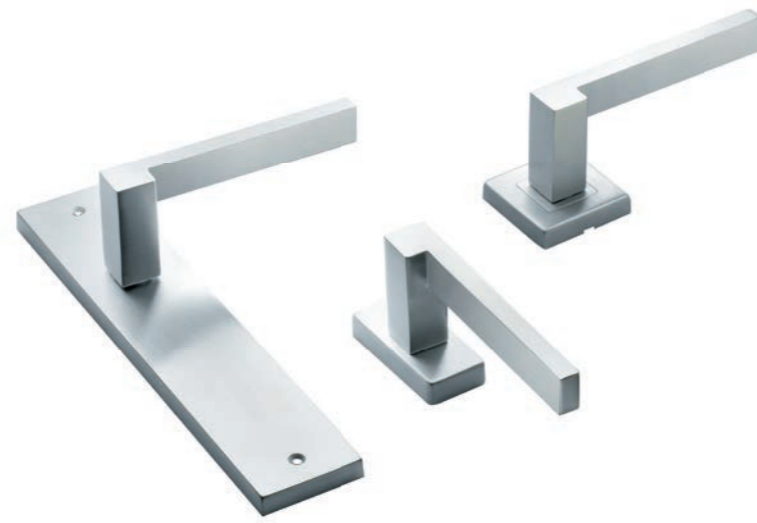

Finitura

OTL = OTTONE LUCIDO
OSA = OTTONE SATINATO
OBR = BRONZATO
CRO = CROMATO
CSA = CROMATO SATINATO
NIS = NIKEL SATINATO

Цвет

OTL = ЗОЛОТО
OSA = МАТОВОЕ ЗОЛОТО
OBR = БРОНЗА
CRO = ПОЛИРОВАННЫЙ ХРОМ
CSA = МАТОВЫЙ ХРОМ
NIS = МАТОВЫЙ НИКЕЛЬ

STONE S3 Maniglia su rosetta con bocchetta
Ручка на квадратной розетке (1пара)

STONE PL Maniglia su rosetta placca
Ручка на планке (1пара)

STONE W1 Maniglia per finestra D.K.
Оконная ручка с 4-х позицион. механизмом (1шт.)

STONE W2 Maniglia per finestra
Оконная ручка с 2-х позицион. механизмом (1шт.)

STONE AS Maniglione mm 250 con molla
meccanismo metallo
Нажимная ручка антипаника. механизм (1шт.)