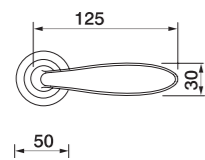

OTL / AMBRA

OTL / VERDE

CRO / ROSA

NIN / NEUTRO

CSA / VERDE

CSA / BLU

MURANO R4
 Maniglia su rosetta con bocchetta
 Ручка на круглой розетке
 (1пара)

MURANO PL
 Maniglia su rosetta placca
 Ручка на планке
 (1пара)