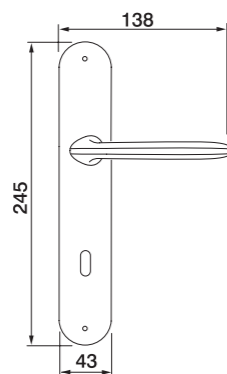

SAND R2
 Maniglia su rosetta con bocchetta
 Ручка на круглой розетке
 (1 пара)

SAND PL
 Maniglia su rosetta placca
 Ручка на планке
 (1 пара)

SAND W1
 Maniglia per finestra D.K.
 Оконная ручка с 4-х позиций.
 механизм (1шт.)