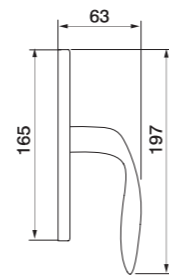

MURANO W2
Maniglia per finestra
Оконная ручка с 2-х позицион.
механизм (1шт.)