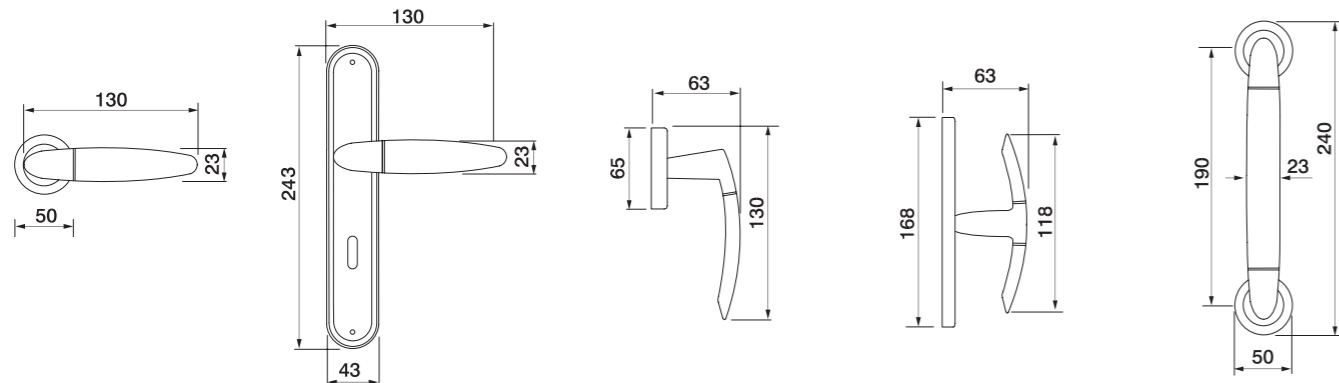

Finitura

OTL = OTTONE LUCIDO
OSA/OTL = OTT. SAT./OTT. LUC.
CRO = CROMATO
CSA = CROMATO SATINATO
NIS/NIK = NIKEL SAT./NIKEL
NIN = NIKEL NERO
CSA/CRO = CROM. SAT./CROM.

Цвет

OTL = ЗОЛОТО
OSA/OTL = МАТОВОЕ ЗОЛОТО/ ЗОЛОТО
CRO = ПОЛИРОВАННЫЙ ХРОМ
CSA = МАТОВЫЙ ХРОМ
NIS/NIK = МАТОВЫЙ НИКЕЛЬ/НИКЕЛЬ
NIN = ЧЕРНЫЙ ХРОМ
CSA/CRO = МАТОВЫЙ ХРОМ/ ПОЛИРОВАННЫЙ ХРОМ

SAIL R2
Maniglia su rosetta con bocchetta
Ручка на круглой розетке
(1пара)

SAIL PL
Maniglia su rosetta placca
Ручка на планке
(1пара)

SAIL W1
Maniglia per finestra D.K.
Оконная ручка с 4-х позицион.
механизмом (1шт.)

SAIL W2
Maniglia per finestra
Оконная ручка с 2-х позицион.
механизмом (1шт.)

SAIL PH
Maniglia
Ручка скоба
(1шт.)