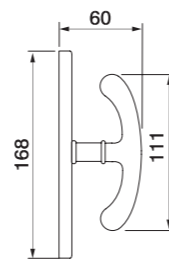

RING R3-E
 Maniglia su rosetta con bocchetta
 Ручка на круглой розетке
 (1пара)

RING PL
 Maniglia su rosetta placca
 Ручка на планке
 (1пара)

RING W1
 Maniglia per finestra D.K.
 Оконная ручка с 4-х позицион.
 механизмом (1шт.)