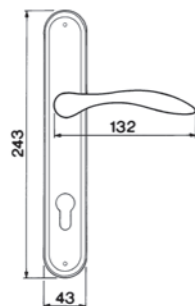

LEON R2
 Maniglia su rosetta con bocchetta
 Ручка на круглой розетке
 (1пара)

LEON PL
 Maniglia su rosetta placca
 Ручка на планке
 (1пара)

LEON W1
 Maniglia per finestra D.K.
 Оконная ручка с 4-х позицион.
 механизм (1шт.)