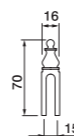

ART. 101
Copricerniera c/terminale
Колпачек петли с коронкой