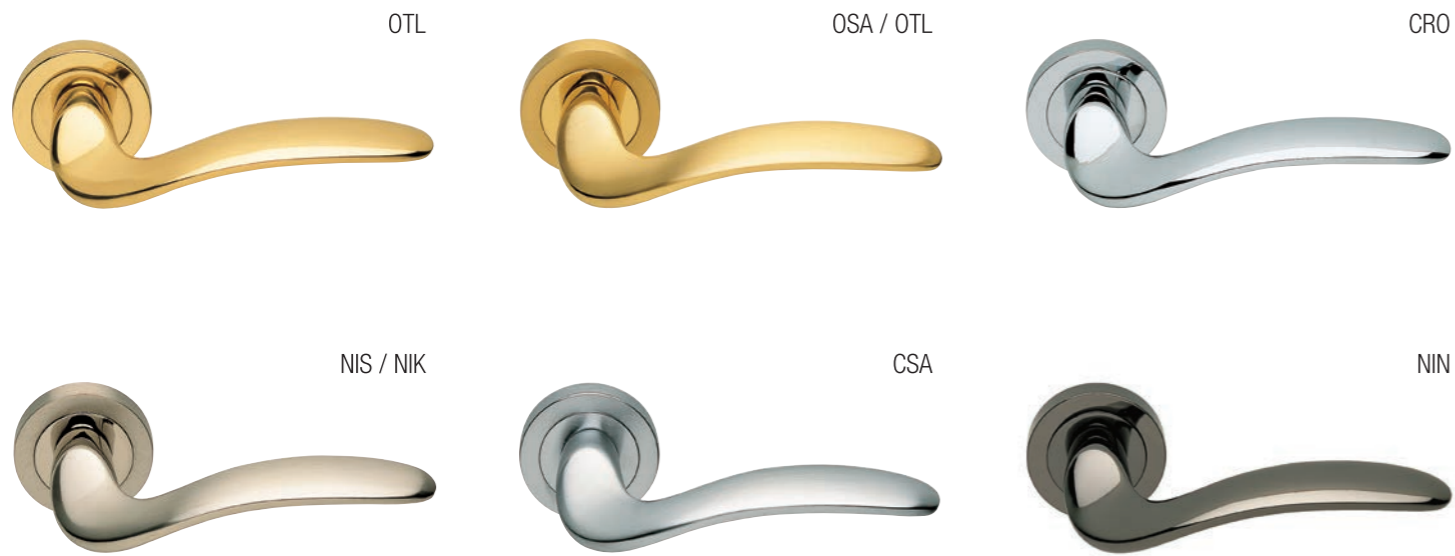

Finitura

OTL = OTTONE LUCIDO
OSA = OTTONE SATINATO
OSA/OTL = OTT. SAT./OTT. LUC.
CRO = CROMATO
CSA = CROMATO SATINATO
NIS/NIK = NIKEL SAT./NIKEL
NIN = NIKEL NERO

Цвет

OTL = ЗОЛОТО
OSA = МАТОВОЕ ЗОЛОТО
OSA/OTL = МАТОВОЕ ЗОЛОТО/ЗОЛОТО
CRO = ПОЛИРОВАННЫЙ ХРОМ
CSA = МАТОВЫЙ ХРОМ
NIS/NIK = МАТОВЫЙ НИКЕЛЬ/НИКЕЛЬ
NIN = ЧЕРНЫЙ ХРОМ

COBRA R2
Maniglia su rosetta con bocchetta
Ручка на круглой розетке
(1пара)

COBRA PL
Maniglia su rosetta placca
Ручка на планке
(1пара)

COBRA W1
Maniglia per finestra D.K.
Оконная ручка с 4-х позицион.
механизмом (1шт.)

COBRA W2
Maniglia per finestra
Оконная ручка с 2-х позицион.
механизмом (1шт.)

COBRA PH
Maniglia
Ручка скоба
(1шт.)