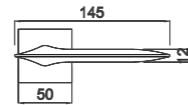

WHITE

GALACTIC R2
Maniglia su rosetta con bocchetta
Ручка на круглой розетке
(1пара)