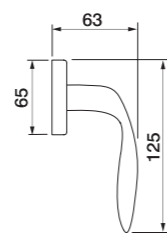

OTL / AMBRA

OTL / VERDE

CRO / ROSA

NIN / NEUTRO

CSA / VERDE

CSA / BLU

MURANO R4
 Maniglia su rosetta con bocchetta
 Ручка на круглой розетке
 (1пара)

MURANO PL
 Maniglia su rosetta placca
 Ручка на планке
 (1пара)