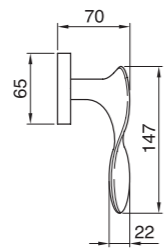

LUNCH PF
Maniglia su rosetta con bocchetta
Ручка на круглой розетке
(1пара)

LUNCH PL
Maniglia su rosetta placca
Ручка на планке
(1пара)

LUNCH W1
Maniglia per finestra D.K.
Оконная ручка с 4-х позицион.
механизмом (1шт.)

LUNCH W2
Maniglia per finestra
Оконная ручка с 2-х позицион.
механизмом (1шт.)

LUNCH PH
Maniglia
Ручка скоба
(1шт.)