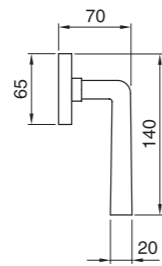

OTL

OSA

CRO

OBR

CSA

NIS

IDRO R2
 Maniglia su rosetta con bocchetta
 Ручка на круглой розетке
 (1 пара)

IDRO PL
 Maniglia su rosetta placca
 Ручка на планке
 (1 пара)