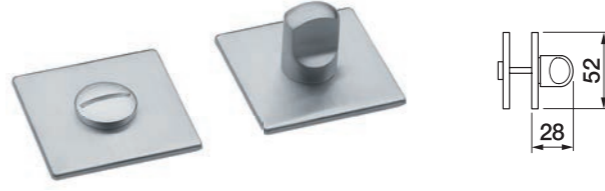

Vocchetta quadra
Квадратная накладка

ART. AI 40/USI
Для ручек SOYUZ-APOLLO
и VOSTOK1