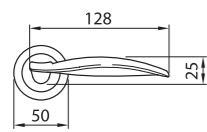

WAVE R2
Maniglia su rosetta con bocchetta
Ручка на круглой розетке
(1пара)