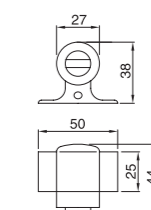

ART. 950
Campanello
con rosetta tonda
Кнопка для дверного
звонка на круглой
розетке