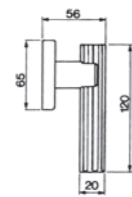

OTL

COT

CRO

NNO

CSA / CRO

ORCHIDEA R2
Maniglia su rosetta con bocchetta
Ручка на круглой розетке
(1 пара)

ORCHIDEA PL
Maniglia su rosetta placca
Ручка на планке
(1 пара)

ORCHIDEA W1
Maniglia per finestra D.K.
Оконная ручка с 4-х позицион.
механизмом (1шт.)