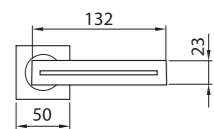

DIADEMA S1
Maniglia su rosetta con bocchetta
Ручка на квадратной розетке
(1 пара)