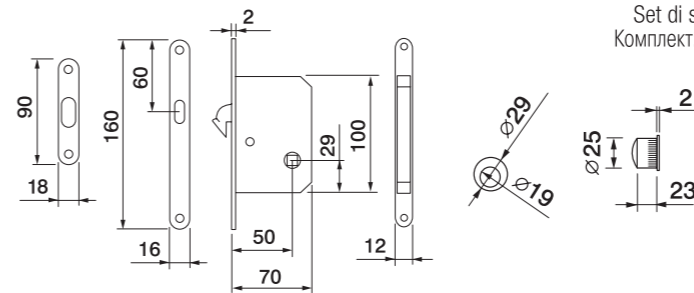

ART. 58/B

Set di serratura placche incasso con chiave complete di trascinatore
Комплект: ручка для раздвижной двери, ответная вставка, замок и ключ