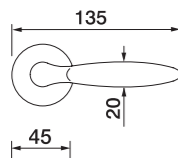

DERBY R3-E
Maniglia su rosetta con bocchetta
Ручка на круглой розетке
(1 пара)

DERBY PL
Maniglia su rosetta placca
Ручка на планке
(1 пара)

DERBY W1
Maniglia per finestra D.K.
Оконная ручка с 4-х позицион.
механизмом (1 шт.)