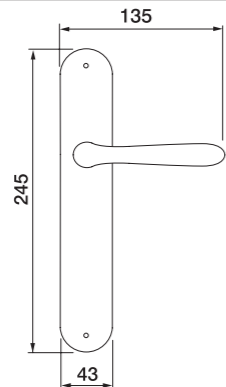

RUBINO PL
Maniglia su rosetta placca
Ручка на планке
(1 пара)