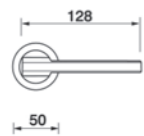

ROCK R2
Maniglia su rosetta con bocchetta
Ручка на круглой розетке
(1 пара)