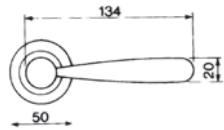

OTL

COT

CRO

NNO

NIS / OTL

PINOKKIO R4
 Maniglia su rosetta con bocchetta
 Ручка на круглой розетке
 (1 пара)

PINOKKIO PL
 Maniglia su rosetta placca
 Ручка на планке
 (1 пара)

PINOKKIO W1
 Maniglia per finestra D.K.
 Оконная ручка с 4-х позицион.
 механизмом (1шт.)