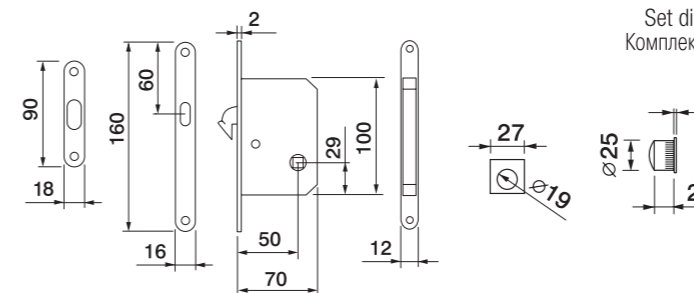

ART. 54B/Q

Set di serratura placche incasso con chiave complete di trascinatore
Комплект: ручка для раздвижной двери, ответная вставка, замок и ключ