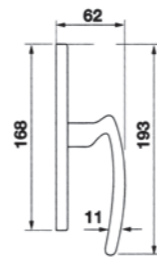

FLAMINGO R2
 Maniglia su rosetta con bocchetta
 Ручка на круглой розетке
 (1 пара)

FLAMINGO PL
 Maniglia su rosetta placca
 Ручка на планке
 (1 пара)

FLAMINGO W1
 Maniglia per finestra D.K.
 Оконная ручка с 4-х позиций.
 механизм (1шт.)