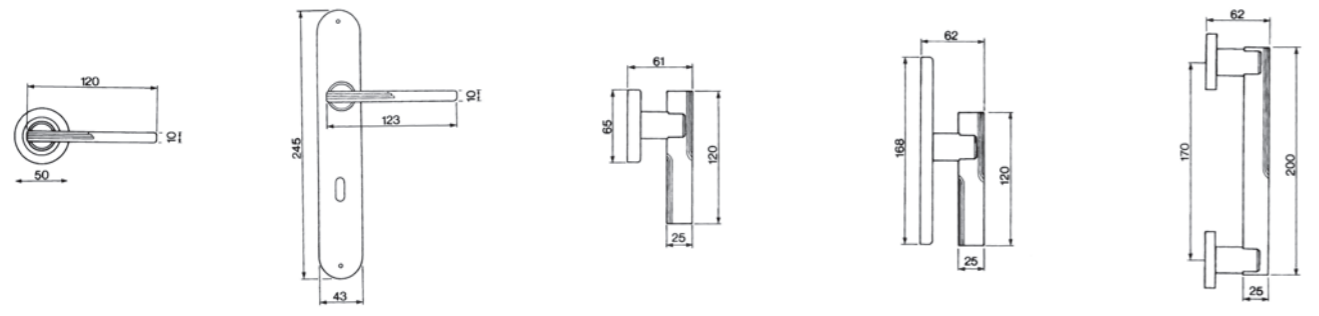

Finitura
OTL = OTTONE LUCIDO
COT = CROMATO / OTT.LUC.
NNO = NIKEL NERO / OTT. LUC.
CRO = CROMATO
CSA/CRO = CROM. SAT./CROM.

Цвет
OTL = ЗОЛОТО
COT = ПОЛИРОВАННЫЙ ХРОМ/ ЗОЛОТО
NNO = ЧЕРНЫЙ ХРОМ/ ЗОЛОТО
CRO = ПОЛИРОВАННЫЙ ХРОМ
CSA/CRO = МАТОВЫЙ ХРОМ/ ПОЛИРОВАННЫЙ ХРОМ

VERONICA R2 Maniglia su rosetta con bocchetta Ручка на круглой розетке (1пара)
VERONICA PL Maniglia su rosetta placca Ручка на планке (1пара)
VERONICA W1 Maniglia per finestra D.K. Оконная ручка с 4-х позицион. механизмом (1шт.)
VERONICA W2 Maniglia per finestra Оконная ручка с 2-х позицион. механизмом (1шт.)
VERONICA PH Maniglia Ручка скоба (1шт.)