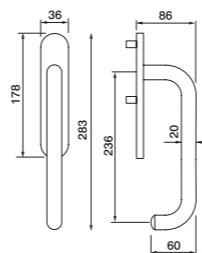

MANIGLIONI ALZANTE SCORREVOLE

НАЖИМНЫЕ РУЧКИ-АНТИПАНИКА

Finitura

OTL = OTTONE LUCIDO
OSA = OTTONE SATINATO
OBR = BRONZATO
CRO = CROMATO
CSA = CROMATO SATINATO

Цвет

OTL = ЗОЛОТО
OSA = МАТОВОЕ ЗОЛОТО
OBR = БРОНЗА
CSA = МАТОВЫЙ ХРОМ
CRO = ПОЛИРОВАННЫЙ ХРОМ

Finitura

OTL = OTTONE LUCIDO
OSA = OTTONE SATINATO
OBR = BRONZATO
CRO = CROMATO
CSA = CROMATO SATINATO

Цвет

OTL = ЗОЛОТО
OSA = МАТОВОЕ ЗОЛОТО
OBR = БРОНЗА
CSA = МАТОВЫЙ ХРОМ
CRO = ПОЛИРОВАННЫЙ ХРОМ

MANIGLIONI ALZANTE SCORREVOLE

НАЖИМНЫЕ РУЧКИ-АНТИПАНИКА

AR25 ASY

Coppia di maniglioni mm 250 con meccanismo metallo con placca foro yale
Пара нажимных ручек на накладке под цилиндр

AR25 AS

Maniglione mm 250 con molla meccanismo metallo
Нажимная ручка на накладке

AR25 ASN

Maniglione mm 250 con molla meccanismo metallo completo di nicchia
Нажимная ручка на накладке и ответная планка

IR25 ASY

Coppia di maniglioni mm 250 con meccanismo metallo con placca foro yale
Пара нажимных ручек на накладке под цилиндр

IR25 AS

Maniglione mm 250 con molla meccanismo metallo
Нажимная ручка на накладке

IR25 ASY/Q

Coppia di maniglioni mm 250 con meccanismo metallo con placca foro yale
Пара нажимных ручек на накладке под цилиндр

IR25 AS/Q

Maniglione mm 250 con molla meccanismo metallo
Нажимная ручка на накладке

IR25 ASN/Q

Maniglione mm 250 con molla meccanismo metallo completo di nicchia
Нажимная ручка на накладке и ответная планка

IR25 ASN

Maniglione mm 250 con molla meccanismo metallo completo di nicchia
Нажимная ручка на накладке и ответная планка