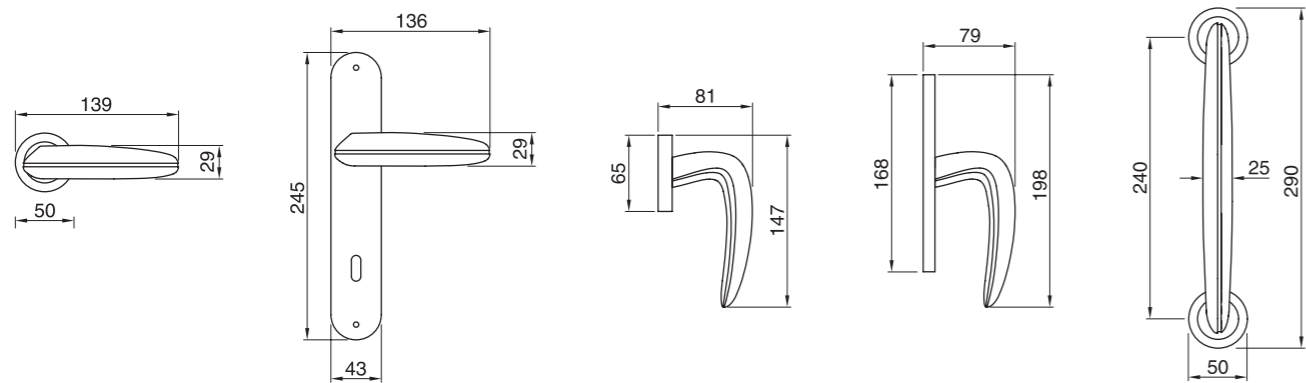

Finitura

CRO = CROMATO
CSA = CROMATO SATINATO
NIS = NIKEL SATINATO

Цвет

CRO = ПОЛИРОВАННЫЙ ХРОМ
CSA = МАТОВЫЙ ХРОМ
NIS = МАТОВЫЙ НИКЕЛЬ

Inserti/Inserts

Rosso / Red - Giallo / Yellow - Bianco / White
Rame / Copper - Nero / Black - Cromo / Chrome
Cromo Satinato / Satin Chrome

SUNRISE R4
Maniglia su rosetta con bocchetta
Ручка на круглой розетке
(1 пара)

SUNRISE PL
Maniglia su rosetta placca
Ручка на планке
(1 пара)

SUNRISE W1
Maniglia per finestra D.K.
Оконная ручка с 4-х позицион.
механизмом (1 шт.)

SUNRISE W2
Maniglia per finestra
Оконная ручка с 2-х позицион.
механизмом (1 шт.)

SUNRISE PH
Maniglia
Ручка скоба
(1 шт.)