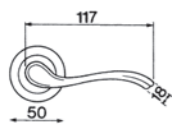

Finitura

OTL = OTTONE LUCIDO
OSA = OTTONE SATINATO
OBR = BRONZATO
CRO = CROMATO
CSA = CROMATO SATINATO
NIN = NIKEL NERO

Цвет

OTL = ЗОЛОТО
OSA = МАТОВОЕ ЗОЛОТО
OBR = БРОНЗА
CRO = ПОЛИРОВАННЫЙ ХРОМ
CSA = МАТОВЫЙ ХРОМ
NIN = ЧЕРНЫЙ ХРОМ

ERICA R2
Maniglia su rosetta con bocchetta
Ручка на круглой розетке
(1пара)