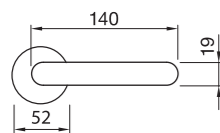

CRO

CSA

CRO

CSA

CRO

CSA

SOYUZ-APOLLO R1
 Maniglia su rosetta con bocchetta
 Ручка на квадратной розетке
 (1пара)

SOYUZ-APOLLO S1
 Maniglia su rosetta con bocchetta
 Ручка на квадратной розетке
 (1пара)