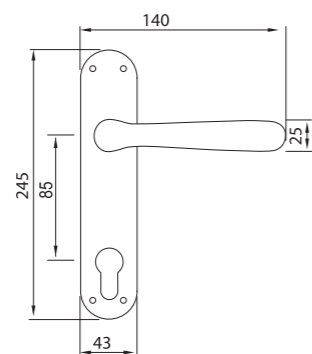

BRITISH STYLE

Design Studio Manital®

MANCHESTER PLB OTL

LIVERPOOL PLB CRO

OXFORD PLB CSA

CAMBRIDGE PLB CSA

RUBINO PLB
Maniglia su placca
Ручка на гладкой планке
(1 пара)

RUBINO PLB L85
Maniglia su rosetta placca
Ручка на планке под евроцилиндр
(1 пара)