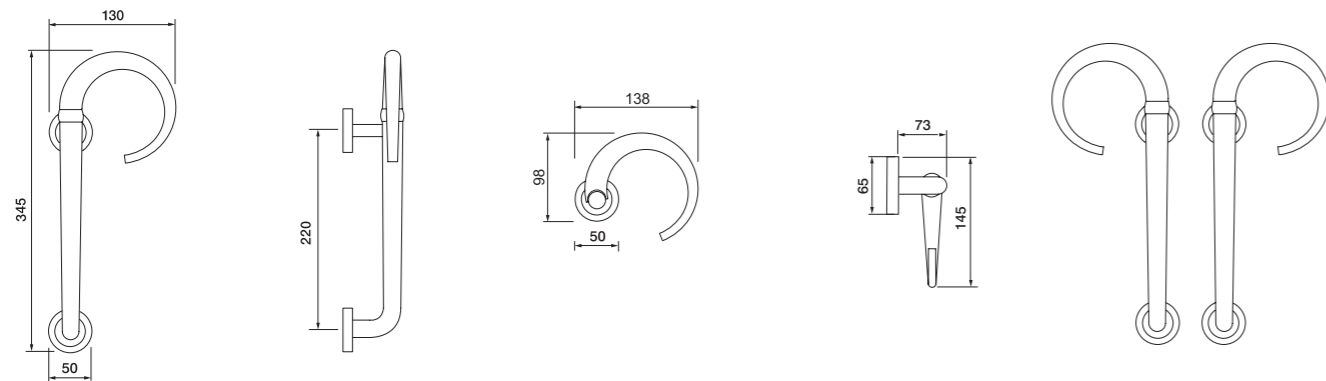

Finitura
OTL = OTTONE LUCIDO
CRO = CROMATO
CSA/CRO = CROM. SAT./CROM.
OSA/OTL = OTT. SAT./OTT. LUC.
NIS/NIK = NIKEL. SAT./NIKEL
COT = CROMATO/OTTONE LUC.

Цвет
OTL = ЗОЛОТО
CRO = ПОЛИРОВАННЫЙ ХРОМ
CSA/CRO = МАТОВЫЙ ХРОМ/ ПОЛИРОВАННЫЙ ХРОМ
OSA/OTL = МАТОВОЕ ЗОЛОТО/ ЗОЛОТО
NIS/NIK = МАТОВЫЙ НИКЕЛЬ/НИКЕЛЬ
COT = ПОЛИРОВАННЫЙ ХРОМ/ ЗОЛОТО

LANGOUST PH R
Maniglia
Ручка скоба правая
(1шт.)

LANGOUST PH L
Maniglia
Ручка скоба левая
(1шт.)

LANGOUST R2
Maniglia su rosetta con bocchetta
Ручка на круглой розетке
(1пара)

LANGOUST W1
Maniglia per finestra D.K.
Оконная ручка с 4-х позицион.
механизмом (1шт.)

LANGOUST PH
Maniglia
Ручка скоба
(2шт.)