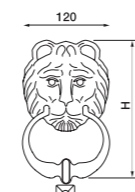

Battente Leone
 Дверной молоток "Львиная голова"
Art. 15B
 H. 120 mm

Art. 15A
 H. 180 mm

Battente Leone
 Дверной молоток "Львиная голова"
Art. 15G
 H. 260 mm

Battente anello
 Дверной молоток "Кольцо"
Art. 110C Ø 90 mm
Art. 110B Ø 110 mm
Art. 110A Ø 130 mm
Art. 27 Ø 130 mm