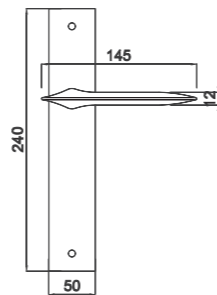

GALACTIC PL 2
Maniglia su rosetta placca
Ручка на прямоугольной
планке (1пара)

WHITE

GALACTIC R2
Maniglia su rosetta con bocchetta
Ручка на круглой розетке
(1пара)