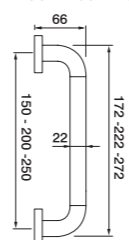

MANIGLIONI

РУЧКИ-СКОБЫ

Finitura

OTL = OTTONE LUCIDO
OSA = OTTONE SATINATO
OBR = BRONZATO
CRO = CROMATO
CSA = CROMATO SATINATO

Цвет

OTL = ЗОЛОТО
OSA = МАТОВОЕ ЗОЛОТО
OBR = БРОНЗА
CRO = ПОЛИРОВАННЫЙ ХРОМ
CSA = МАТОВЫЙ ХРОМ

Finitura

OTL = OTTONE LUCIDO
OBA = BRONZO ANTICATO
FEA = FERRO ANTICATO
CRO = CROMATO
CSA = CROMATO SATINATO
OBR = BRONZATO
ROK = RODIO / ORO 24K
BGO = BRONZO OPACO

Цвет

OTL = ЗОЛОТО
OBA = АНТИЧНАЯ БРОНЗА
FEA = АНТИЧНАЯ ИРОН
CRO = ПОЛИРОВАННЫЙ ХРОМ
CSA = МАТОВЫЙ ХРОМ
OBR = БРОНЗА
ROK = РОДИЙ/ЗОЛОТО 24К
BGO = МАТОВАЯ БРОНЗА

ACCESSORI

АКСЕССУАРЫ

ART. 61
Coprichiave
Крышка ключа

ART. 62
Coprichiave
Крышка ключа

ART. 63
Chiave
Ключ

ART. 64
Chiave
Ключ