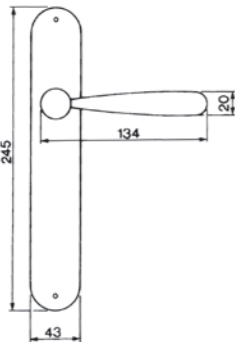

OTL

COT

CRO

NNO

NIS / OTL

PINOKKIO R4
 Maniglia su rosetta con bocchetta
 Ручка на круглой розетке
 (1 пара)

PINOKKIO PL
 Maniglia su rosetta placca
 Ручка на планке
 (1 пара)

PINOKKIO W1
 Maniglia per finestra D.K.
 Оконная ручка с 4-х позицион.
 механизмом (1шт.)