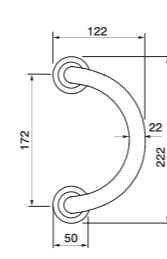

ART. 70
Maniglione
Ручка-скоба
172 mm