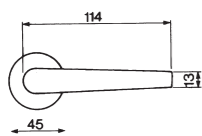

Finitura

- OTL = OTTONE LUCIDO
- OSA = OTTONE SATINATO
- OBR = BRONZATO
- CRO = CROMATO
- CSA = CROMATO SATINATO
- NIS = NIKEL SATINATO
- NIN = NIKEL NERO

Цвет

- OTL = ЗОЛОТО
- OSA = МАТОВОЕ ЗОЛОТО
- OBR = БРОНЗА
- CRO = ПОЛИРОВАННЫЙ ХРОМ
- CSA = МАТОВЫЙ ХРОМ
- NIS = МАТОВЫЙ НИКЕЛЬ
- NIN = ЧЕРНЫЙ ХРОМ

LILLA R3-E
Maniglia su rosetta con bocchetta
Ручка на круглой розетке
(1пара)