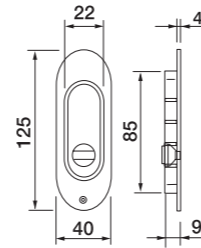

SR2 Serratura con bordo tondo e chiave
Замок с ключом "буратино" для раздвижной двери

MANIGLIE AD INCASSO

РУЧКИ ДЛЯ РАЗДВИЖНЫХ ДВЕРЕЙ

ART. 59

Coppia placche incasso coprivite con nottolino
Ручка для раздвижной двери с заверткой WC