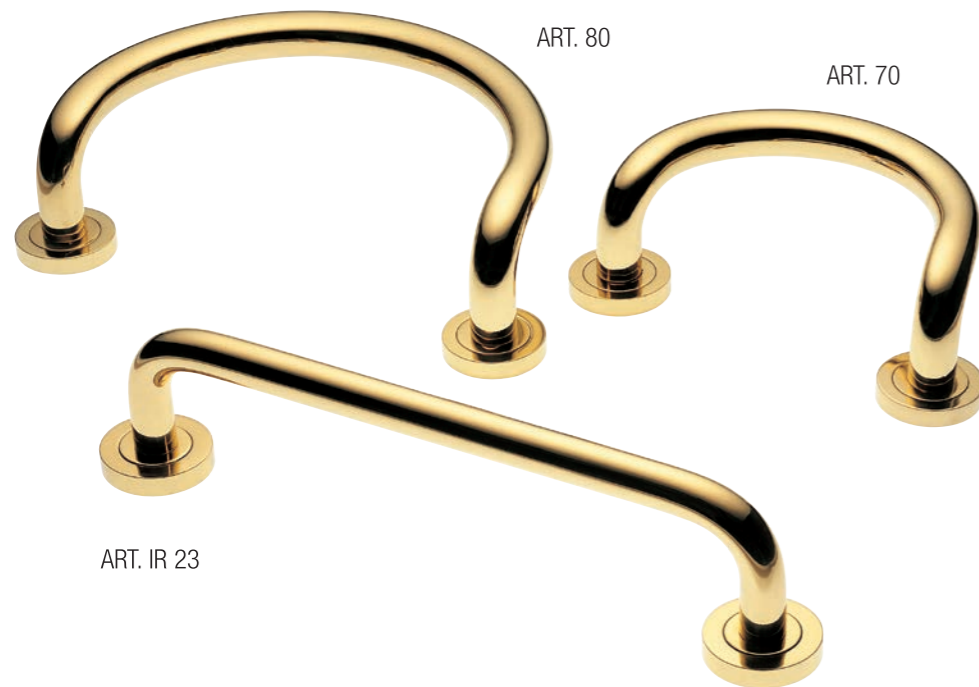

ART. 405

Coppia pomolo con rosetta e bocchetta
Кноб на шурупах на круглой розетке с накладкой

ART. 473

Pomolo con vite passante
Кноб на стяжке
Ø 93 mm

ART. 410

Coppia pomolo con rosetta e bocchetta
Кноб на шурупах на круглой розетке с накладкой

ART. 430

Coppia pomolo con rosetta e bocchetta
Кноб на шурупах на круглой розетке с накладкой

MANIGLIONI

РУЧКИ-СКОБЫ

Finitura

OTL = OTTONE LUCIDO
OSA = OTTONE SATINATO
OBR = BRONZATO
CRO = CROMATO
CSA = CROMATO SATINATO

Цвет

OTL = ЗОЛОТО
OSA = МАТОВОЕ ЗОЛОТО
OBR = БРОНЗА
CRO = ПОЛИРОВАННЫЙ ХРОМ
CSA = МАТОВЫЙ ХРОМ

Finitura

OTL = OTTONE LUCIDO
OBA = BRONZO ANTICATO
FEA = FERRO ANTICATO
CRO = CROMATO
CSA = CROMATO SATINATO
OBR = BRONZATO
ROK = RODIO / ORO 24K
BGO = BRONZO OPACO

Цвет

OTL = ЗОЛОТО
OBA = АНТИЧНАЯ БРОНЗА
FEA = АНТИЧНАЯ ИРОН
CRO = ПОЛИРОВАННЫЙ ХРОМ
CSA = МАТОВЫЙ ХРОМ
OBR = БРОНЗА
ROK = РОДИЙ/ЗОЛОТО 24К
BGO = МАТОВАЯ БРОНЗА

ACCESSORI

АКСЕССУАРЫ

ART. IR 23
Maniglione
Ручка-скоба
150 - 230 - 305 mm