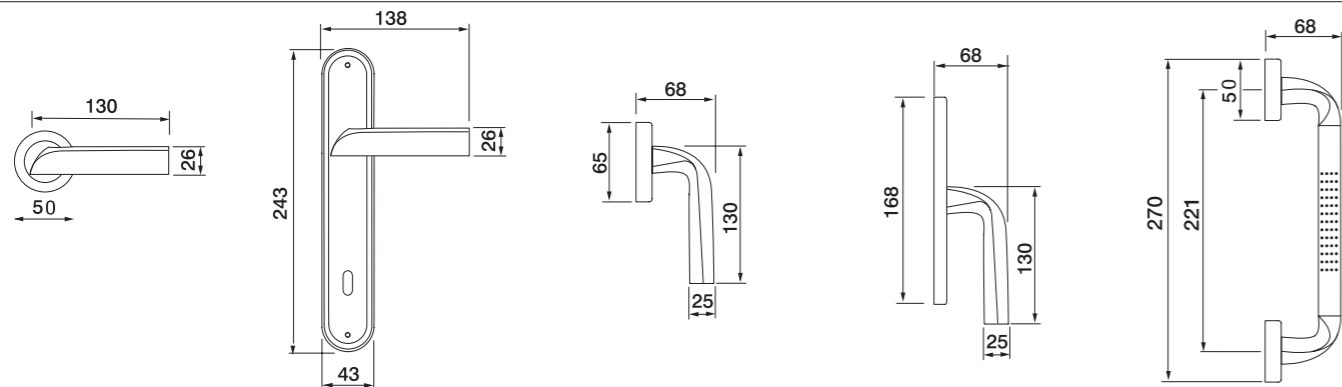

Finitura

OTL = OTTONE LUCIDO
CRO = CROMATO
CSA = CROMATO SATINATO
NIS = NIKEL SATINATO

Inserti in cuoio

Cuoio naturale / stampa coccodrillo
Cuoio naturale / stampa iguana
Cuoio rigenerato / stampa rettile
Cuoio rigenerato / nero

Цвет

OTL = ЗОЛОТО
CRO = ПОЛИРОВАННЫЙ ХРОМ
CSA = МАТОВЫЙ ХРОМ
NIS = МАТОВЫЙ НИКЕЛЬ

Вставки из кожи:

Натуральная кожа / принт крокодила
Натуральная кожа / принт игуаны
Искусственная кожа / принт ящерицы
Искусственная кожа / черная

MATRIX-2 R2
Maniglia su rosetta con bocchetta
Ручка на круглой розетке
(1 пара)

MATRIX-2 PL
Maniglia su rosetta piasca
Ручка на планке
(1 пара)

MATRIX-2 W1
Maniglia per finestra D.K.
Оконная ручка с 4-х позицион.
механизмом (1шт.)

MATRIX-2 W2
Maniglia per finestra
Оконная ручка с 2-х позицион.
механизмом (1шт.)

MATRIX-2 PH
Maniglia
Ручка скоба
(1шт.)