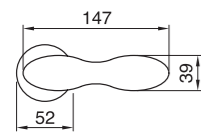

LUNCH PF
Maniglia su rosetta con bocchetta
Ручка на круглой розетке
(1пара)

LUNCH PL
Maniglia su rosetta placca
Ручка на планке
(1пара)

LUNCH W1
Maniglia per finestra D.K.
Оконная ручка с 4-х позицион.
механизмом (1шт.)

LUNCH W2
Maniglia per finestra
Оконная ручка с 2-х позицион.
механизмом (1шт.)

LUNCH PH
Maniglia
Ручка скоба
(1шт.)