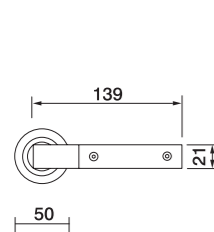

CSA / PERO

CSA / WENGÈ

TREE R2
Maniglia su rosetta con bocchetta
Ручка на круглой розетке
(1пара)

TREE PL
Maniglia su rosetta placca
Ручка на планке
(1пара)

TREE W1
Maniglia per finestra D.K.
Оконная ручка с 4-х позицион.
механизмом (1шт.)