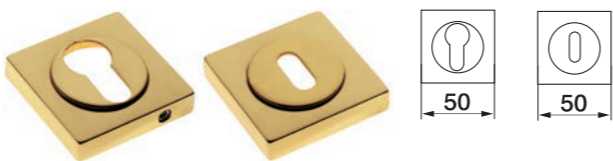

Bocchetta tonda
Круглая накладка

ART. Z
Для ручки с розеткой R1

Bocchetta Ovale
Овальная накладка

ART. D
Для ручки с розеткой R4

Bocchetta tonda
Круглая накладка

ART. Q
Для ручки с розеткой S2

Bocchetta quadra
Квадратная накладка