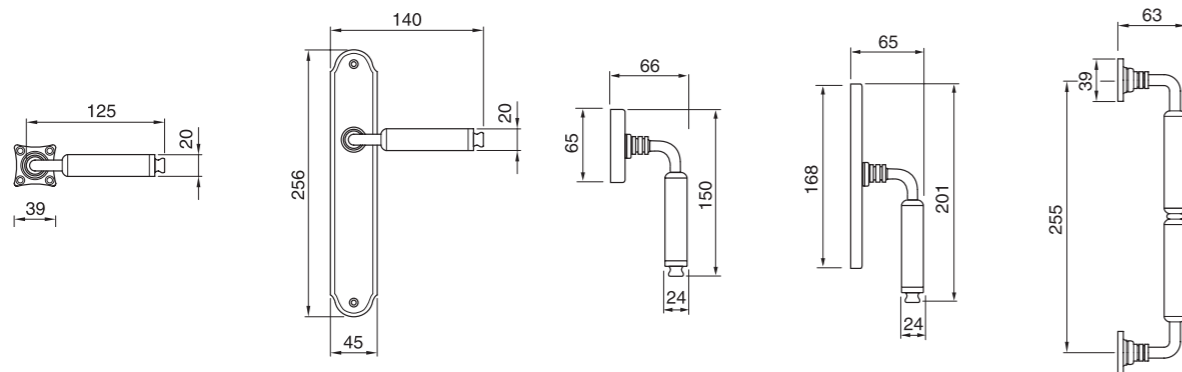

RIVA
 Maniglia su rosetta con bocchetta
 Ручка на квадратной розетке
 (1 пара)

RIVA PL
 Maniglia su rosetta placca
 Ручка на планке
 (1 пара)

RIVA W1
 Maniglia per finestra D.K.
 Оконная ручка с 4-х позицион.
 механизмом (1шт.)