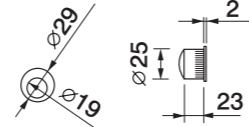

ART. 52/A

Coppia placche incasso con fori a vista con trascinatore
Ручка для раздвижной двери с ответной вставкой