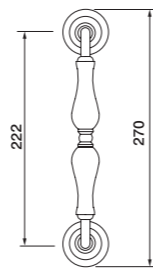

OBA / ANT

OTL / CHA

OBR / CHA

OBA / CHA

CERAMICA R4
 Maniglia su rosetta con bocchetta
 Ручка на круглой розетке
 (1пара)

CERAMICA PL
 Maniglia su rosetta placca
 Ручка на планке
 (1пара)

CERAMICA W1
 Maniglia per finestra D.K.
 Оконная ручка с 4-х позицион.
 механизм (1шт.)