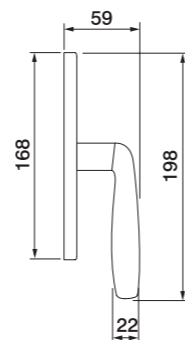

VENERA W2
Maniglia per finestra
Оконная ручка с 2-х позицион.
механизм (1шт.)