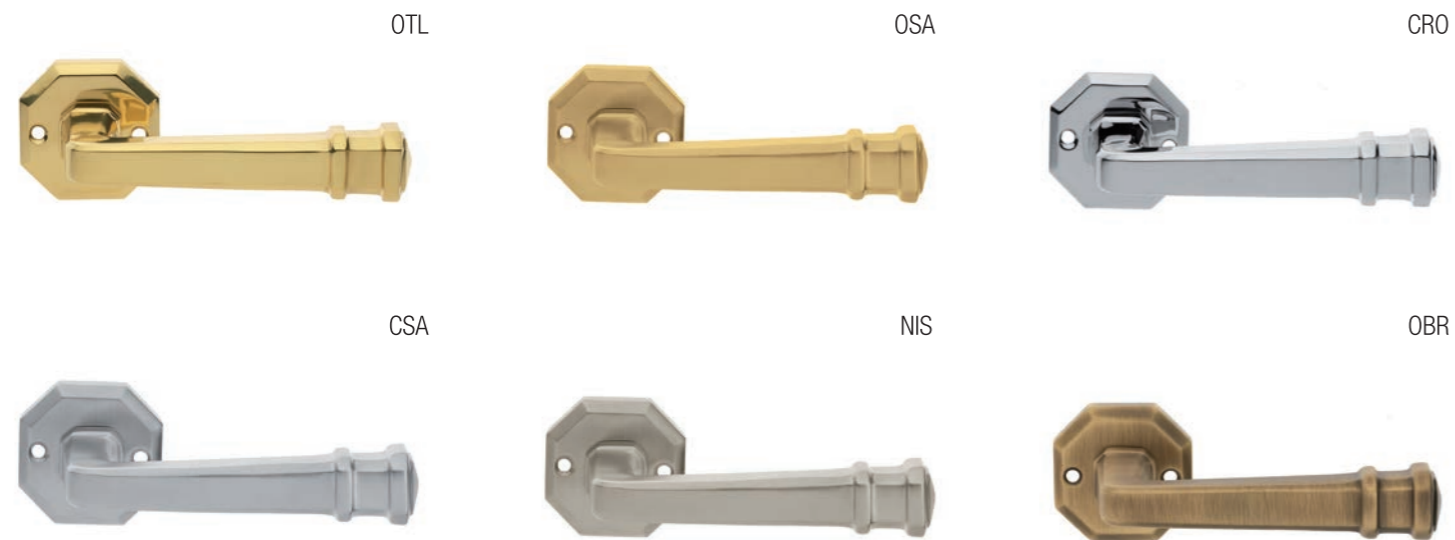

Maniglia su rosetta placca
 Ручка на планке (1 пара)

ALLURE W1

Maniglia per finestra D.K.
 Оконная ручка с 4-х позицион.
 механизмом (1шт.)

ALLURE W2

Maniglia per finestra
 Оконная ручка с 2-х позицион.
 механизмом (1шт.)

CHAMPS-ELISEES Y
 Maniglia su rosetta con bocchetta
 Ручка на восьмиугольной розетке
 (1 пара)

CHAMPS-ELISEES PL
 Maniglia su rosetta placca
 Ручка на планке
 (1 пара)

CHAMPS-ELISEES W1
 Maniglia per finestra D.K.
 Оконная ручка с 4-х позицион.
 механизмом (1шт.)