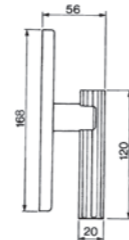

OTL

COT

CRO

NNO

CSA / CRO

ORCHIDEA R2
Maniglia su rosetta con bocchetta
Ручка на круглой розетке
(1 пара)

ORCHIDEA PL
Maniglia su rosetta placca
Ручка на планке
(1 пара)

ORCHIDEA W1
Maniglia per finestra D.K.
Оконная ручка с 4-х позицион.
механизмом (1шт.)