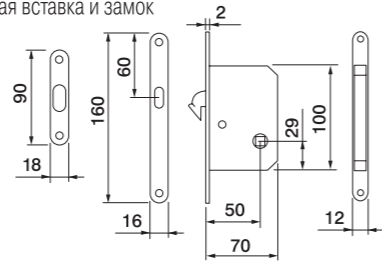

ART. 59/B

Set completo di serratura con coppia placche incasso con nottolino e trascinatore
Комплект: ручка для раздвижной двери с заверткой WC, ответная вставка и замок